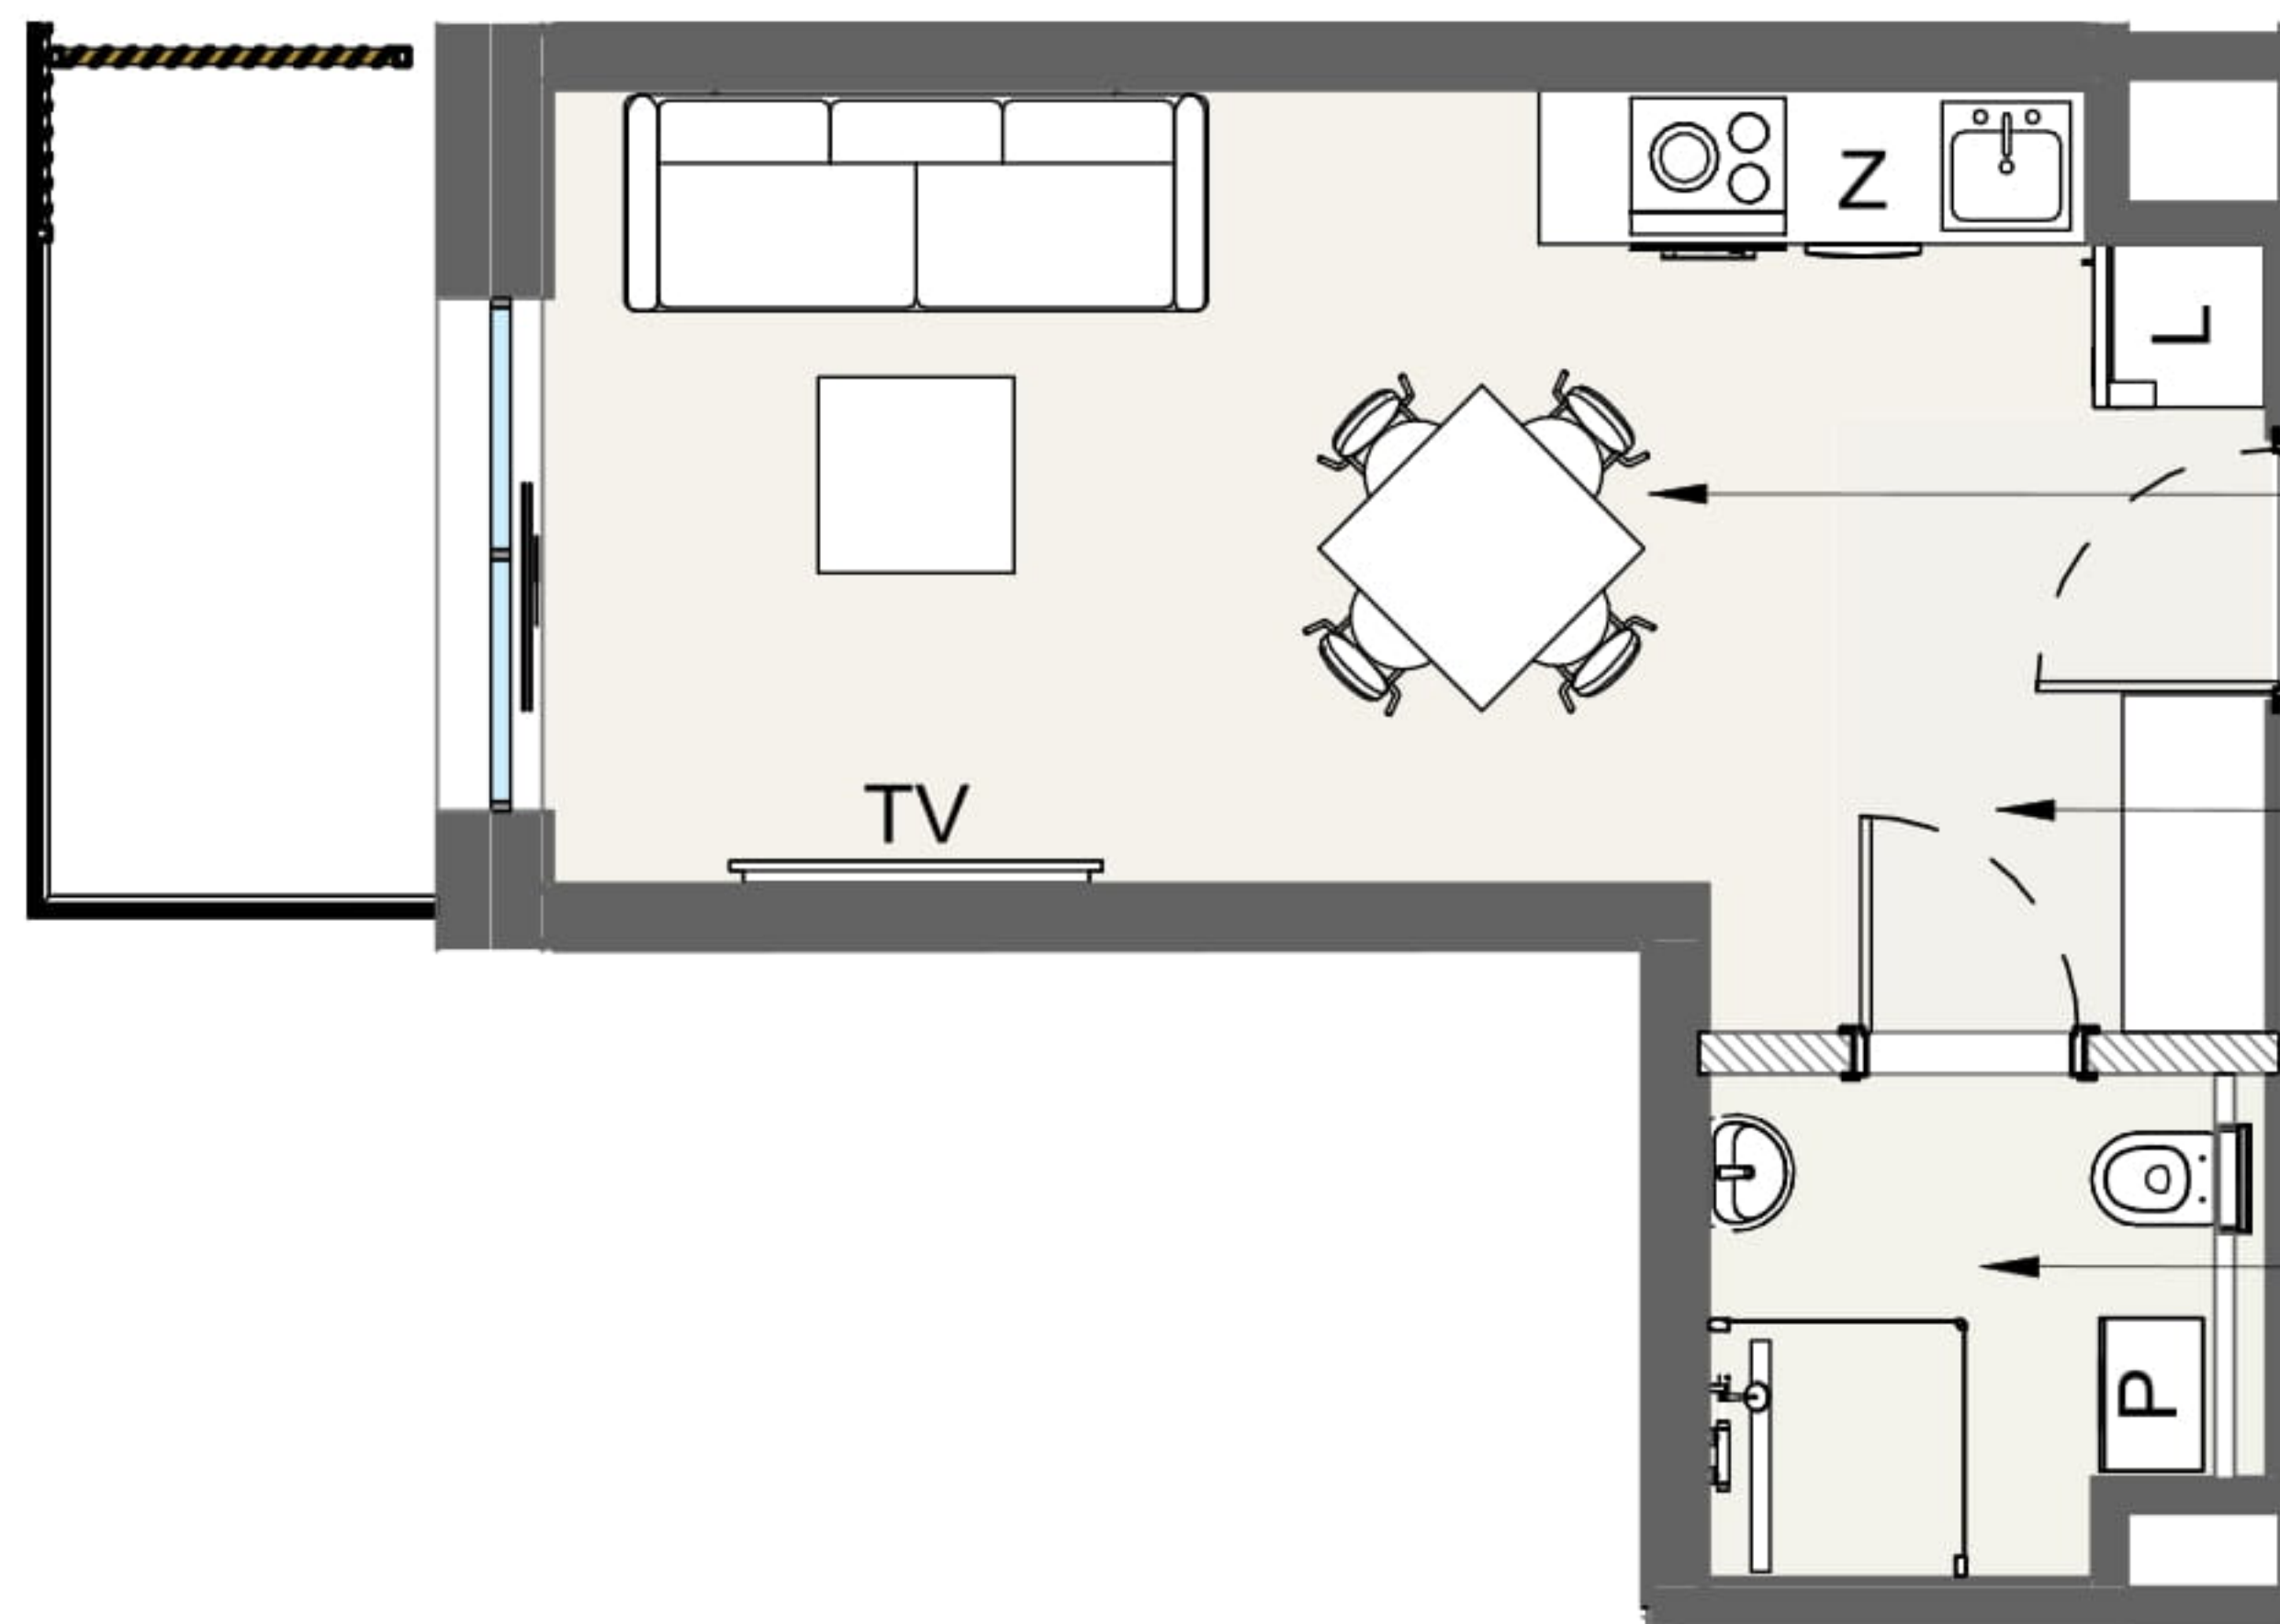

LAGUNA BESKIDÓW
APARTAMENTY NAD JEZIOREM

LOKALIZACJA: ZARZECZE K. ŻYWCA
UL. ŻEGLARSKA

APARTAMENT: **H.310**

KONDYGNACJA: **PIĘTRO 2**

POWIERZCHNIA: **26.58 m²**

APARTAMENT 310 SEGMENT H

Salon z aneksem kuchennym
18.00 m²

Korytarz
4.23 m²

Łazienka
4.34 m²

T: +48 880 717 212 T: +48 733 777 692 E: biuro@laguna-beskidow.pl

Ogłoszenie nie stanowi oferty handlowej w porozumieniu art. 68 Kodeksu Cywilnego, wszystkie dane mają charakter informacyjny i mogą ulec zmianie. Prosimy o kontakt w celu sprawdzenia aktualności oferty. Wszystkie wizualizacje są jedynie przybliżonym obrazem finalnego obiektu - gotowa inwestycja może odbiegać od wizualizacji kolorystycznie i konstrukcyjnie. Ostateczne wymiary zostaną określone podczas pomiarów powykonawczych i mogą się różnić w porównaniu do przedstawionej wersji przykładowej.

////// Powierzchnia ścian działowych nadająca się do demontażu

www.lagunabeskidow.pl