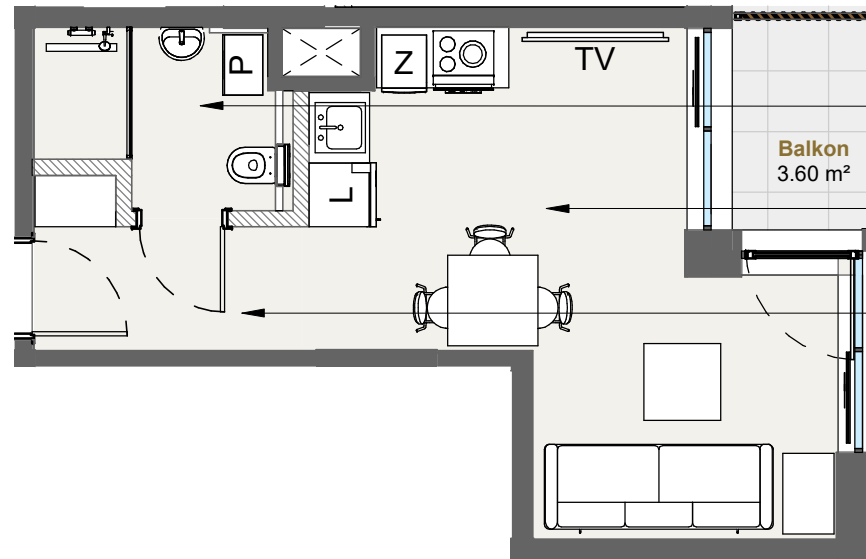

LAGUNA BESKIDÓW
APARTAMENTY NAD JEZIOREM

LOKALIZACJA: ZARZECZE K. ŻYWCA
UL. ZEGLARSKA

APARTAMENT: **H.203**

KONFIGURACJA: **2**

POWIERZCHNIA: **27.67 m²**

APARTAMENT 203 SEGMENT H

Łazienka
4.37 m²

Salon z aneksem kuchennym
19.38 m²

Korytarz
3.92 m²

Balkon
3.60 m²

T: +48 880 717 212 T: +48 733 777 692 E: biuro@laguna-beskidow.pl

Ogłoszenie nie stanowi oferty handlowej w rozumieniu art. 66 Kodeksu Cywilnego, wszystkie dane mają charakter informacyjny i mogą ulec zmianie.