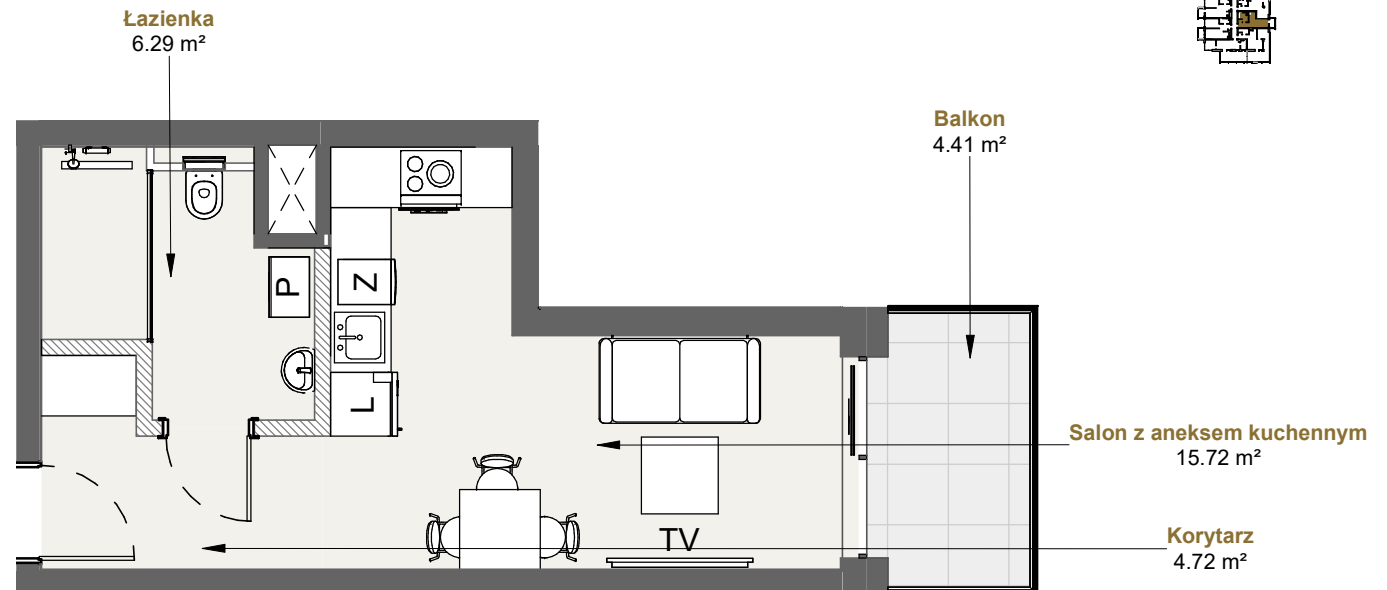

LAGUNA BESKIDÓW
APARTAMENTY NAD JEZIOREM

LOKALIZACJA: ZARZECZE K. ŻYWCA
UL. ZEGLARSKA

APARTAMENT: **H.104**

KONFIGURACJA: **1**

POWIERZCHNIA: **26.73 m²**

APARTAMENT 104 SEGMENT H

T: +48 880 717 212 T: +48 733 777 692 E: biuro@laguna-beskidow.pl

/////// Powierzchnia ścian działowych nadająca się do demontażu

www.lagunabeskidow.pl