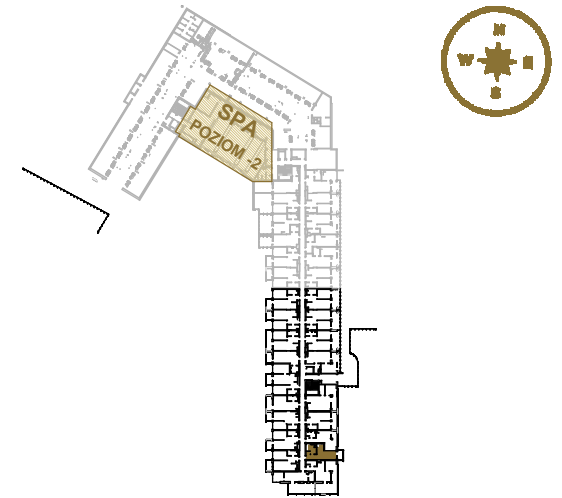

LAGUNA BESKIDÓW
APARTAMENTY NAD JEZIOREM

LOKALIZACJA: ZARZECZE K. ŻYWCA
UL. ZEGLARSKA

APARTAMENT: **H.104**

KONFIGURACJA: **1**

POWIERZCHNIA: **26.73 m²**

APARTAMENT 104 SEGMENT H

T: +48 880 717 212 T: +48 733 777 692 E: biuro@laguna-beskidow.pl

/////// Powierzchnia ścian działowych nadająca się do demontażu

www.lagunabeskidow.pl