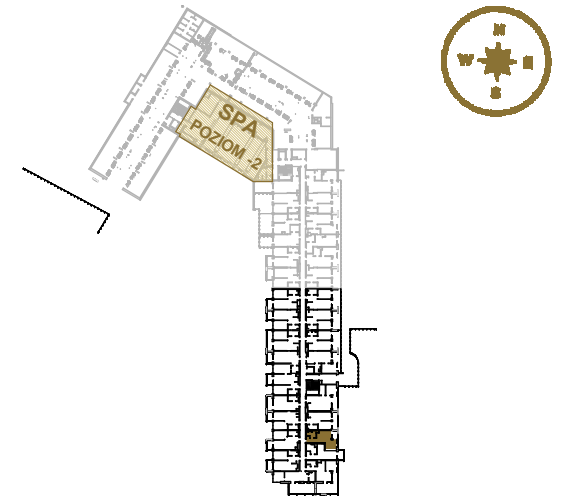

T: +48 880 717 212 T: +48 733 777 692 E: biuro@laguna-beskidow.pl 0m 1m 2m 3m 4m 5m

Ogłoszenie nie stanowi oferty handlowej w porozumieniu art. 66 Kodeksu Cywilnego, wszystkie dane mają charakter informacyjny i mogą ulec zmianie. Prosimy o kontakt w celu sprawdzenia aktualności oferty. Wszystkie wizualizacje są jedynie przybliżonym obrazem finalnego obiektu - gotowa inwestycja może odbiegać od wizualizacji kolorystycznie i konstrukcyjnie. Ostateczne wymiary zostaną określone podczas pomiarów powykonawczych i mogą się różnić w porównaniu do przedstawionej wersji przykładowej.

/////// Powierzchnia ścian działowych nadająca się do demontażu

www.lagunabeskidow.pl