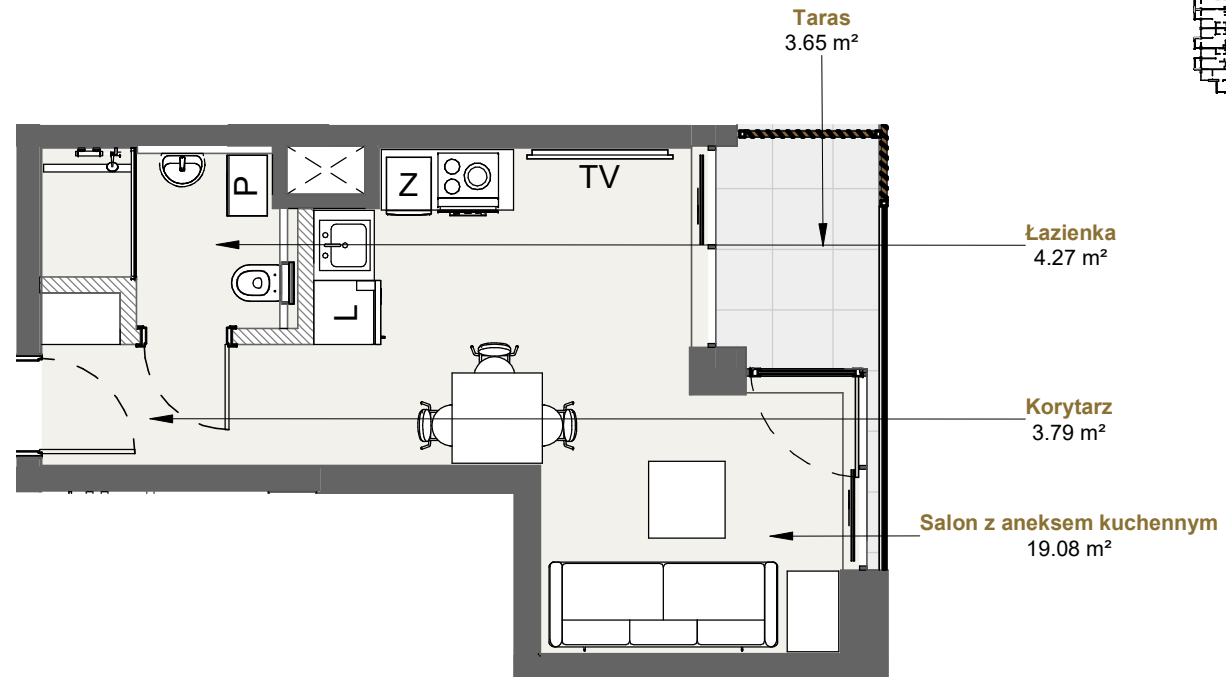

T: +48 880 717 212 T: +48 733 777 692 E: biuro@laguna-beskidow.pl 0m 1m 2m 3m 4m 5m

Ogłoszenie nie stanowi oferty handlowej w porozumieniu art. 66 Kodeksu Cywilnego, wszystkie dane mają charakter informacyjny i mogą ulec zmianie. Prosimy o kontakt w celu sprawdzenia aktualności oferty. Wszystkie wizualizacje są jedynie przybliżonym obrazem finalnego obiektu - gotowa inwestycja może odbiegać od wizualizacji kolorystycznie i konstrukcyjnie. Ostateczne wymiary zostaną określone podczas pomiarów powykonawczych i mogą się różnić w porównaniu do przedstawionej wersji przykładowej.

/////// Powierzchnia ścian działowych nadająca się do demontażu

www.lagunabeskidow.pl