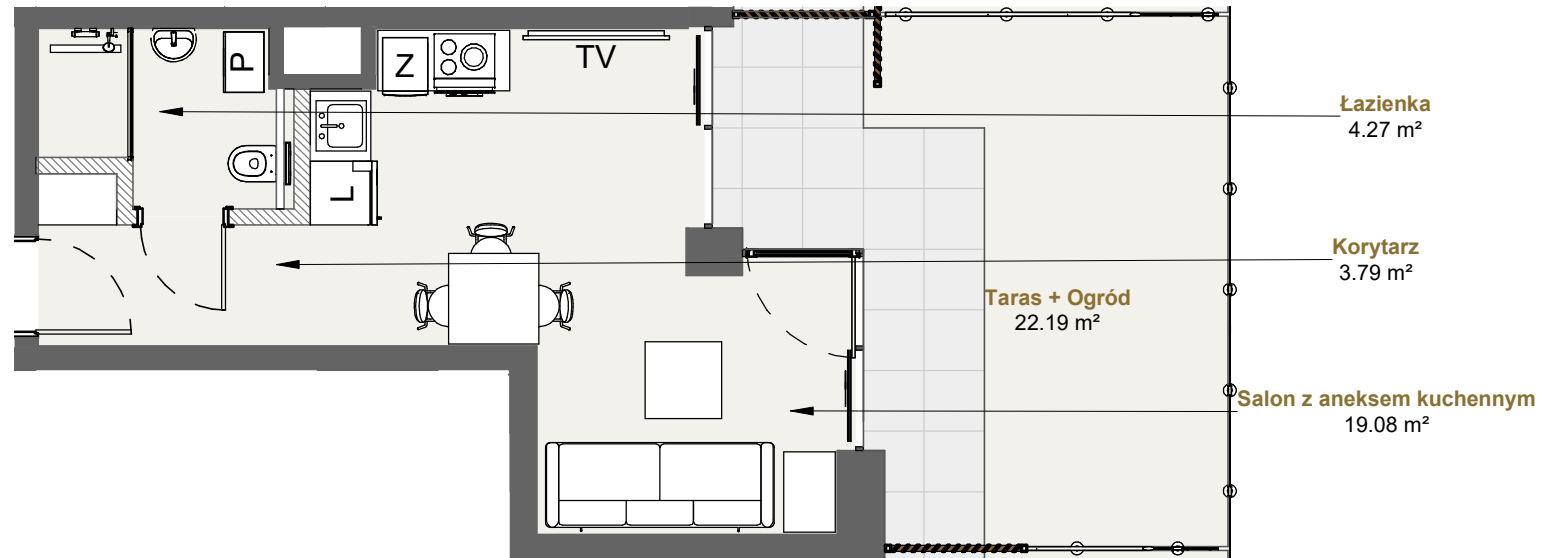

LAGUNA BESKIDÓW
APARTAMENTY NAD JEZIOREM

LOKALIZACJA: ZARZĘCZE K. ŻYWCA
UL. ZEGLARSKA

APARTAMENT: **H.003**

KONFIGURACJA: **PRZYZIEMIE**

POWIERZCHNIA: **27.14 m²**

APARTAMENT 003

SEGMENT H

T: +48 880 717 212 T: +48 733 777 692 E: biuro@laguna-beskidow.pl

Ogłoszenie nie stanowi oferty handlowej w porozumieniu art. 66 Kodeksu Cywilnego, wszystkie dane mają charakter informacyjny i mogą ulec zmianie. Prosimy o kontakt w celu sprawdzenia aktualności oferty. Wszystkie wizualizacje są jedynie przybliżonym obrazem finalnego obiektu - gotowa inwestycja może odbiegać od wizualizacji kolorystycznie i konstrukcyjnie. Ostateczne wymiary zostaną określone podczas pomiarów powykonawczych i mogą się różnić w porównaniu do przedstawionej wersji przykładowej.

/////// Powierzchnia ścian działowych nadająca się do demontażu

www.lagunabeskidow.pl