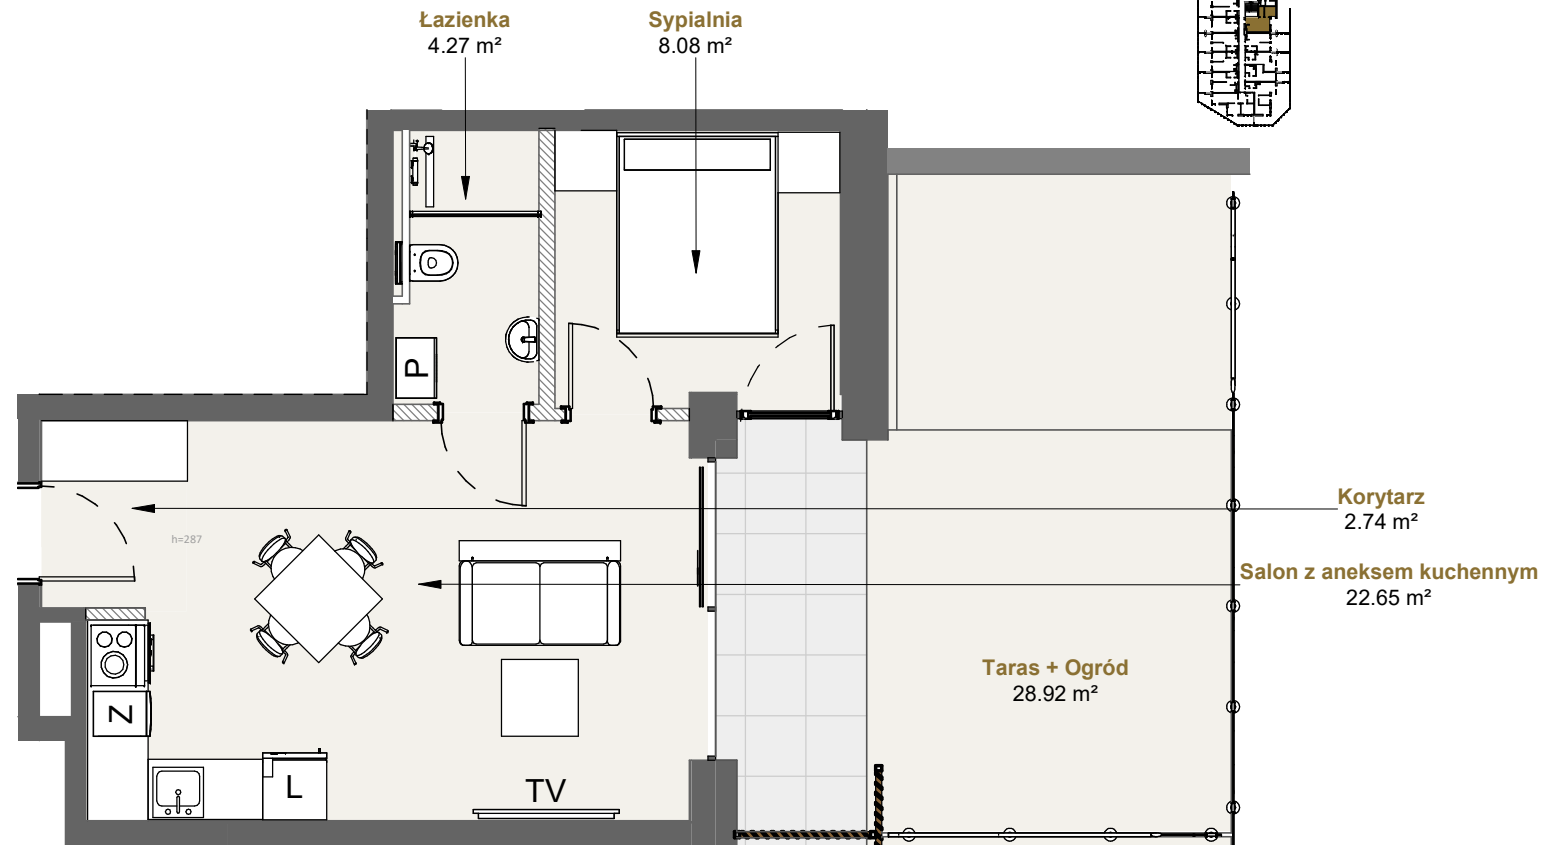

APARTAMENT 001 SEGMENT H

T: +48 880 717 212 T: +48 733 777 692 E: biuro@laguna-beskidow.pl

Ogłoszenie nie stanowi oferty handlowej w porozumieniu art. 66 Kodeksu Cywilnego, wszystkie dane mają charakter informacyjny i mogą ulec zmianie. Prosimy o kontakt w celu sprawdzenia aktualności oferty. Wszystkie wizualizacje są jedynie przybliżonym obrazem finalnego obiektu - gotowa inwestycja może odbiegać od wizualizacji kolorystycznie i konstrukcyjnie. Ostateczne wymiary zostaną określone podczas pomiarów powykonawczych i mogą się różnić w porównaniu do przedstawionej wersji przykładowej.

/////// Powierzchnia ścian działowych nadająca się do demontażu

www.lagunabeskidow.pl