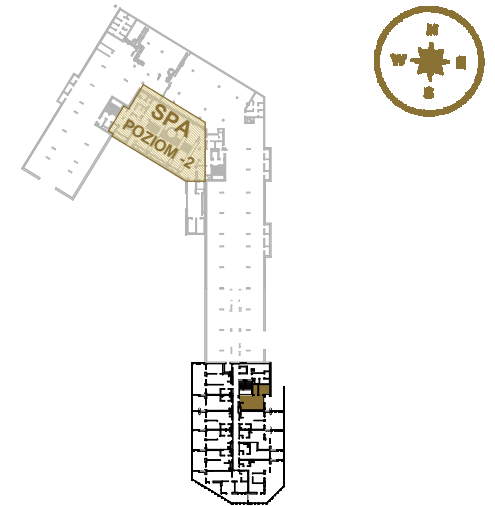

APARTAMENT 001 SEGMENT H

T: +48 880 717 212 T: +48 733 777 692 E: biuro@laguna-beskidow.pl

Ogłoszenie nie stanowi oferty handlowej w porozumieniu art. 66 Kodeksu Cywilnego, wszystkie dane mają charakter informacyjny i mogą ulec zmianie. Prosimy o kontakt w celu sprawdzenia aktualności oferty. Wszystkie wizualizacje są jedynie przybliżonym obrazem finalnego obiektu - gotowa inwestycja może odbiegać od wizualizacji kolorystycznie i konstrukcyjnie. Ostateczne wymiary zostaną określone podczas pomiarów powykonawczych i mogą się różnić w porównaniu do przedstawionej wersji przykładowej.

/////// Powierzchnia ścian działowych nadająca się do demontażu

www.lagunabeskidow.pl