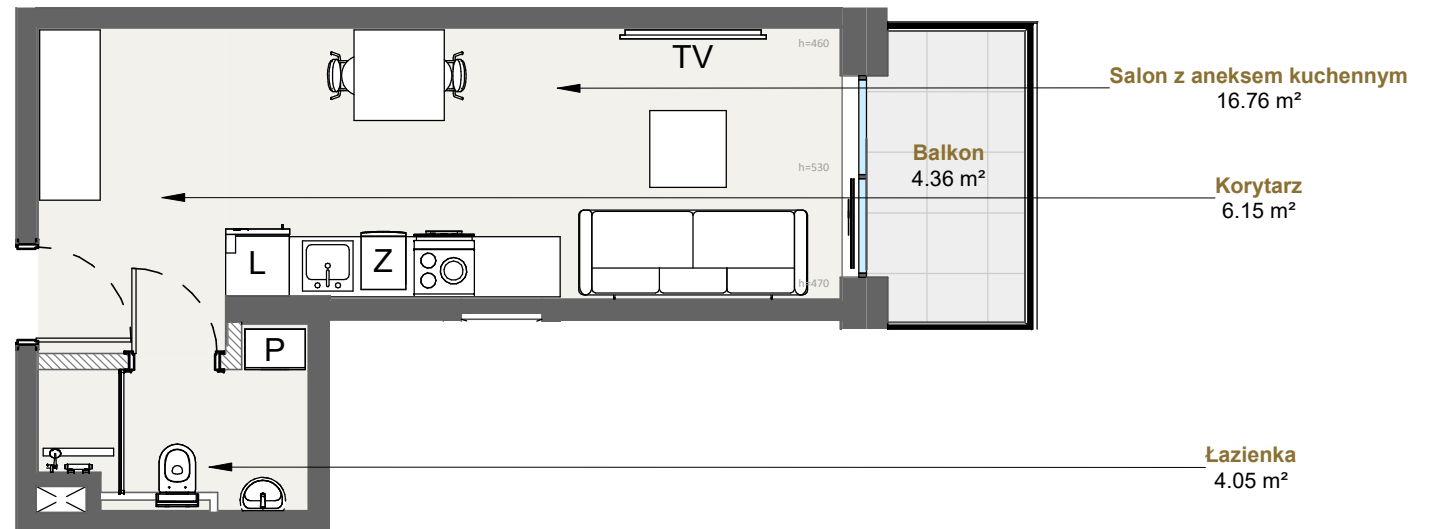

LAGUNA BESKIDÓW
APARTAMENTY NAD JEZIOREM

LOKALIZACJA: ZARZECZE K. ŻYWCA
UL. ZEGLARSKA

APARTAMENT: **G.308**

KONFIGURACJA: **3**

POWIERZCHNIA: **26.95 m²**

APARTAMENT 308 SEGMENT G

T: +48 880 717 212 T: +48 733 777 692 E: biuro@laguna-beskidow.pl

Ogłoszenie nie stanowi oferty handlowej w porozumieniu art. 66 Kodeksu Cywilnego, wszystkie dane mają charakter informacyjny i mogą ulec zmianie. Prosimy o kontakt w celu sprawdzenia aktualności oferty. Wszystkie wizualizacje są jedynie przybliżonym obrazem finalnego obiektu - gotowa inwestycja może odbiegać od wizualizacji kolorystycznie i konstrukcyjnie. Ostateczne wymiary zostaną określone podczas pomiarów powykonawczych i mogą się różnić w porównaniu do przedstawionej wersji przykładowej.

/////// Powierzchnia ścian działowych nadająca się do demontażu

www.lagunabeskidow.pl