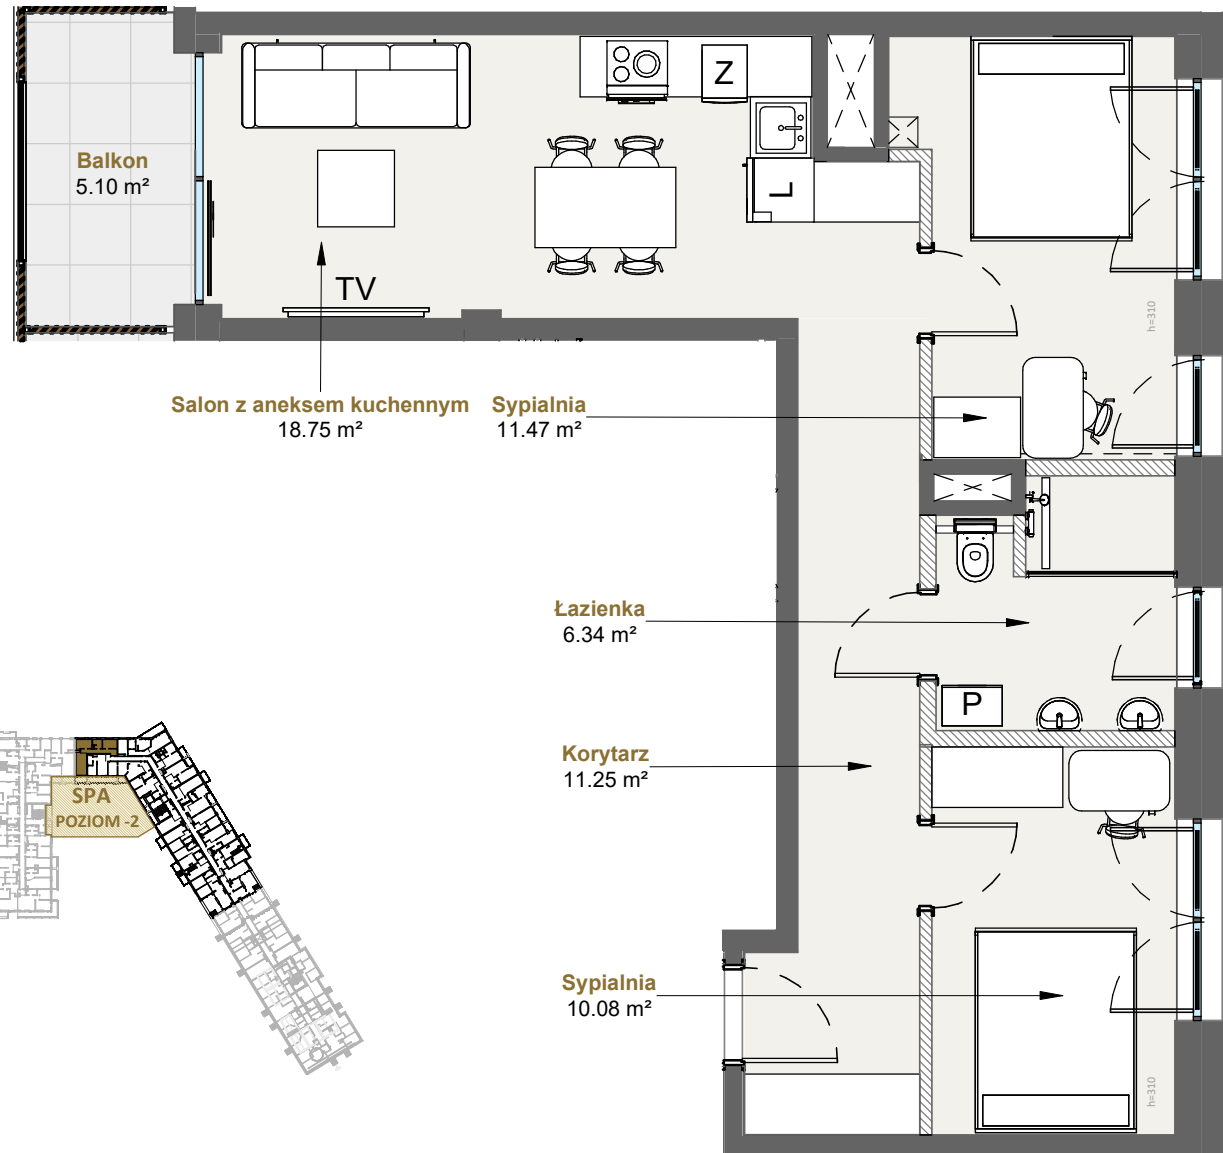

LAGUNA BESKIDÓW
APARTAMENTY NAD JEZIOREM

LOKALIZACJA: ZARZECZE K. ŻYWCA
UL. ZEGLARSKA

APARTAMENT: **G.304**

KONFIGURACJA: **3**

POWIERZCHNIA: **57.89 m²**

APARTAMENT 304 SEGMENT G

T: +48 880 717 212 T: +48 733 777 692 E: biuro@laguna-beskidow.pl

0m 1m 2m 3m 4m 5m

Ogłoszenie nie stanowi oferty handlowej w porozumieniu art. 66 Kodeksu Cywilnego, wszystkie dane mają charakter informacyjny i mogą ulec zmianie. Prosimy o kontakt w celu sprawdzenia aktualności oferty. Wszystkie wizualizacje są jedynie przybliżonym obrazem finalnego obiektu - gotowa inwestycja może odbiegać od wizualizacji kolorystycznie i konstrukcyjnie. Ostateczne wymiary zostaną określone podczas pomiarów powykonawczych i mogą się różnić w porównaniu do przedstawionej wersji przykładowej.

/////// Powierzchnia ścian działowych nadająca się do demontażu

www.lagunabeskidow.pl