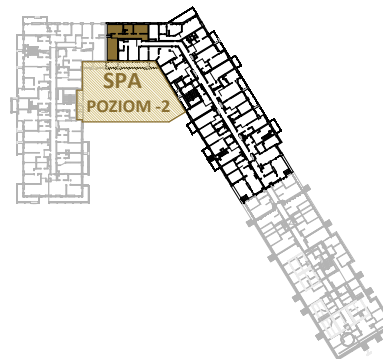

LAGUNA BESKIDÓW
APARTAMENTY NAD JEZIOREM

LOKALIZACJA: ZARZECZE K. ŻYWCA
UL. ZEGLARSKA

APARTAMENT: **G.304**

KONFIGURACJA: **3**

POWIERZCHNIA: **57.89 m²**

APARTAMENT 304 SEGMENT G

T: +48 880 717 212 T: +48 733 777 692 E: biuro@laguna-beskidow.pl

0m 1m 2m 3m 4m 5m

Ogłoszenie nie stanowi oferty handlowej w porozumieniu art. 66 Kodeksu Cywilnego, wszystkie dane mają charakter informacyjny i mogą ulec zmianie. Prosimy o kontakt w celu sprawdzenia aktualności oferty. Wszystkie wizualizacje są jedynie przybliżonym obrazem finalnego obiektu - gotowa inwestycja może odbiegać od wizualizacji kolorystycznie i konstrukcyjnie. Ostateczne wymiary zostaną określone podczas pomiarów powykonawczych i mogą się różnić w porównaniu do przedstawionej wersji przykładowej.