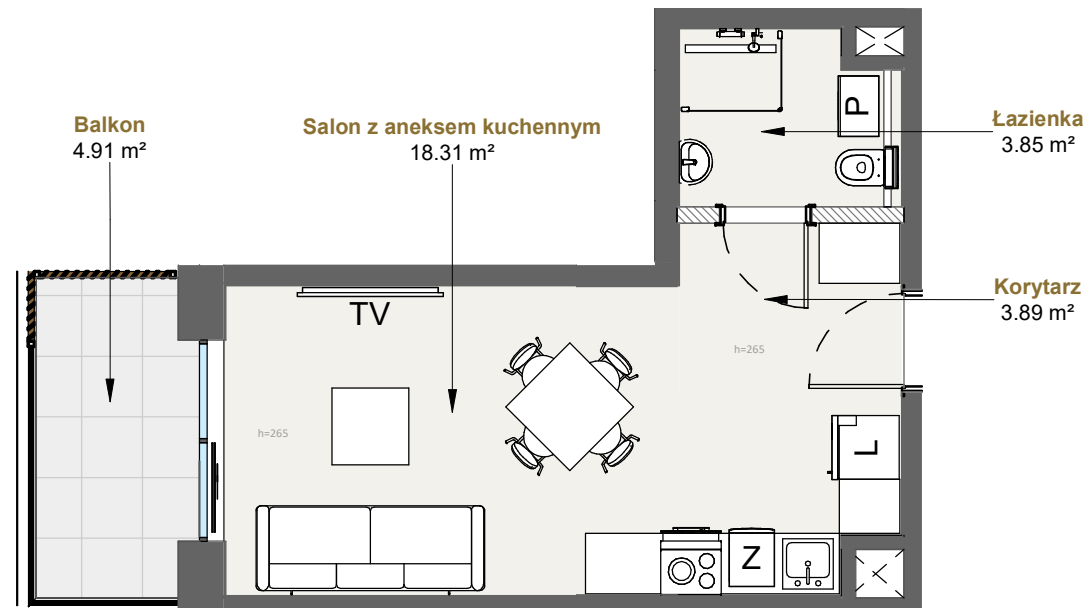

LAGUNA BESKIDÓW
APARTAMENTY NAD JEZIOREM

LOKALIZACJA: ZARZECZE K. ŻYWCA
UL. ZEGLARSKA

APARTAMENT: **G.217**

KONFIGURACJA: **2**

POWIERZCHNIA: **26.05 m²**

APARTAMENT 217 SEGMENT G

T: +48 880 717 212 T: +48 733 777 692 E: biuro@laguna-beskidow.pl

/////// Powierzchnia ścian działowych nadająca się do demontażu

www.lagunabeskidow.pl