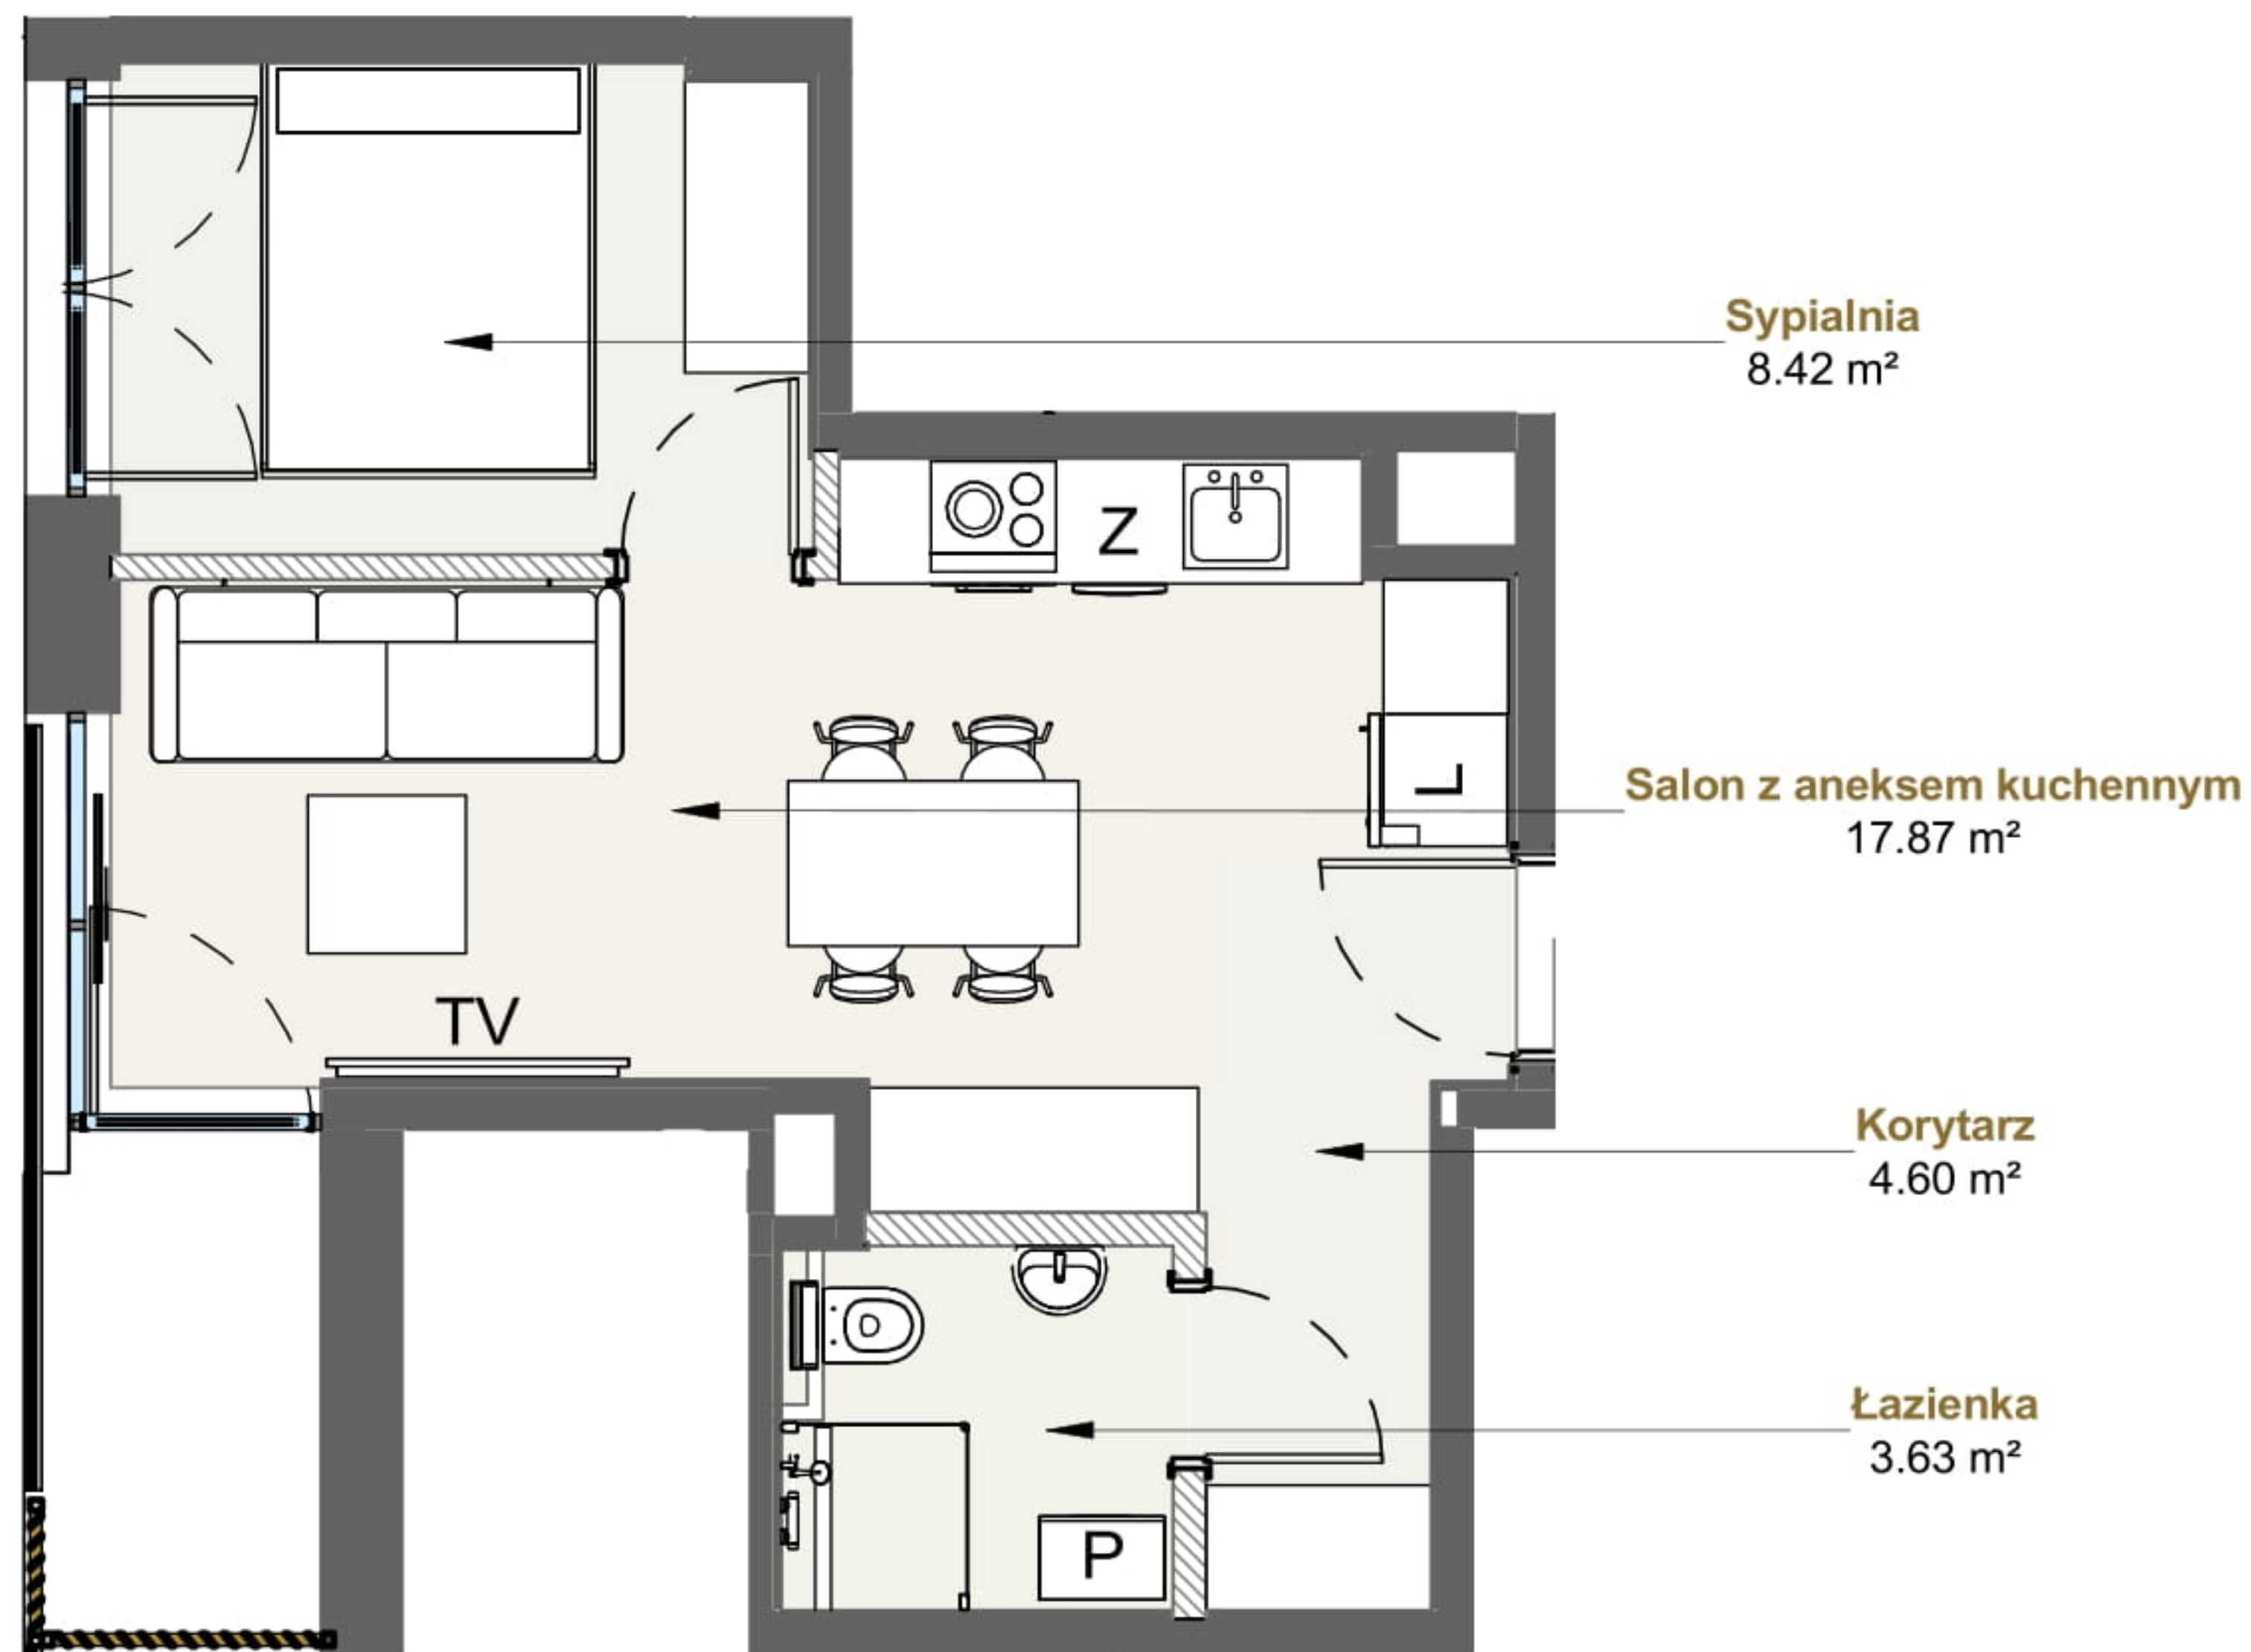

LAGUNA BESKIDÓW
APARTAMENTY NAD JEZIOREM

LOKALIZACJA: ZARZECZE K. ŻYWCA
UL. ŻEGLARSKA

APARTAMENT: **G.201**

KONDYGNACJA: **PIĘTRO 1**

POWIERZCHNIA: **34.52 m²**

APARTAMENT 201 SEGMENT G

T: +48 880 717 212 T: +48 733 777 692 E: biuro@laguna-beskidow.pl 0m 1m 2m 3m 4m 5m

////// Powierzchnia ścian działowych nadająca się do demontażu

www.lagunabeskidow.pl