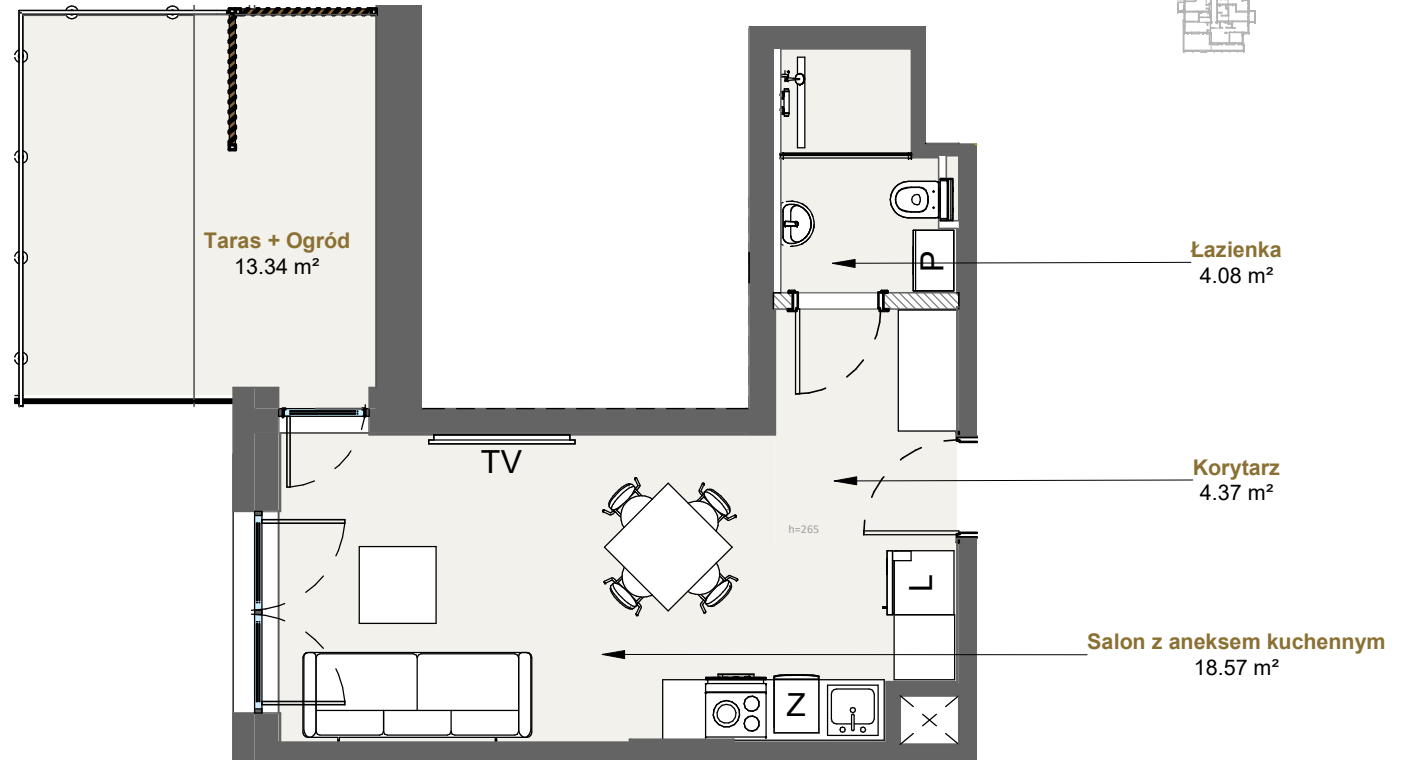

LAGUNA BESKIDÓW
APARTAMENTY NAD JEZIOREM

LOKALIZACJA: ZARZECZE K. ŻYWCA
UL. ZEGLARSKA

APARTAMENT: **G.114**

KONFIGURACJA: **1**

POWIERZCHNIA: **27.02 m²**

APARTAMENT 114 SEGMENT G

T: +48 880 717 212 T: +48 733 777 692 E: biuro@laguna-beskidow.pl

/////// Powierzchnia ścian działowych nadająca się do demontażu

www.lagunabeskidow.pl