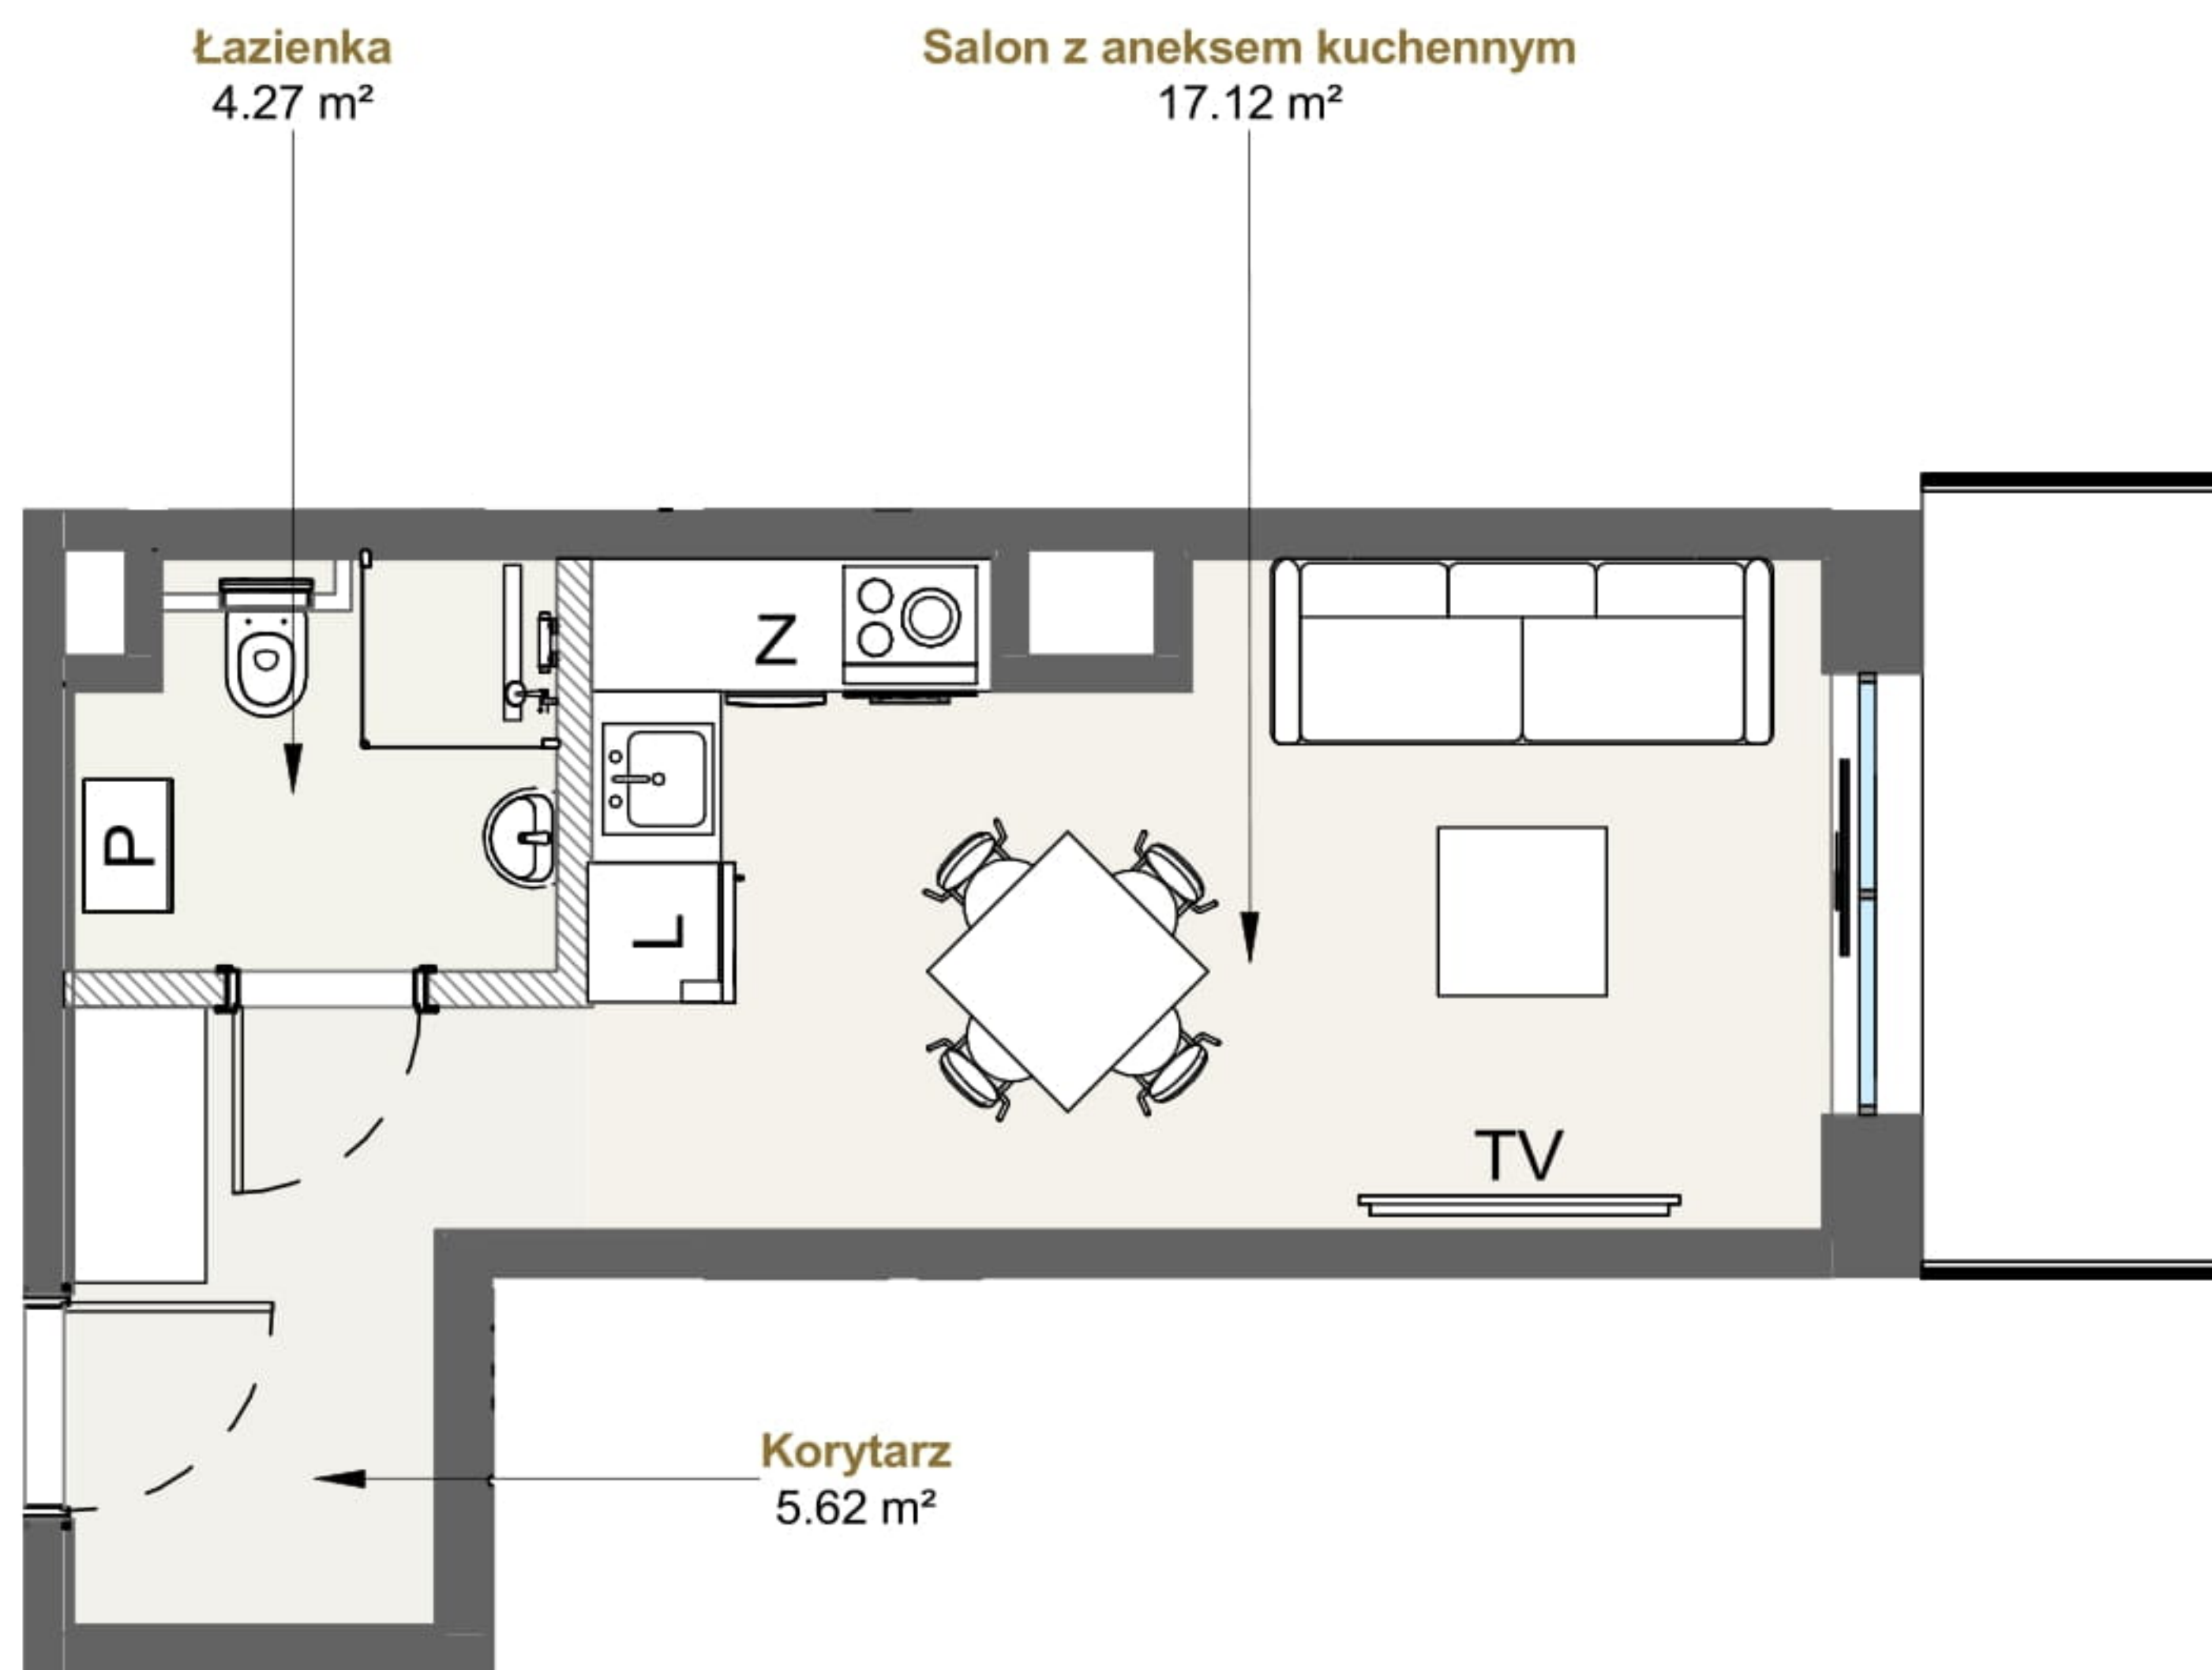

LAGUNA BESKIDÓW
APARTAMENTY NAD JEZIOREM

LOKALIZACJA: ZARZECZE K. ŻYWCA
UL. ŻEGLARSKA

APARTAMENT: **G.106**

KONDYGNACJA: **PARTER**

POWIERZCHNIA: **27.01 m²**

APARTAMENT 106 SEGMENT G

T: +48 880 717 212 T: +48 733 777 692 E: biuro@laguna-beskidow.pl

/////// Powierzchnia ścian działowych nadająca się do demontażu

www.lagunabeskidow.pl