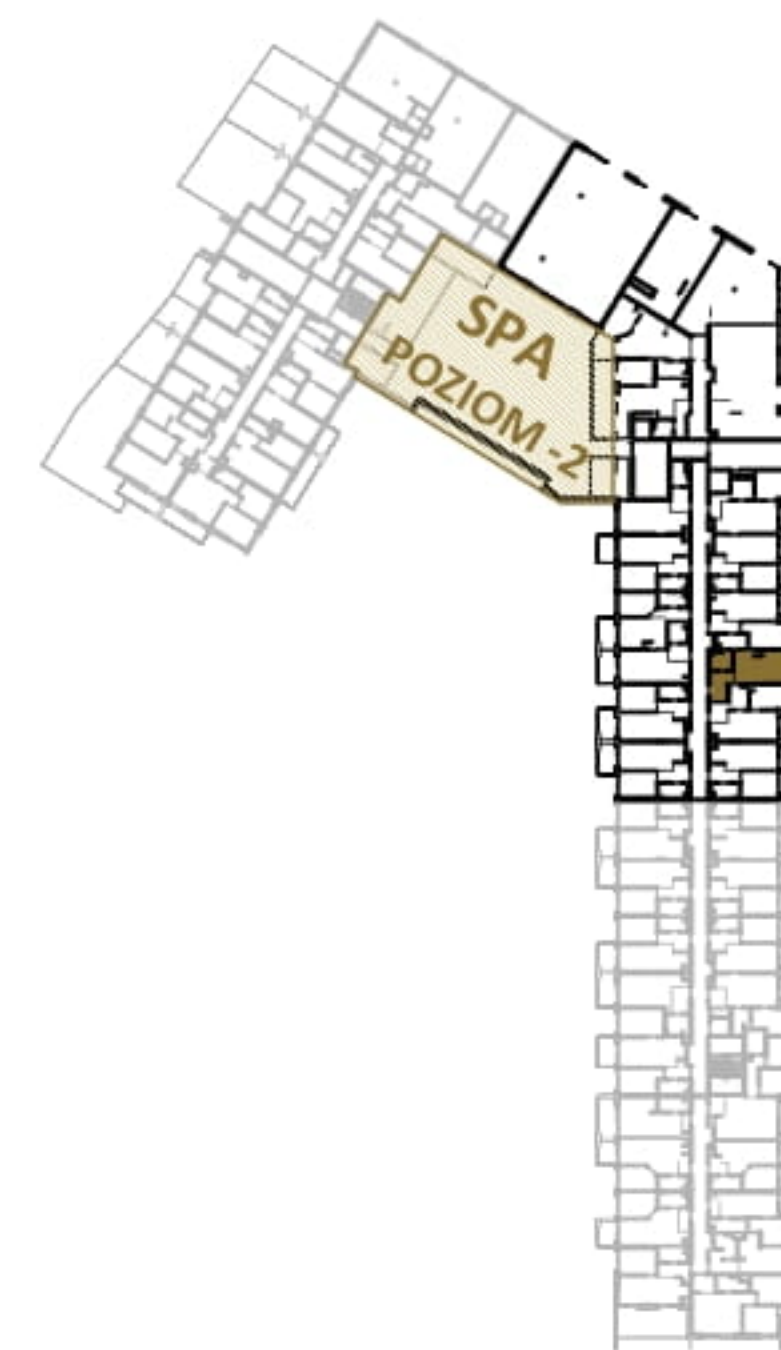

LAGUNA BESKIDÓW
APARTAMENTY NAD JEZIOREM

LOKALIZACJA: ZARZECZE K. ŻYWCA
UL. ŻEGLARSKA

APARTAMENT: **G.106**

KONDYGNACJA: **PARTER**

POWIERZCHNIA: **27.01 m²**

APARTAMENT 106 SEGMENT G

T: +48 880 717 212 T: +48 733 777 692 E: biuro@laguna-beskidow.pl

/////// Powierzchnia ścian działowych nadająca się do demontażu

www.lagunabeskidow.pl