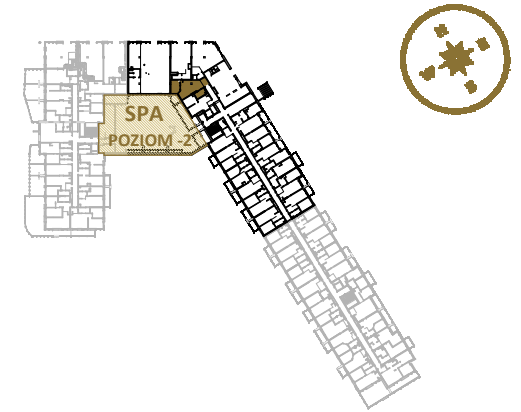

T: +48 880 717 212 T: +48 733 777 692 E: biuro@laguna-beskidow.pl 0m 1m 2m 3m 4m 5m

Ogłoszenie nie stanowi oferty handlowej w rozumieniu art. 66 Kodeksu Cywilnego, wszystkie dane mają charakter informacyjny i mogą ulec zmianie. Prosimy o kontakt w celu sprawdzenia aktualności oferty. Wszystkie wizualizacje są jedynie przybliżonym obrazem finalnego obiektu - gotowa inwestycja może odbiegać od wizualizacji kolorystycznie i konstrukcyjnie. Ostateczne wymiary zostaną określone podczas pomiarów powykonawczych i mogą się różnić w porównaniu do przedstawionej wersji przykładowej.

/////// Powierzchnia ścian działowych nadająca się do demontażu

www.lagunabeskidow.pl