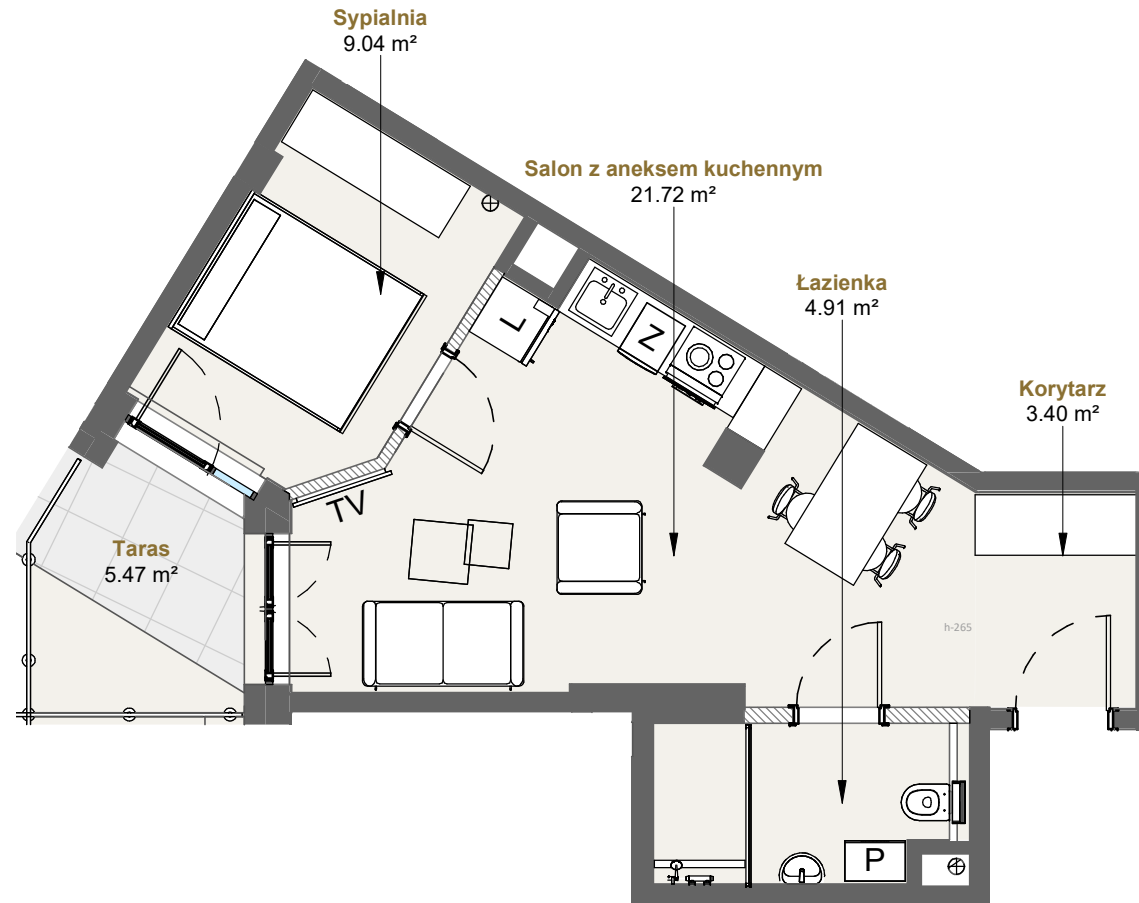

T: +48 880 717 212 T: +48 733 777 692 E: biuro@laguna-beskidow.pl 0m 1m 2m 3m 4m 5m

Ogłoszenie nie stanowi oferty handlowej w rozumieniu art. 66 Kodeksu Cywilnego, wszystkie dane mają charakter informacyjny i mogą ulec zmianie. Prosimy o kontakt w celu sprawdzenia aktualności oferty. Wszystkie wizualizacje są jedynie przybliżonym obrazem finalnego obiektu - gotowa inwestycja może odbiegać od wizualizacji kolorystycznie i konstrukcyjnie. Ostateczne wymiary zostaną określone podczas pomiarów powykonawczych i mogą się różnić w porównaniu do przedstawionej wersji przykładowej.

/////// Powierzchnia ścian działowych nadająca się do demontażu

www.lagunabeskidow.pl