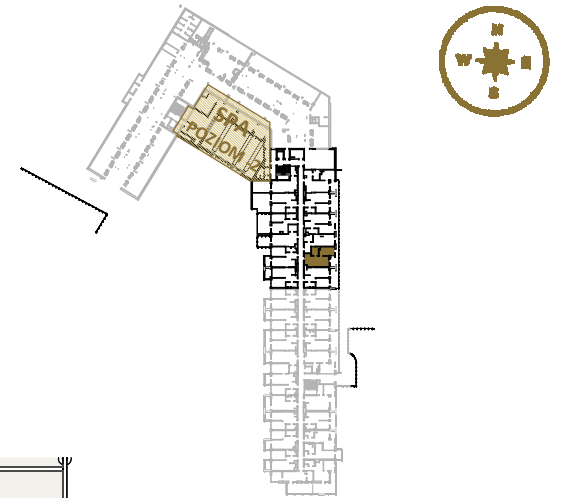

APARTAMENT 005 SEGMENT G

T: +48 880 717 212 T: +48 733 777 692 E: biuro@laguna-beskidow.pl

Ogłoszenie nie stanowi oferty handlowej w porozumieniu art. 66 Kodeksu Cywilnego, wszystkie dane mają charakter informacyjny i mogą ulec zmianie. Prosimy o kontakt w celu sprawdzenia aktualności oferty. Wszystkie wizualizacje są jedynie przybliżonym obrazem finalnego obiektu - gotowa inwestycja może odbiegać od wizualizacji kolorystycznie i konstrukcyjnie. Ostateczne wymiary zostaną określone podczas pomiarów powykonawczych i mogą się różnić w porównaniu do przedstawionej wersji przykładowej.

/////// Powierzchnia ścian działowych nadająca się do demontażu

www.lagunabeskidow.pl