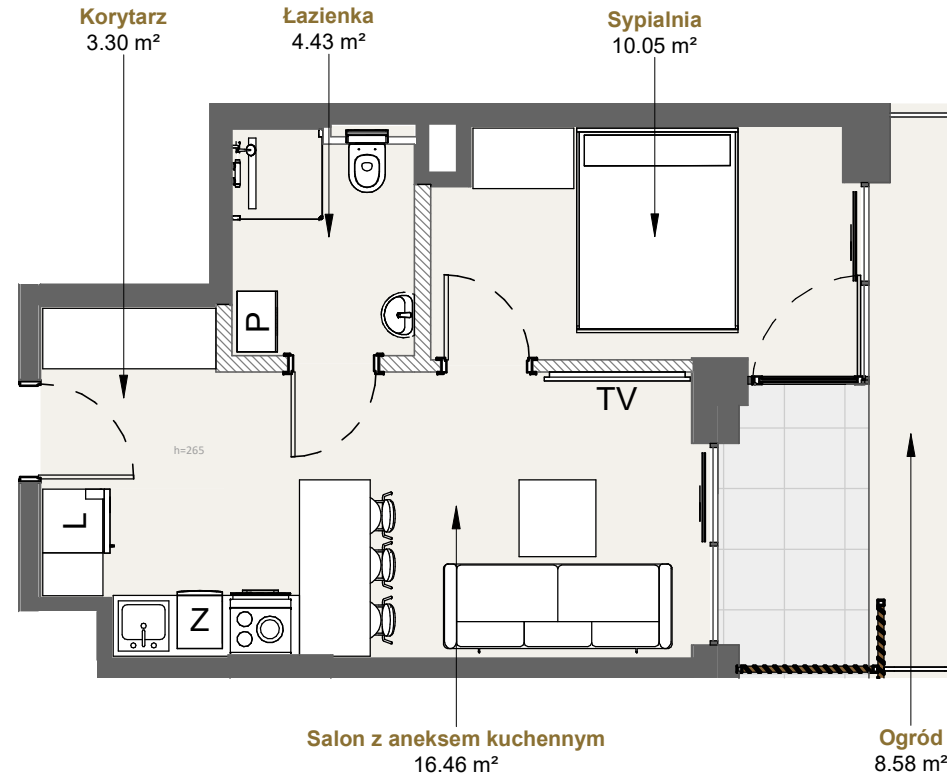

APARTAMENT 005 SEGMENT G

T: +48 880 717 212 T: +48 733 777 692 E: biuro@laguna-beskidow.pl

Ogłoszenie nie stanowi oferty handlowej w porozumieniu art. 66 Kodeksu Cywilnego, wszystkie dane mają charakter informacyjny i mogą ulec zmianie. Prosimy o kontakt w celu sprawdzenia aktualności oferty. Wszystkie wizualizacje są jedynie przybliżonym obrazem finalnego obiektu - gotowa inwestycja może odbiegać od wizualizacji kolorystycznie i konstrukcyjnie. Ostateczne wymiary zostaną określone podczas pomiarów powykonawczych i mogą się różnić w porównaniu do przedstawionej wersji przykładowej.

/////// Powierzchnia ścian działowych nadająca się do demontażu

www.lagunabeskidow.pl