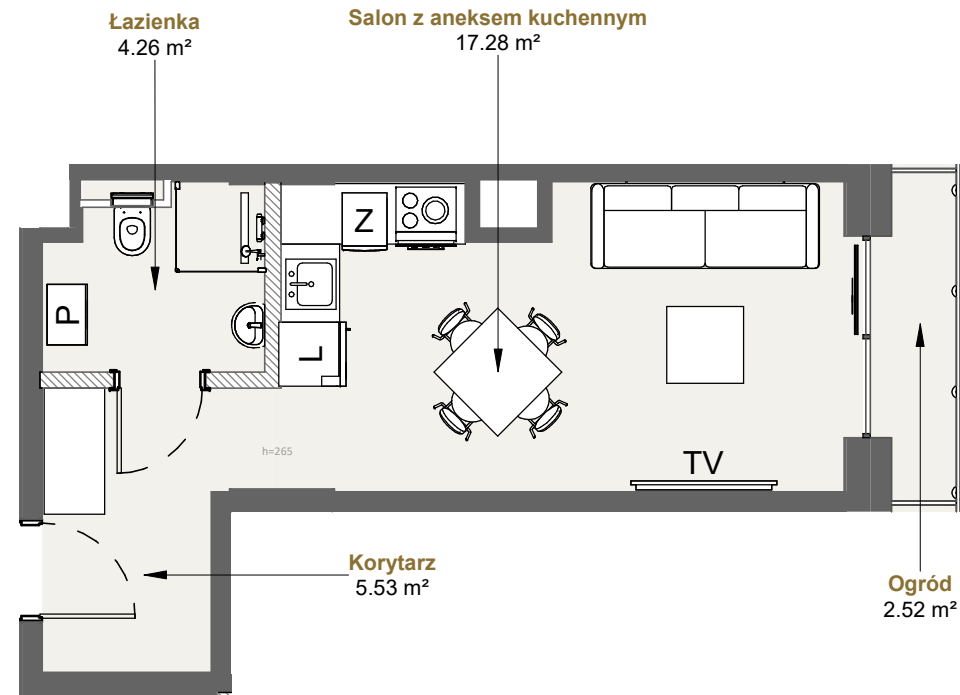

LAGUNA BESKIDÓW
APARTAMENTY NAD JEZIOREM

LOKALIZACJA: ZARZECZE K. ŻYWCA
UL. ZEGLARSKA

APARTAMENT: **G.004**

KONFIGURACJA: **PRZYZEMIE**

POWIERZCHNIA: **27.08 m²**

APARTAMENT 004 SEGMENT G

T: +48 880 717 212 T: +48 733 777 692 E: biuro@laguna-beskidow.pl 0m 1m 2m 3m 4m 5m

/////// Powierzchnia ścian działowych nadająca się do demontażu

www.lagunabeskidow.pl