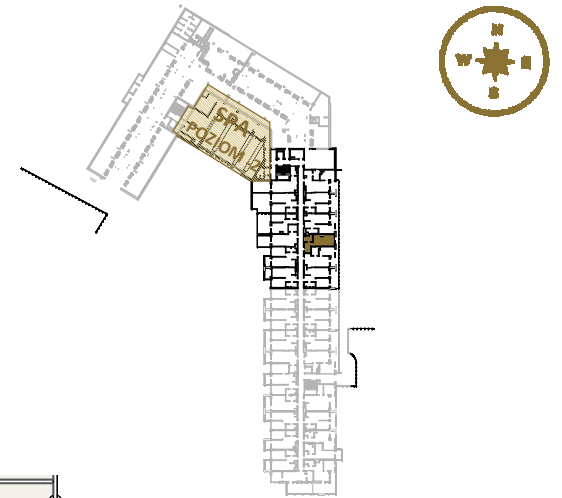

LAGUNA BESKIDÓW
APARTAMENTY NAD JEZIOREM

LOKALIZACJA: ZARZECZE K. ŻYWCA
UL. ZEGLARSKA

APARTAMENT: **G.004**

KONFIGURACJA: **PRZYZEMIE**

POWIERZCHNIA: **27.08 m²**

APARTAMENT 004 SEGMENT G

T: +48 880 717 212 T: +48 733 777 692 E: biuro@laguna-beskidow.pl 0m 1m 2m 3m 4m 5m

/////// Powierzchnia ścian działowych nadająca się do demontażu

www.lagunabeskidow.pl