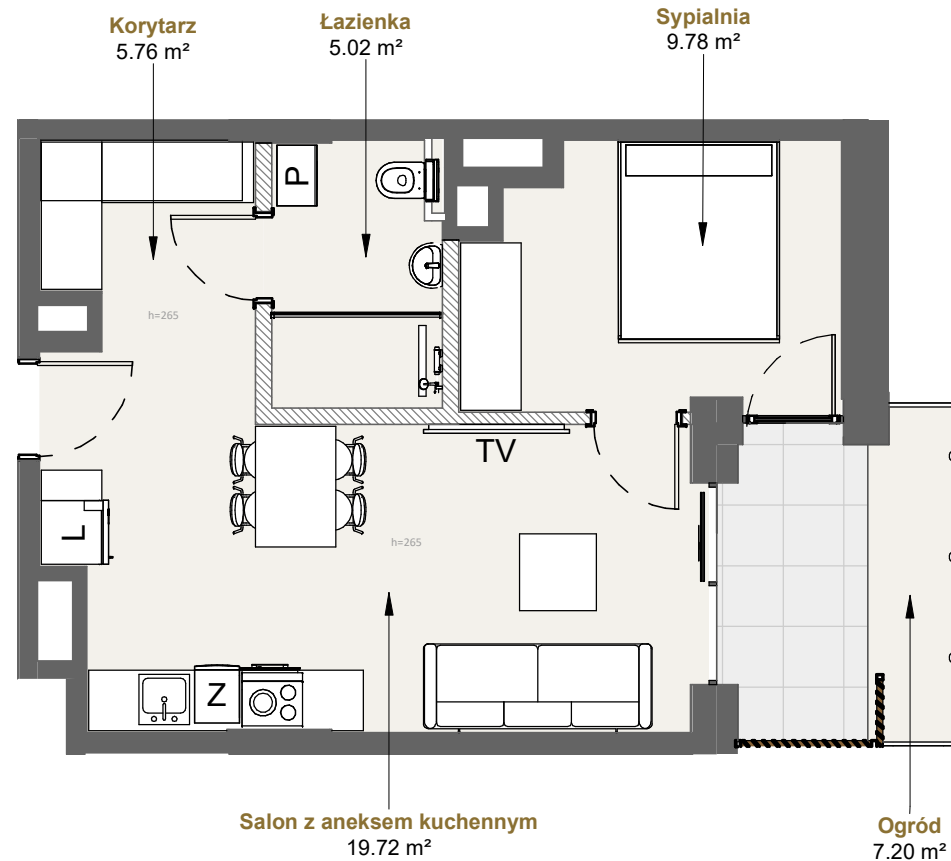

APARTAMENT 001 SEGMENT G

T: +48 880 717 212 T: +48 733 777 692 E: biuro@laguna-beskidow.pl

Ogłoszenie nie stanowi oferty handlowej w porozumieniu art. 66 Kodeksu Cywilnego, wszystkie dane mają charakter informacyjny i mogą ulec zmianie. Prosimy o kontakt w celu sprawdzenia aktualności oferty. Wszystkie wizualizacje są jedynie przybliżonym obrazem finalnego obiektu - gotowa inwestycja może odbiegać od wizualizacji kolorystycznie i konstrukcyjnie. Ostateczne wymiary zostaną określone podczas pomiarów powykonawczych i mogą się różnić w porównaniu do przedstawionej wersji przykładowej.

/////// Powierzchnia ścian działowych nadająca się do demontażu

www.lagunabeskidow.pl