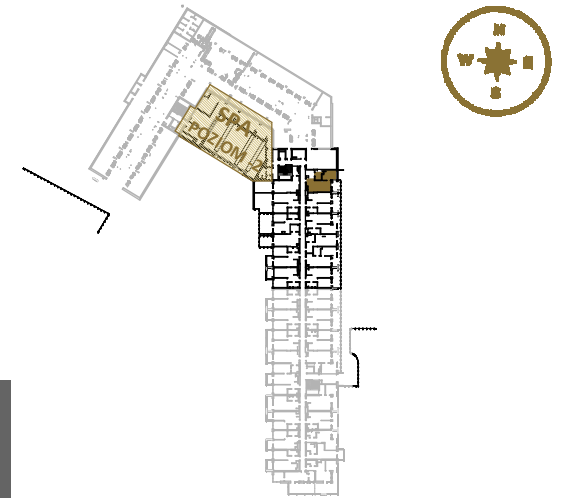

APARTAMENT 001 SEGMENT G

T: +48 880 717 212 T: +48 733 777 692 E: biuro@laguna-beskidow.pl

Ogłoszenie nie stanowi oferty handlowej w porozumieniu art. 66 Kodeksu Cywilnego, wszystkie dane mają charakter informacyjny i mogą ulec zmianie. Prosimy o kontakt w celu sprawdzenia aktualności oferty. Wszystkie wizualizacje są jedynie przybliżonym obrazem finalnego obiektu - gotowa inwestycja może odbiegać od wizualizacji kolorystycznie i konstrukcyjnie. Ostateczne wymiary zostaną określone podczas pomiarów powykonawczych i mogą się różnić w porównaniu do przedstawionej wersji przykładowej.

/////// Powierzchnia ścian działowych nadająca się do demontażu

www.lagunabeskidow.pl