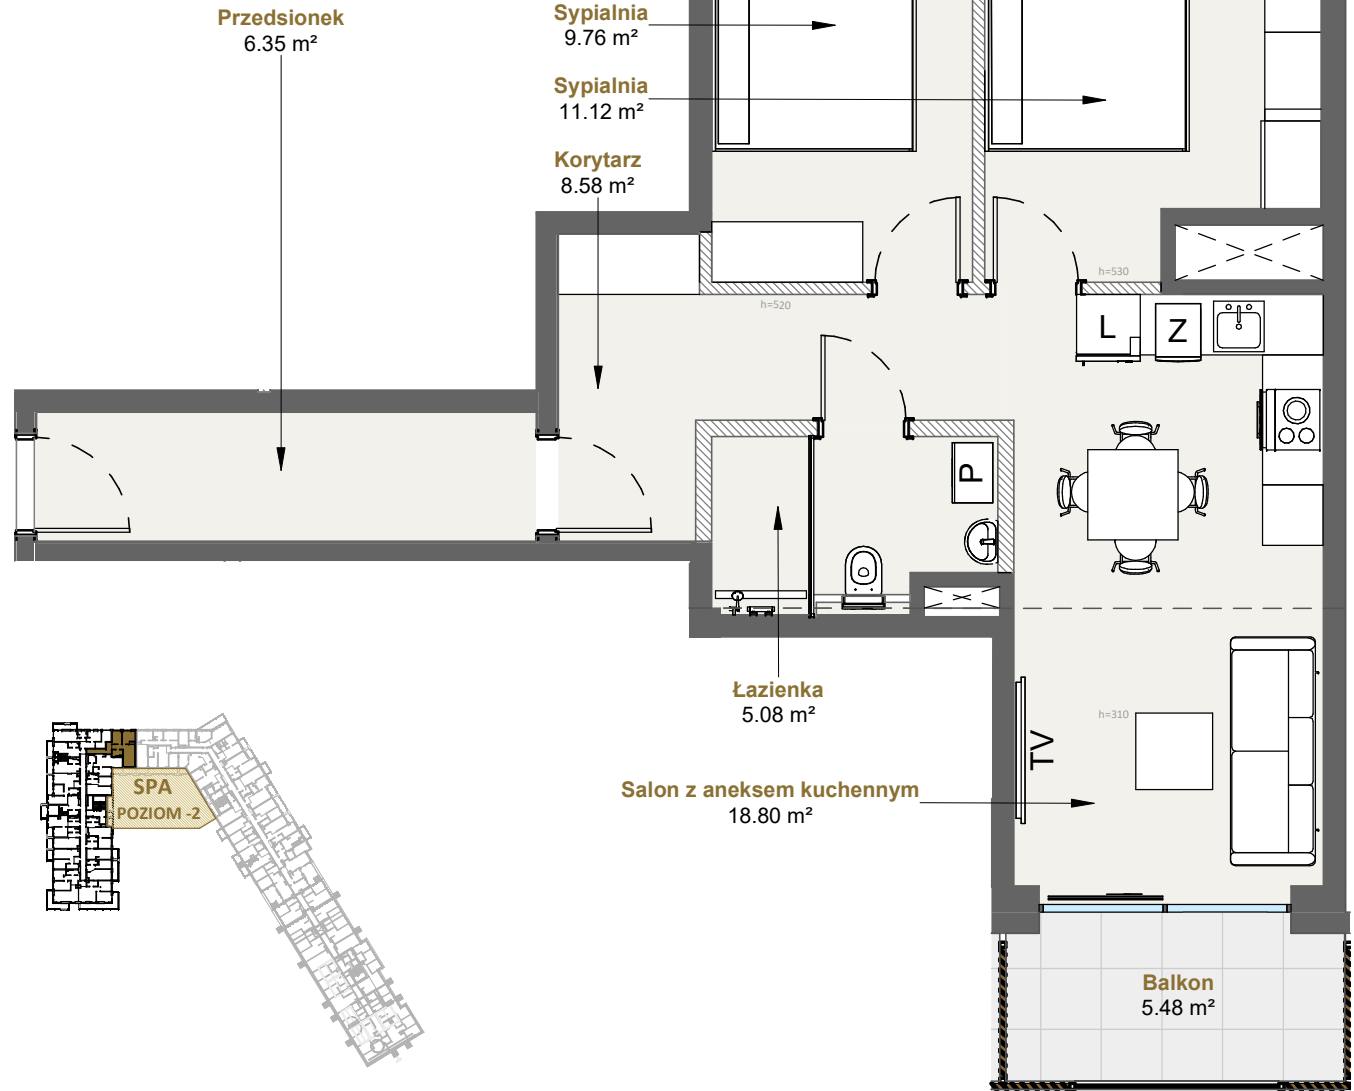

LAGUNA BESKIDÓW
APARTAMENTY NAD JEZIOREM

LOKALIZACJA: ZARZECZE K. ŻYWCA
UL. ZEGLARSKA

APARTAMENT: **F.314**

KONFIGURACJA: **3**

POWIERZCHNIA: **59.68 m²**

APARTAMENT 314 SEGMENT F

T: +48 880 717 212 T: +48 733 777 692 E: biuro@laguna-beskidow.pl

0m 1m 2m 3m 4m 5m

Ogłoszenie nie stanowi oferty handlowej w rozumieniu art. 66 Kodeksu Cywilnego, wszystkie dane mają charakter informacyjny i mogą ulec zmianie. Prosimy o kontakt w celu sprawdzenia aktualności oferty. Wszystkie wizualizacje są jedynie przybliżonym obrazem finalnego obiektu - gotowa inwestycja może odbiegać od wizualizacji kolorystycznie i konstrukcyjnie. Ostateczne wymiary zostaną określone podczas pomiarów powykonawczych i mogą się różnić w porównaniu do przedstawionej wersji przykładowej.

/////// Powierzchnia ścian działowych nadająca się do demontażu

www.lagunabeskidow.pl