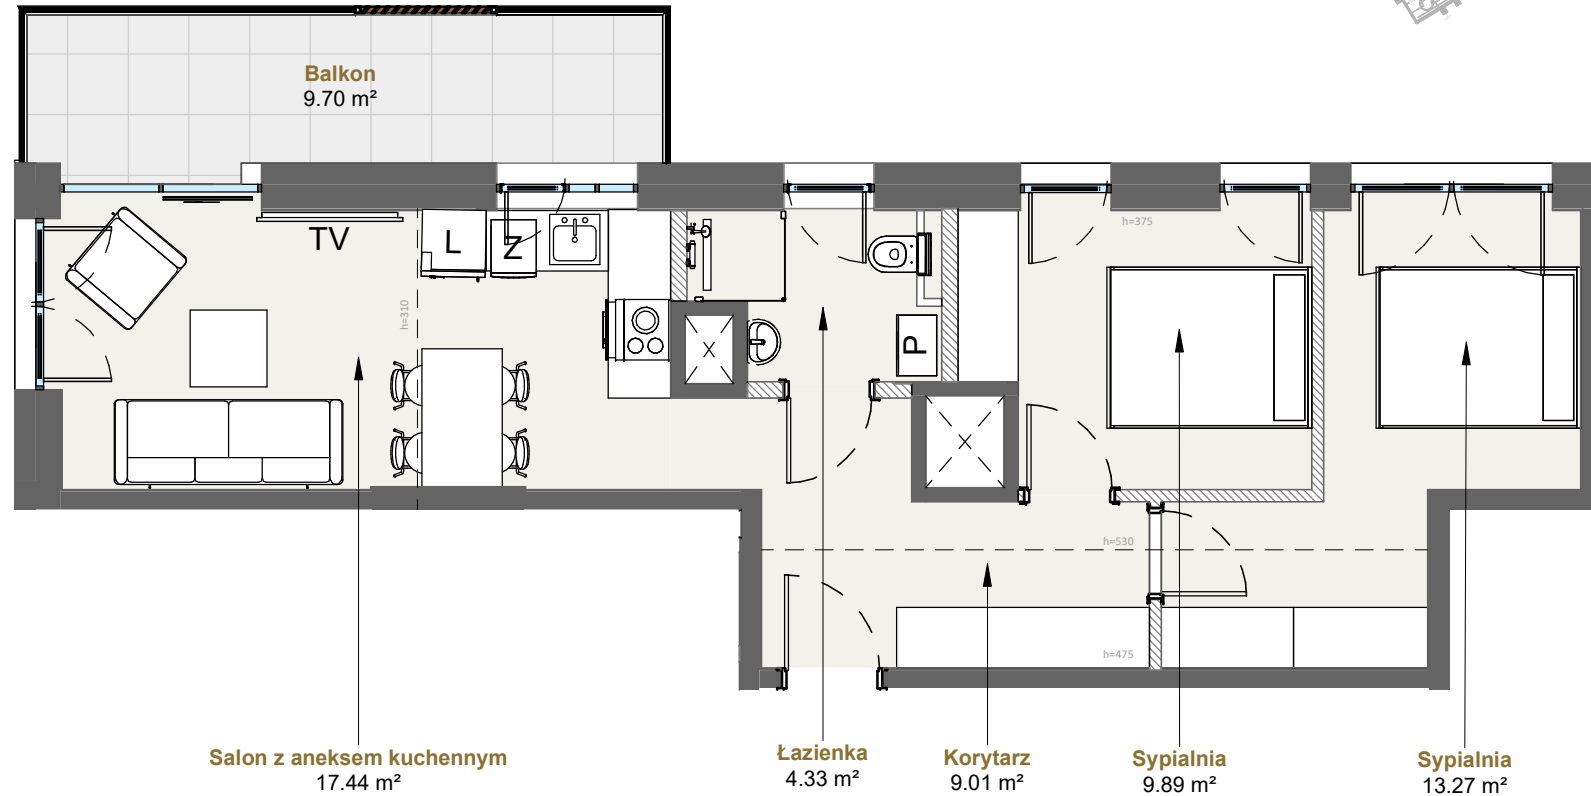

LAGUNA BESKIDÓW
APARTAMENTY NAD JEZIOREM

APARTAMENT 313 SEGMENT F

LOKALIZACJA: ZARZECZE K. ŻYWCA
UL. ZEGLARSKA

APARTAMENT: **F.313**

KONFIGURACJA: **3**

POWIERZCHNIA: **53.95 m²**

T: +48 880 717 212 T: +48 733 777 692 E: biuro@laguna-beskidow.pl

0m 1m 2m 3m 4m 5m

Ogłoszenie nie stanowi oferty handlowej w porozumieniu art. 66 Kodeksu Cywilnego, wszystkie dane mają charakter informacyjny i mogą ulec zmianie. Prosimy o kontakt w celu sprawdzenia aktualności oferty. Wszystkie wizualizacje są jedynie przybliżonym obrazem finalnego obiektu - gotowa inwestycja może odbiegać od wizualizacji kolorystycznie i konstrukcyjnie. Ostateczne wymiary zostaną określone podczas pomiarów powykonawczych i mogą się różnić w porównaniu do przedstawionej wersji przykładowej.

/////// Powierzchnia ścian działowych nadająca się do demontażu

www.lagunabeskidow.pl