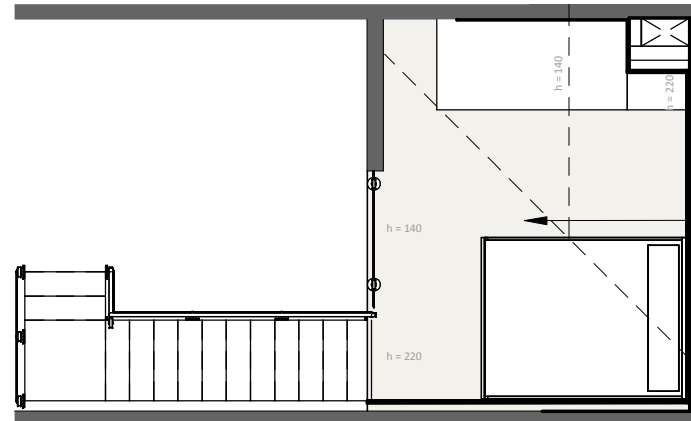

LAGUNA BESKIDÓW
APARTAMENTY NAD JEZIOREM

LOKALIZACJA: ZARZECZE K. ŻYWCA
UL. ZEGLARSKA

APARTAMENT: **F.312**

KONFIGURACJA: **3**

POWIERZCHNIA: **30.41 m²**

APARTAMENT 312 SEGMENT F

Antresola
4.22 m²

Powierzchnia podłogi
12.01 m²

Łazienka
4.09 m²

Salon z aneksem kuchennym
22.09 m²

Balkon
6.43 m²

T: +48 880 717 212 T: +48 733 777 692 E: biuro@laguna-beskidow.pl

Ogłoszenie nie stanowi oferty handlowej w porozumieniu art. 66 Kodeksu Cywilnego, wszystkie dane mają charakter informacyjny i mogą ulec zmianie. Prosimy o kontakt w celu sprawdzenia aktualności oferty. Wszystkie wizualizacje są jedynie przybliżonym obrazem finalnego obiektu - gotowa inwestycja może odbiegać od wizualizacji kolorystycznie i konstrukcyjnie. Ostateczne wymiary zostaną określone podczas pomiarów powykonawczych i mogą się różnić w porównaniu do przedstawionej wersji przykładowej.

/////// Powierzchnia ścian działowych nadająca się do demontażu

www.lagunabeskidow.pl