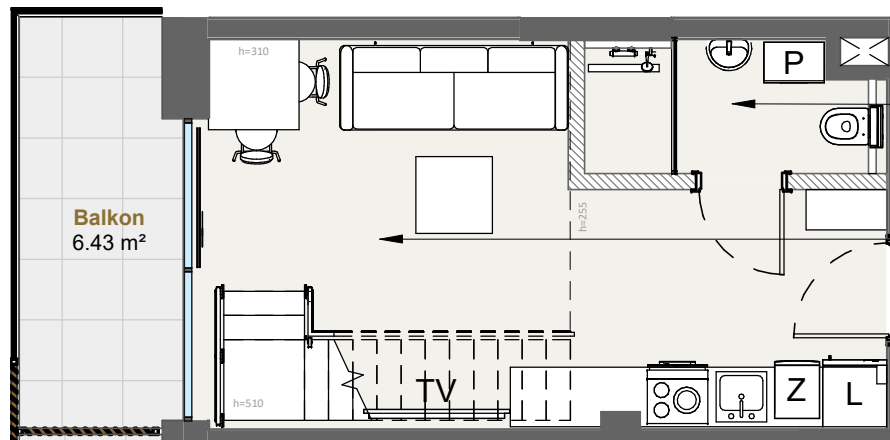

LAGUNA BESKIDÓW
APARTAMENTY NAD JEZIOREM

LOKALIZACJA: ZARZECZE K. ŻYWCA
UL. ZEGLARSKA

APARTAMENT: **F.312**

KONFIGURACJA: **3**

POWIERZCHNIA: **30.41 m²**

APARTAMENT 312 SEGMENT F

Antresola
4.22 m²

Powierzchnia podłogi
12.01 m²

Łazienka
4.09 m²

Salon z aneksem kuchennym
22.09 m²

Balkon
6.43 m²

T: +48 880 717 212 T: +48 733 777 692 E: biuro@laguna-beskidow.pl

Ogłoszenie nie stanowi oferty handlowej w porozumieniu art. 66 Kodeksu Cywilnego, wszystkie dane mają charakter informacyjny i mogą ulec zmianie. Prosimy o kontakt w celu sprawdzenia aktualności oferty. Wszystkie wizualizacje są jedynie przybliżonym obrazem finalnego obiektu - gotowa inwestycja może odbiegać od wizualizacji kolorystycznie i konstrukcyjnie. Ostateczne wymiary zostaną określone podczas pomiarów powykonawczych i mogą się różnić w porównaniu do przedstawionej wersji przykładowej.

/////// Powierzchnia ścian działowych nadająca się do demontażu

www.lagunabeskidow.pl