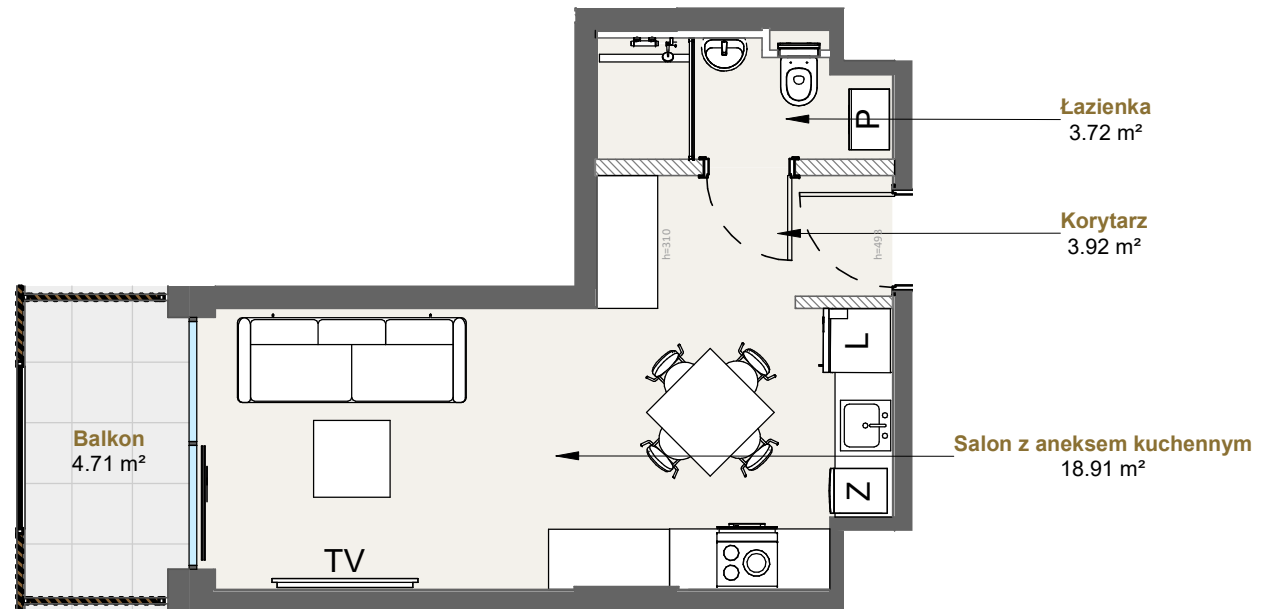

APARTAMENT 307 SEGMENT F

T: +48 880 717 212 T: +48 733 777 692 E: biuro@laguna-beskidow.pl

Ogłoszenie nie stanowi oferty handlowej w porozumieniu art. 66 Kodeksu Cywilnego, wszystkie dane mają charakter informacyjny i mogą ulec zmianie. Prosimy o kontakt w celu sprawdzenia aktualności oferty. Wszystkie wizualizacje są jedynie przybliżonym obrazem finalnego obiektu - gotowa inwestycja może odbiegać od wizualizacji kolorystycznie i konstrukcyjnie. Ostateczne wymiary zostaną określone podczas pomiarów powykonawczych i mogą się różnić w porównaniu do przedstawionej wersji przykładowej.

/////// Powierzchnia ścian działowych nadająca się do demontażu

www.lagunabeskidow.pl