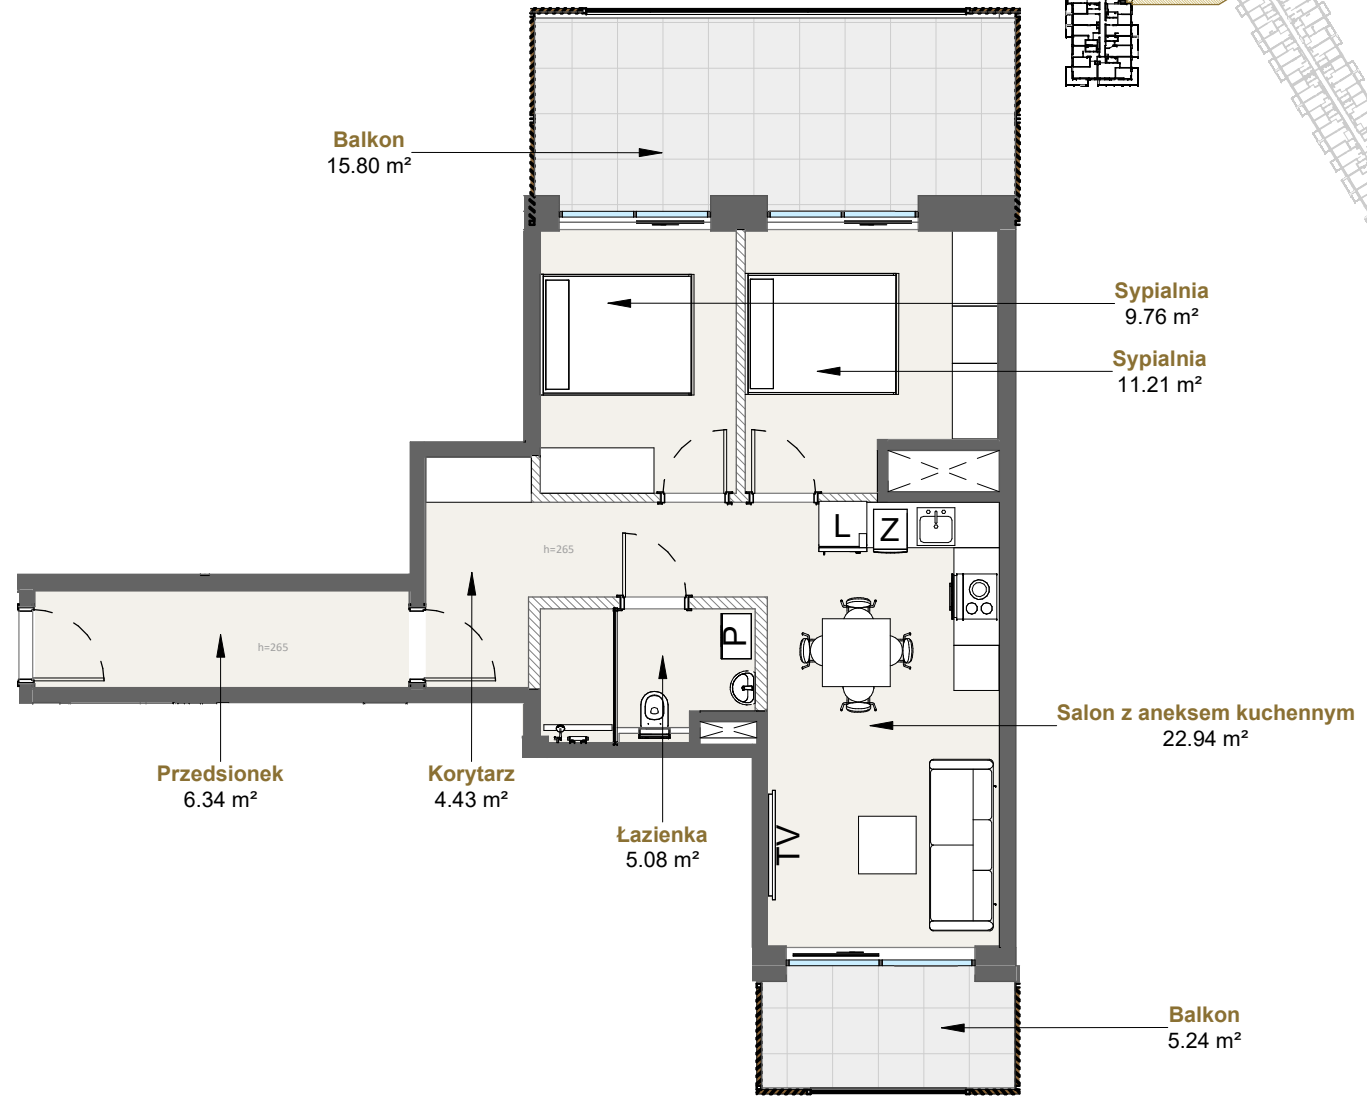

LAGUNA BESKIDÓW
APARTAMENTY NAD JEZIOREM

LOKALIZACJA: ZARZECZE K. ŻYWCA
UL. ZEGLARSKA

APARTAMENT: **F.214**

KONFIGURACJA: **2**

POWIERZCHNIA: **59.75 m²**

APARTAMENT 214 SEGMENT F

T: +48 880 717 212 T: +48 733 777 692 E: biuro@laguna-beskidow.pl