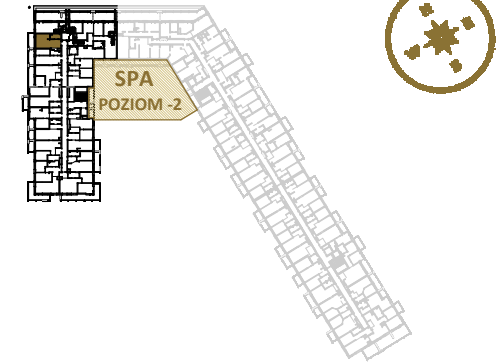

LAGUNA BESKIDÓW
APARTAMENTY NAD JEZIOREM

LOKALIZACJA: ZARZECZE K. ŻYWCA
UL. ZEGLARSKA

APARTAMENT: **F.212**

KONFIGURACJA: **2**

POWIERZCHNIA: **26.21 m²**

APARTAMENT 212 SEGMENT F

T: +48 880 717 212 T: +48 733 777 692 E: biuro@laguna-beskidow.pl