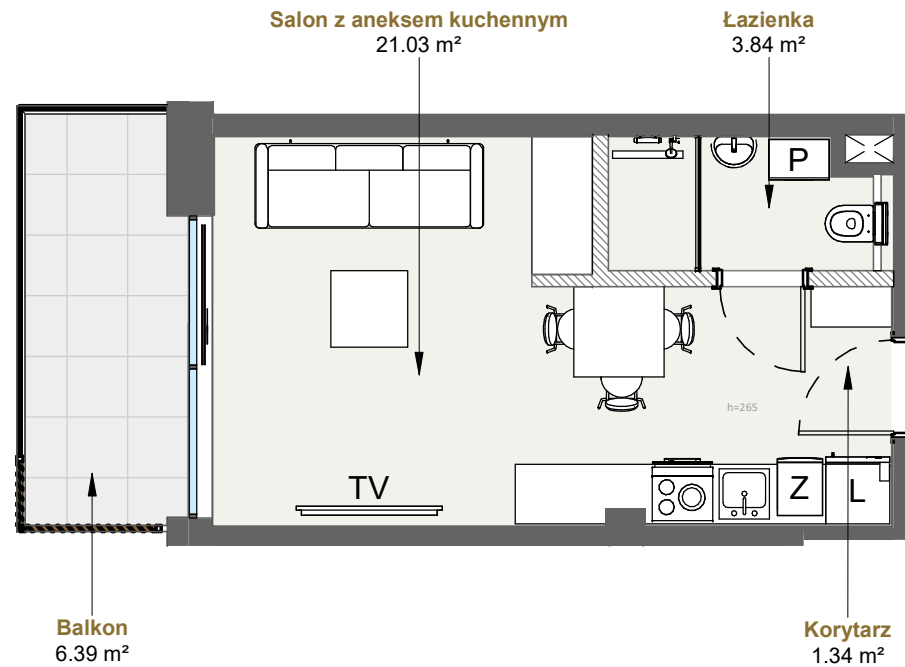

LAGUNA BESKIDÓW
APARTAMENTY NAD JEZIOREM

LOKALIZACJA: ZARZECZE K. ŻYWCA
UL. ZEGLARSKA

APARTAMENT: **F.212**

KONFIGURACJA: **2**

POWIERZCHNIA: **26.21 m²**

APARTAMENT 212 SEGMENT F

T: +48 880 717 212 T: +48 733 777 692 E: biuro@laguna-beskidow.pl