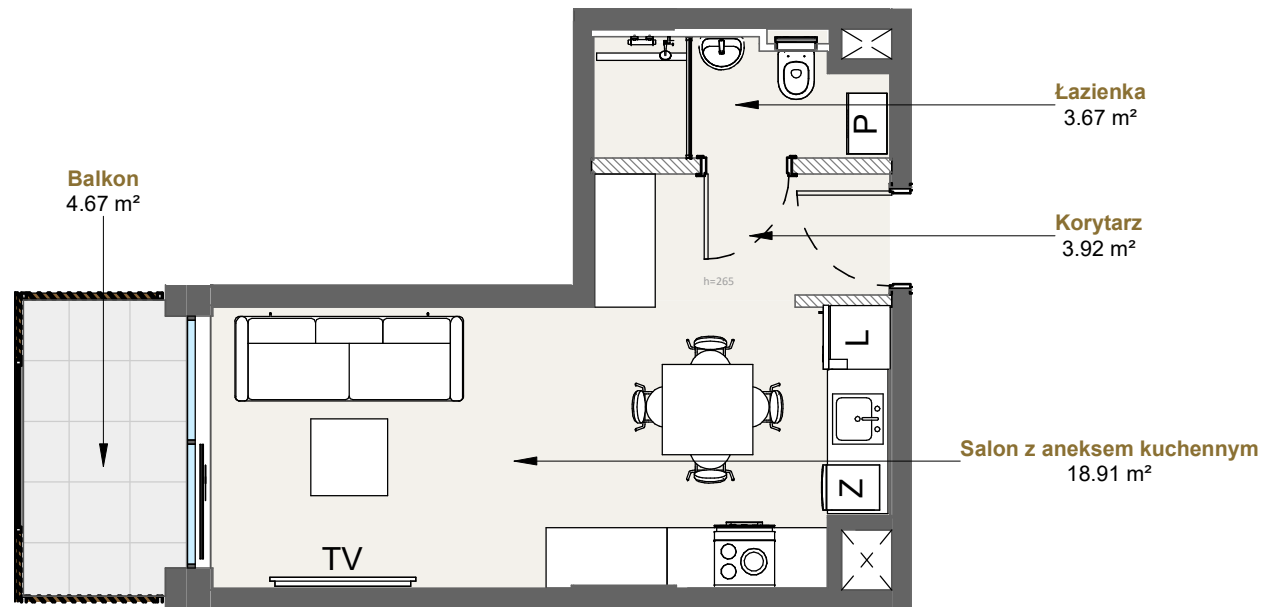

LAGUNA BESKIDÓW
APARTAMENTY NAD JEZIOREM

LOKALIZACJA: ZARZECZE K. ŻYWCA
UL. ZEGLARSKA

APARTAMENT: **F.207**

KONFIGURACJA: **2**

POWIERZCHNIA: **26.50 m²**

APARTAMENT 207 SEGMENT F

T: +48 880 717 212 T: +48 733 777 692 E: biuro@laguna-beskidow.pl

/////// Powierzchnia ścian działowych nadająca się do demontażu

www.lagunabeskidow.pl