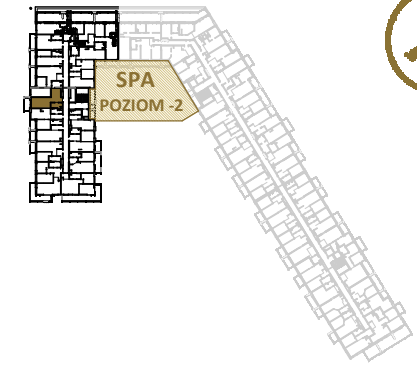

LAGUNA BESKIDÓW
APARTAMENTY NAD JEZIOREM

LOKALIZACJA: ZARZECZE K. ŻYWCA
UL. ZEGLARSKA

APARTAMENT: **F.207**

KONFIGURACJA: **2**

POWIERZCHNIA: **26.50 m²**

APARTAMENT 207 SEGMENT F

T: +48 880 717 212 T: +48 733 777 692 E: biuro@laguna-beskidow.pl