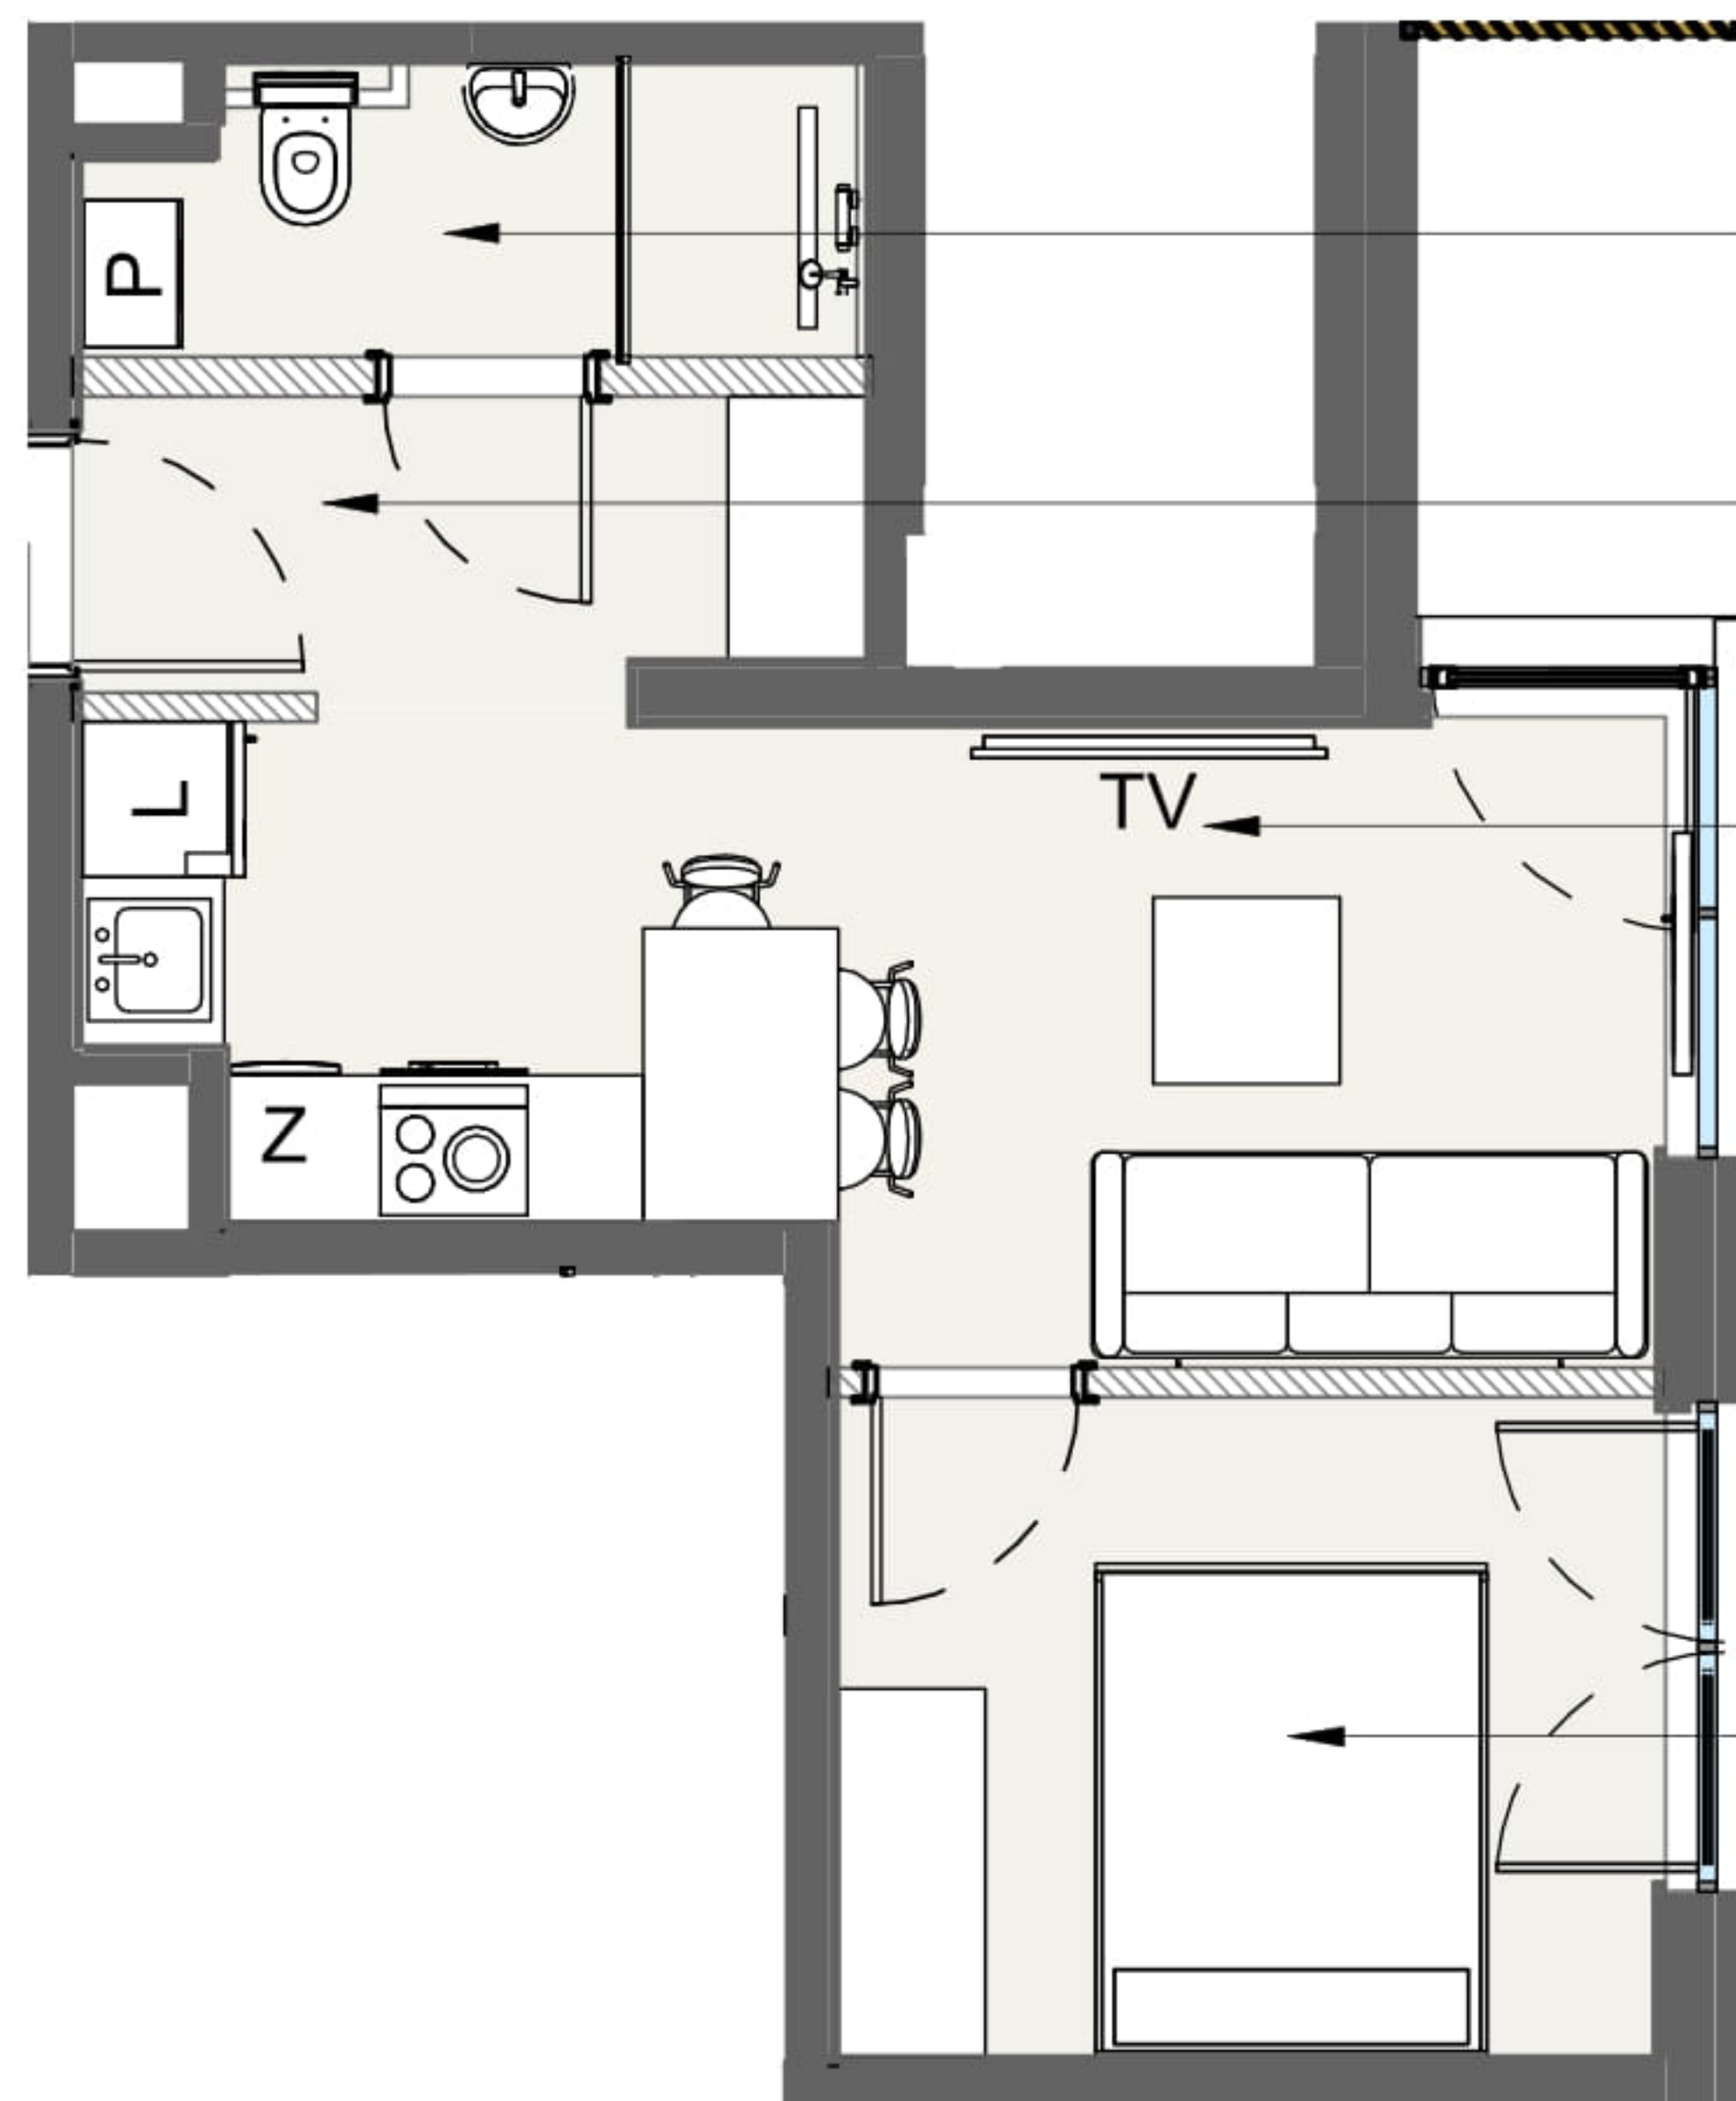

**LAGUNA BESKIDÓW**  
APARTAMENTY NAD JEZIOREM

LOKALIZACJA: ZARZECZE K. ŻYWCA  
UL. ŻEGLARSKA

APARTAMENT: **F.201**

KONDYGNACJA: **PIĘTRO 1**

POWIERZCHNIA: **33.32 m<sup>2</sup>**

## APARTAMENT 201

### SEGMENT F

**Łazienka**  
3.98 m<sup>2</sup>

**Korytarz**  
4.20 m<sup>2</sup>

**Salon z aneksem kuchennym**  
15.54 m<sup>2</sup>

**Sypialnia**  
9.60 m<sup>2</sup>

T: +48 880 717 212 T: +48 733 777 692 E: [biuro@laguna-beskidow.pl](mailto:biuro@laguna-beskidow.pl)

/////// Powierzchnia ścian działowych nadająca się do demontażu

[www.lagunabeskidow.pl](http://www.lagunabeskidow.pl)