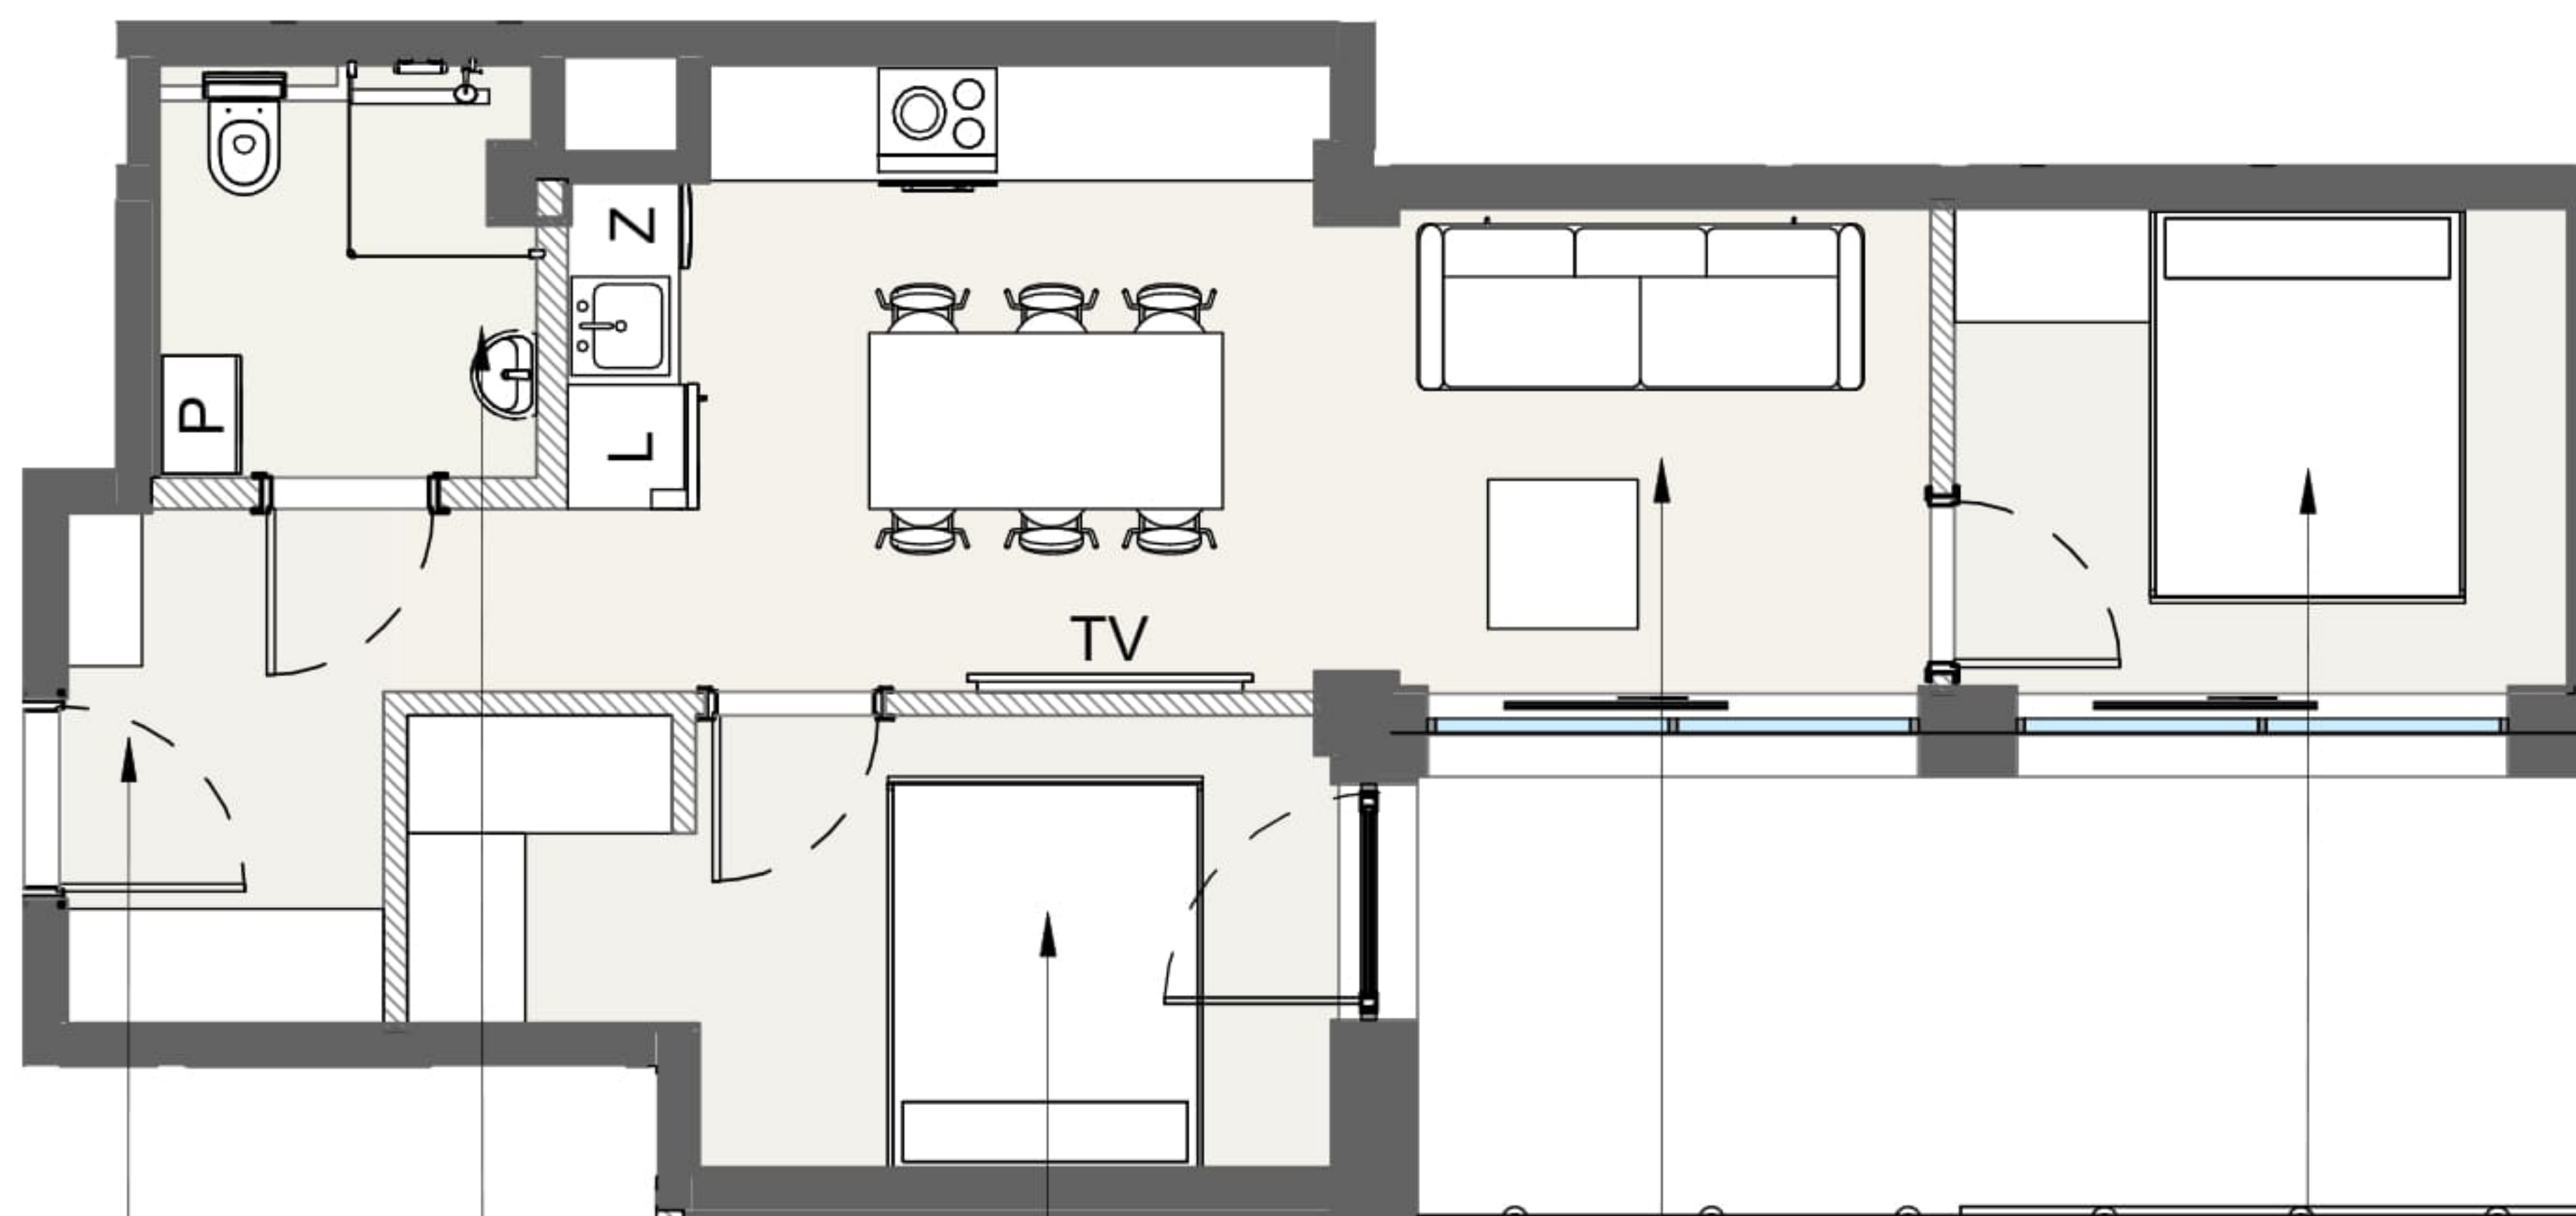

LAGUNA BESKIDÓW
APARTAMENTY NAD JEZIOREM

LOKALIZACJA: ZARZECZE K. ŻYWCA
UL. ŻEGLARSKA

APARTAMENT: **F.112**

KONDYGNACJA: **PARTER**

POWIERZCHNIA: **48.66 m²**

APARTAMENT 112 SEGMENT F

Korytarz
4.55 m²

Łazienka
4.28 m²

Sypialnia
10.38 m²

Salon z aneksem kuchennym
21.25 m²

Sypialnia
8.20 m²

T: +48 880 717 212 T: +48 733 777 692 E: biuro@laguna-beskidow.pl

Ogłoszenie nie stanowi oferty handlowej w porozumieniu art. 68 Kodeksu Cywilnego, wszystkie dane mają charakter informacyjny i mogą ulec zmianie. Prosimy o kontakt w celu sprawdzenia aktualności oferty. Wszystkie wizualizacje są jedynie przybliżonym obrazem finalnego obiektu - gotowa inwestycja może odbiegać od wizualizacji kolorystycznie i konstrukcyjnie. Ostateczne wymiary zostaną określone podczas pomiarów powykonawczych i mogą się różnić w porównaniu do przedstawionej wersji projektowej.

////// Powierzchnia ścian działowych nadająca się do demontażu

www.lagunabeskidow.pl