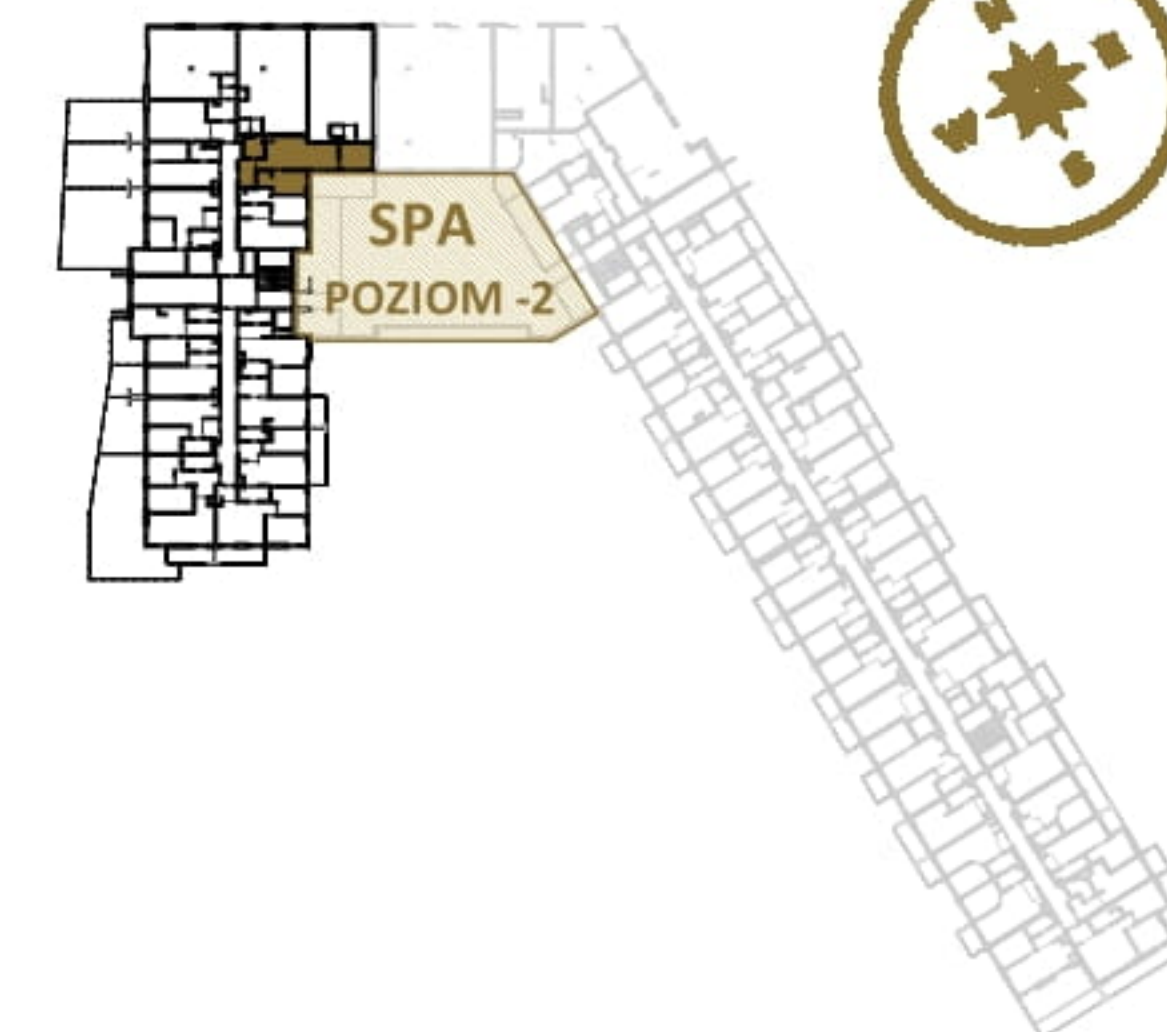

LAGUNA BESKIDÓW
APARTAMENTY NAD JEZIOREM

LOKALIZACJA: ZARZECZE K. ŻYWCA
UL. ŻEGLARSKA

APARTAMENT: **F.112**

KONDYGNACJA: **PARTER**

POWIERZCHNIA: **48.66 m²**

APARTAMENT 112 SEGMENT F

Korytarz
4.55 m²

Łazienka
4.28 m²

Sypialnia
10.38 m²

Salon z aneksem kuchennym
21.25 m²

Sypialnia
8.20 m²

T: +48 880 717 212 T: +48 733 777 692 E: biuro@laguna-beskidow.pl

Ogłoszenie nie stanowi oferty handlowej w porozumieniu art. 68 Kodeksu Cywilnego, wszystkie dane mają charakter informacyjny i mogą ulec zmianie. Prosimy o kontakt w celu sprawdzenia aktualności oferty. Wszystkie wizualizacje są jedynie przybliżonym obrazem finalnego obiektu - gotowa inwestycja może odbiegać od wizualizacji kolorystycznie i konstrukcyjnie. Ostateczne wymiary zostaną określone podczas pomiarów powykonawczych i mogą się różnić w porównaniu do przedstawionej wersji projektowej.

////// Powierzchnia ścian działowych nadająca się do demontażu

www.lagunabeskidow.pl