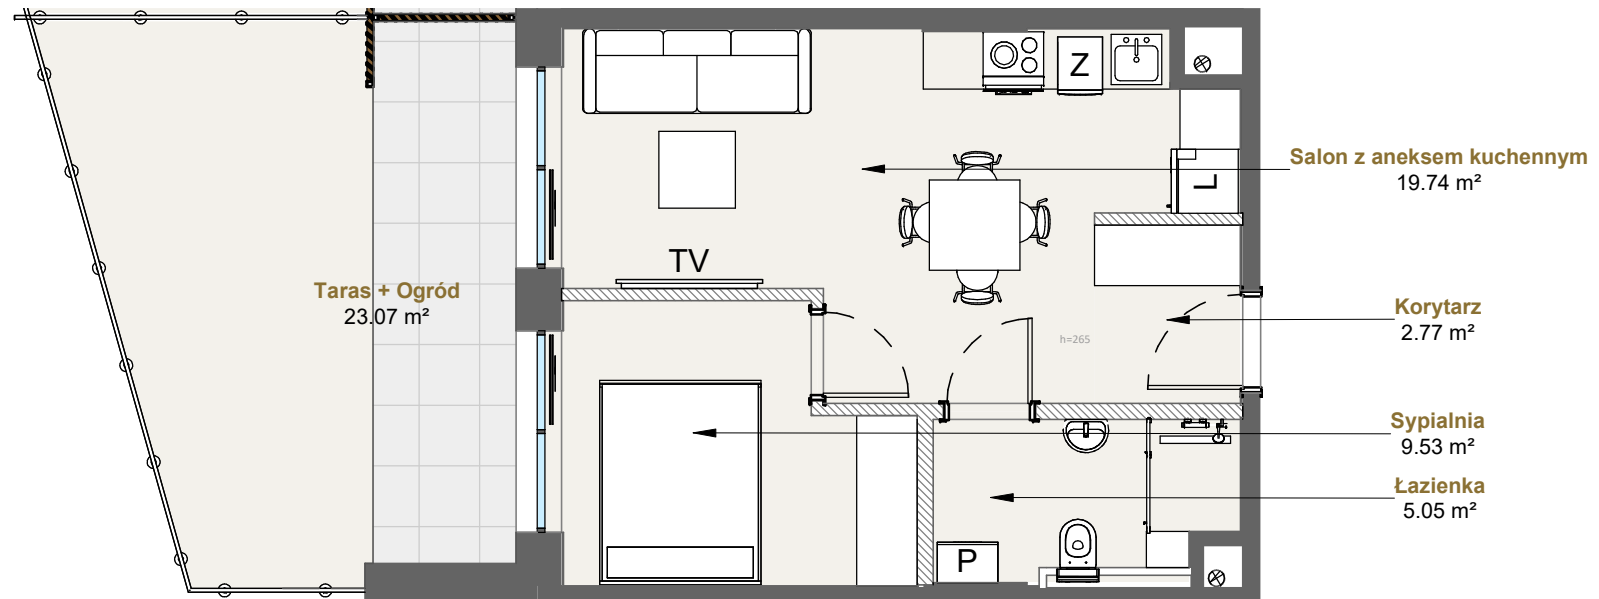

LAGUNA BESKIDÓW
APARTAMENTY NAD JEZIOREM

APARTAMENT 109 SEGMENT F

LOKALIZACJA: ZARZĘCZE K. ŻYWCA
UL. ZEGLARSKA

APARTAMENT: **F.109**

KONFIGURACJA: **1**

POWIERZCHNIA: **37.10 m²**

T: +48 880 717 212 T: +48 733 777 692 E: biuro@laguna-beskidow.pl