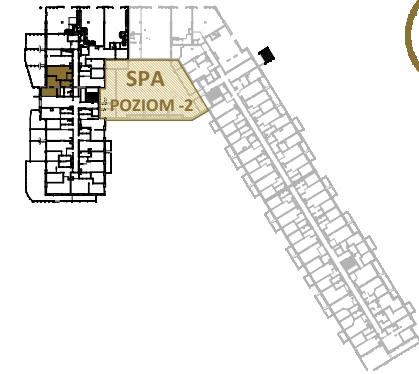

LAGUNA BESKIDÓW
APARTAMENTY NAD JEZIOREM

APARTAMENT 109 SEGMENT F

LOKALIZACJA: ZARZĘCZE K. ŻYWCA
UL. ZEGLARSKA

APARTAMENT: **F.109**

KONFIGURACJA: **1**

POWIERZCHNIA: **37.10 m²**

T: +48 880 717 212 T: +48 733 777 692 E: biuro@laguna-beskidow.pl