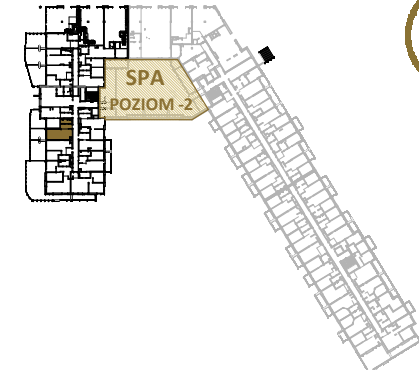

LAGUNA BESKIDÓW
APARTAMENTY NAD JEZIOREM

LOKALIZACJA: ZARZECZE K. ŻYWCA
UL. ZEGLARSKA

APARTAMENT: **F.107**

KONFIGURACJA: **1**

POWIERZCHNIA: **26.50 m²**

APARTAMENT 107 SEGMENT F

T: +48 880 717 212 T: +48 733 777 692 E: biuro@laguna-beskidow.pl