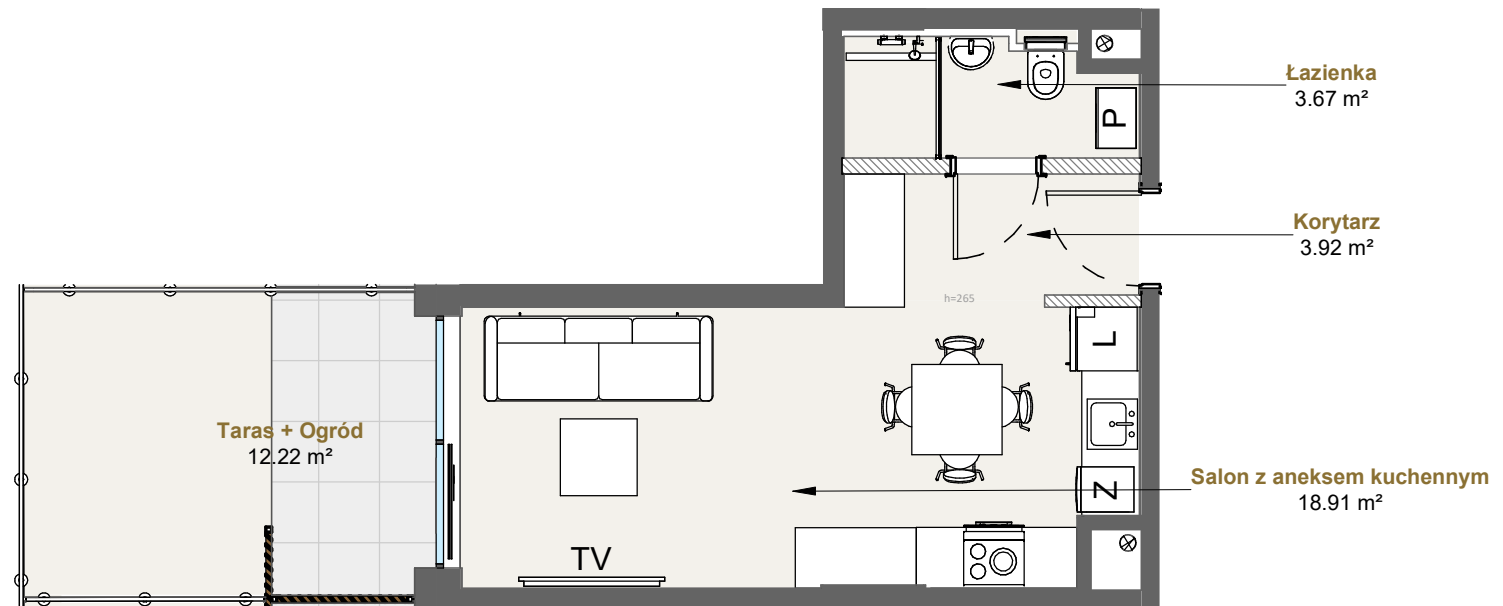

LAGUNA BESKIDÓW
APARTAMENTY NAD JEZIOREM

LOKALIZACJA: ZARZECZE K. ŻYWCA
UL. ZEGLARSKA

APARTAMENT: **F.107**

KONFIGURACJA: **1**

POWIERZCHNIA: **26.50 m²**

APARTAMENT 107 SEGMENT F

T: +48 880 717 212 T: +48 733 777 692 E: biuro@laguna-beskidow.pl

/////// Powierzchnia ścian działowych nadająca się do demontażu

www.lagunabeskidow.pl