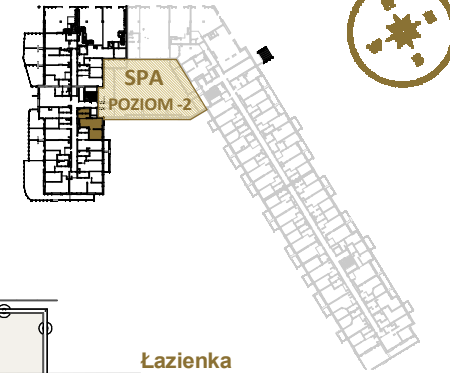

APARTAMENT 101 SEGMENT F

T: +48 880 717 212 T: +48 733 777 692 E: biuro@laguna-beskidow.pl

Ogłoszenie nie stanowi oferty handlowej w porozumieniu art. 66 Kodeksu Cywilnego, wszystkie dane mają charakter informacyjny i mogą ulec zmianie. Prosimy o kontakt w celu sprawdzenia aktualności oferty. Wszystkie wizualizacje są jedynie przybliżonym obrazem finalnego obiektu - gotowa inwestycja może odbiegać od wizualizacji kolorystycznie i konstrukcyjnie. Ostateczne wymiary zostaną określone podczas pomiarów powykonawczych i mogą się różnić w porównaniu do przedstawionej wersji przykładowej.

/////// Powierzchnia ścian działowych nadająca się do demontażu

www.lagunabeskidow.pl