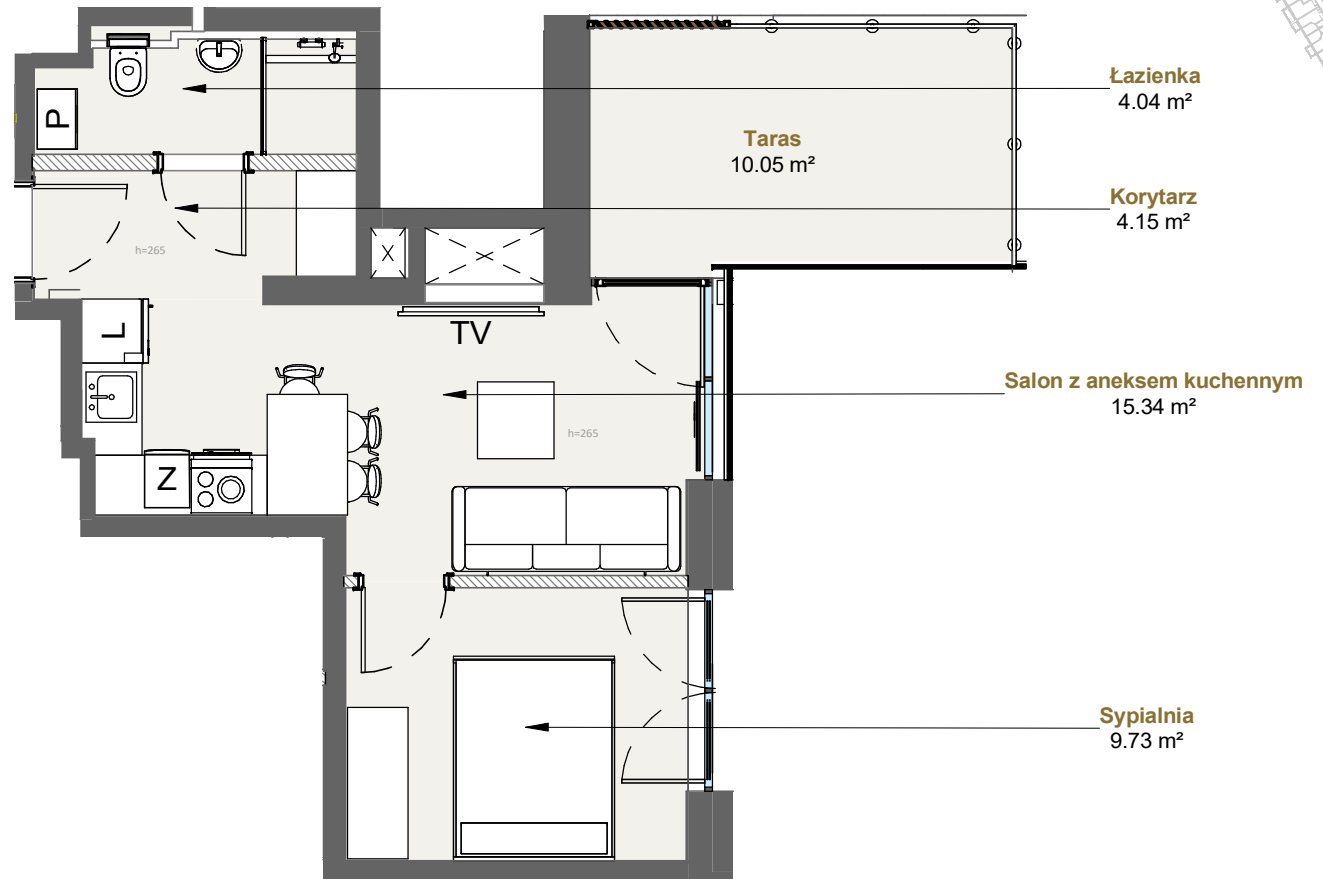

APARTAMENT 101 SEGMENT F

T: +48 880 717 212 T: +48 733 777 692 E: biuro@laguna-beskidow.pl

Ogłoszenie nie stanowi oferty handlowej w porozumieniu art. 66 Kodeksu Cywilnego, wszystkie dane mają charakter informacyjny i mogą ulec zmianie. Prosimy o kontakt w celu sprawdzenia aktualności oferty. Wszystkie wizualizacje są jedynie przybliżonym obrazem finalnego obiektu - gotowa inwestycja może odbiegać od wizualizacji kolorystycznie i konstrukcyjnie. Ostateczne wymiary zostaną określone podczas pomiarów powykonawczych i mogą się różnić w porównaniu do przedstawionej wersji przykładowej.

/////// Powierzchnia ścian działowych nadająca się do demontażu

www.lagunabeskidow.pl