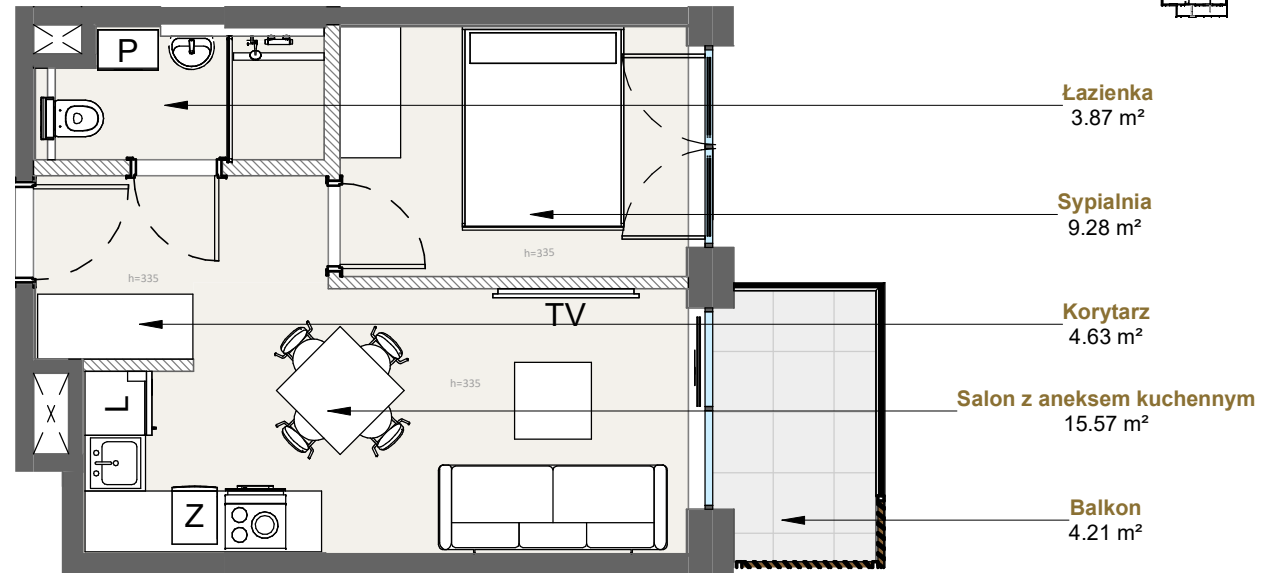

LAGUNA BESKIDÓW
APARTAMENTY NAD JEZIOREM

LOKALIZACJA: ZARZECZE K. ŻYWCA
UL. ZEGLARSKA

APARTAMENT: **H.316**

KONFIGURACJA: **3**

POWIERZCHNIA: **33.35 m²**

APARTAMENT 316 SEGMENT H

T: +48 880 717 212 T: +48 733 777 692 E: biuro@laguna-beskidow.pl

/////// Powierzchnia ścian działowych nadająca się do demontażu

www.lagunabeskidow.pl