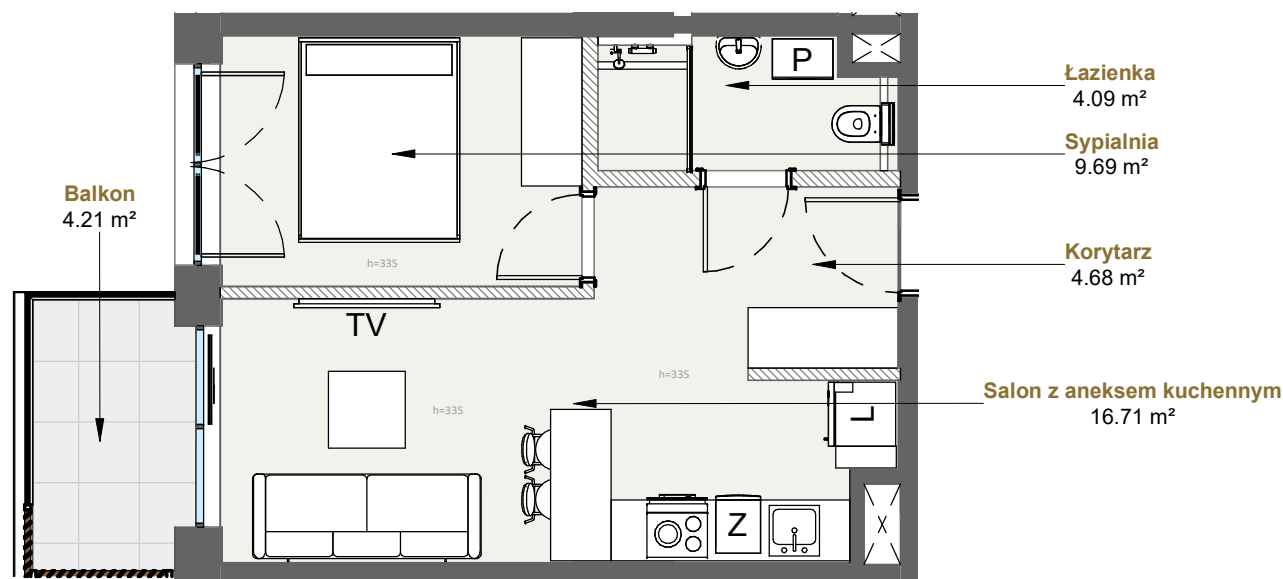

LAGUNA BESKIDÓW
APARTAMENTY NAD JEZIOREM

LOKALIZACJA: ZARZECZE K. ŻYWCA
UL. ZEGLARSKA

APARTAMENT: **H.311**

KONFIGURACJA: **3**

POWIERZCHNIA: **35.17 m²**

APARTAMENT 311 SEGMENT H

T: +48 880 717 212 T: +48 733 777 692 E: biuro@laguna-beskidow.pl

/////// Powierzchnia ścian działowych nadająca się do demontażu

www.lagunabeskidow.pl