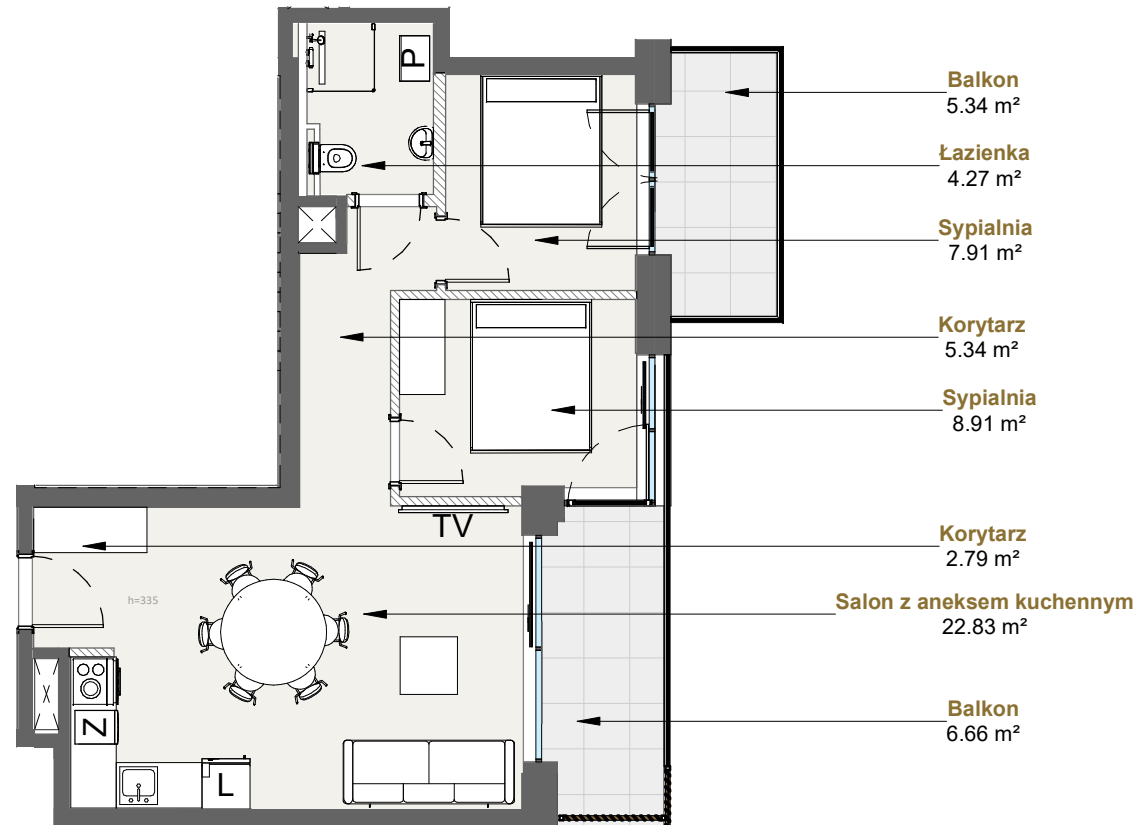

APARTAMENT 301 SEGMENT H

T: +48 880 717 212 T: +48 733 777 692 E: biuro@laguna-beskidow.pl

0m 1m 2m 3m 4m 5m

Ogłoszenie nie stanowi oferty handlowej w porozumieniu art. 66 Kodeksu Cywilnego, wszystkie dane mają charakter informacyjny i mogą ulec zmianie.

Prosimy o kontakt w celu sprawdzenia aktualności oferty. Wszystkie wizualizacje są jedynie przybliżonym obrazem finalnego obiektu - gotowa inwestycja może odbiegać od wizualizacji kolorystycznie i konstrukcyjnie. Ostateczne wymiary zostaną określone podczas pomiarów powykonawczych i mogą się różnić w porównaniu do przedstawionej wersji przykładowej.

/////// Powierzchnia ścian działowych nadająca się do demontażu

www.lagunabeskidow.pl

KOMBI
INVEST