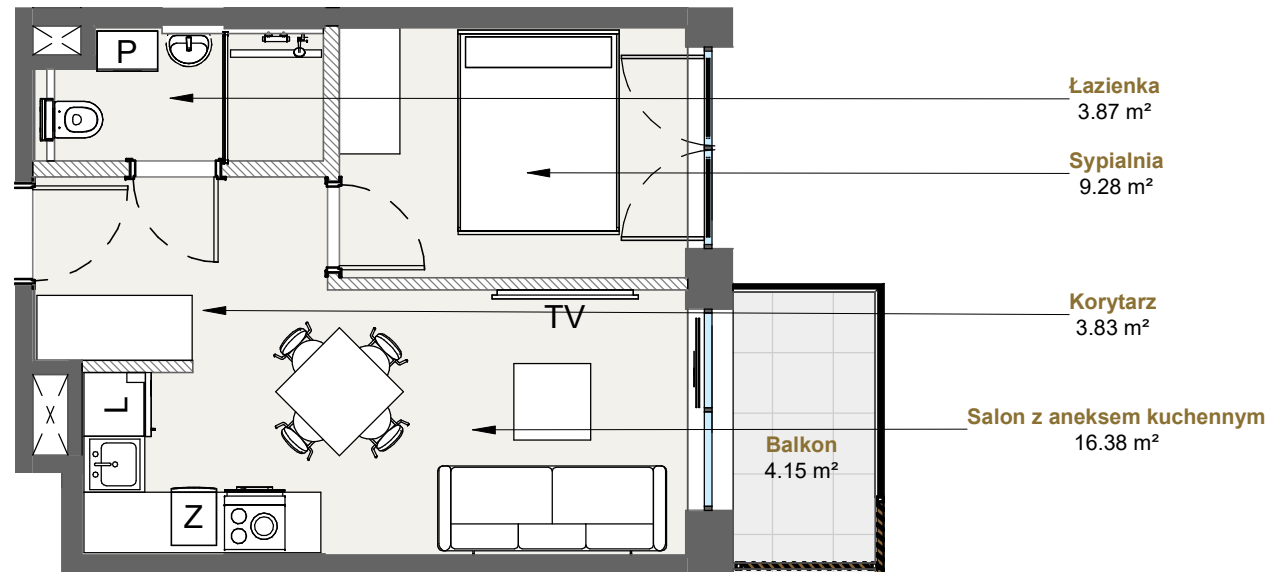

LAGUNA BESKIDÓW
APARTAMENTY NAD JEZIOREM

LOKALIZACJA: ZARZECZE K. ŻYWCA
UL. ZEGLARSKA

APARTAMENT: **H.217**

KONFIGURACJA: **2**

POWIERZCHNIA: **33.35 m²**

APARTAMENT 217 SEGMENT H

T: +48 880 717 212 T: +48 733 777 692 E: biuro@laguna-beskidow.pl

Ogłoszenie nie stanowi oferty handlowej w rozumieniu art. 66 Kodeksu Cywilnego, wszystkie dane mają charakter informacyjny i mogą ulec zmianie. Prosimy o kontakt w celu sprawdzenia aktualności oferty. Wszystkie wizualizacje są jedynie przybliżonym obrazem finalnego obiektu - gotowa inwestycja może odbiegać od wizualizacji kolorystycznie i konstrukcyjnie. Ostateczne wymiary zostaną określone podczas pomiarów powykonawczych i mogą się różnić w porównaniu do przedstawionej wersji przykładowej.

////// Powierzchnia ścian działowych nadająca się do demontażu

www.lagunabeskidow.pl