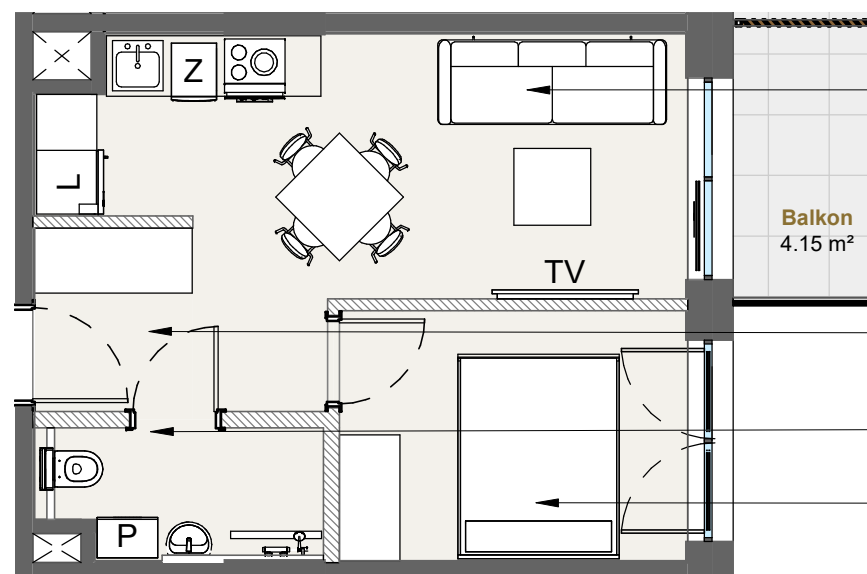

LAGUNA BESKIDÓW
APARTAMENTY NAD JEZIOREM

LOKALIZACJA: ZARZECZE K. ŻYWCA
UL. ZEGLARSKA

APARTAMENT: **H.216**

KONFIGURACJA: **2**

POWIERZCHNIA: **33.85 m²**

APARTAMENT 216 SEGMENT H

Salon z aneksem kuchennym
17.63 m²

Balkon
4.15 m²

Korytarz
3.08 m²

Łazienka
3.86 m²

Sypialnia
9.28 m²

T: +48 880 717 212 T: +48 733 777 692 E: biuro@laguna-beskidow.pl

Ogłoszenie nie stanowi oferty handlowej w porozumieniu art. 66 Kodeksu Cywilnego, wszystkie dane mają charakter informacyjny i mogą ulec zmianie. Prosimy o kontakt w celu sprawdzenia aktualności oferty. Wszystkie wizualizacje są jedynie przybliżonym obrazem finalnego obiektu - gotowa inwestycja może odbiegać od wizualizacji kolorystycznie i konstrukcyjnie. Ostateczne wymiary zostaną określone podczas pomiarów powykonawczych i mogą się różnić w porównaniu do przedstawionej wersji przykładowej.

/////// Powierzchnia ścian działowych nadająca się do demontażu

www.lagunabeskidow.pl