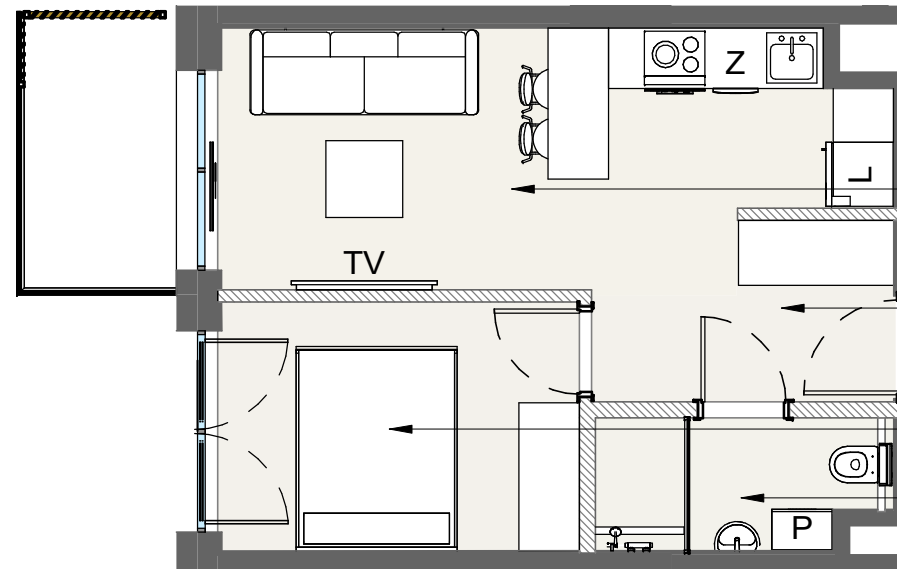

LAGUNA BESKIDÓW
APARTAMENTY NAD JEZIOREM

LOKALIZACJA: ZARZECZE K. ŻYWCA
UL. ZEGLARSKA

APARTAMENT: **H.213**

KONFIGURACJA: **PIĘTRO 1**

POWIERZCHNIA: **34.91 m²**

APARTAMENT 213 SEGMENT H

Salon z aneksem kuchennym
16.53 m²

Korytarz
4.76 m²

Sypialnia
9.52 m²

Łazienka
4.10 m²

T: +48 880 717 212 T: +48 733 777 692 E: biuro@laguna-beskidow.pl

Ogłoszenie nie stanowi oferty handlowej w rozumieniu art. 66 Kodeksu Cywilnego, wszystkie dane mają charakter informacyjny i mogą ulec zmianie. Prosimy o kontakt w celu sprawdzenia aktualności oferty. Wszystkie wizualizacje są jedynie przybliżonym obrazem finalnego obiektu - gotowa inwestycja może odbiegać od wizualizacji kolorystycznie i konstrukcyjnie. Ostateczne wymiary zostaną określone podczas pomiarów powykonawczych i mogą się różnić w porównaniu do przedstawionej wersji przykładowej.

/////// Powierzchnia ścian działowych nadająca się do demontażu

www.lagunabeskidow.pl