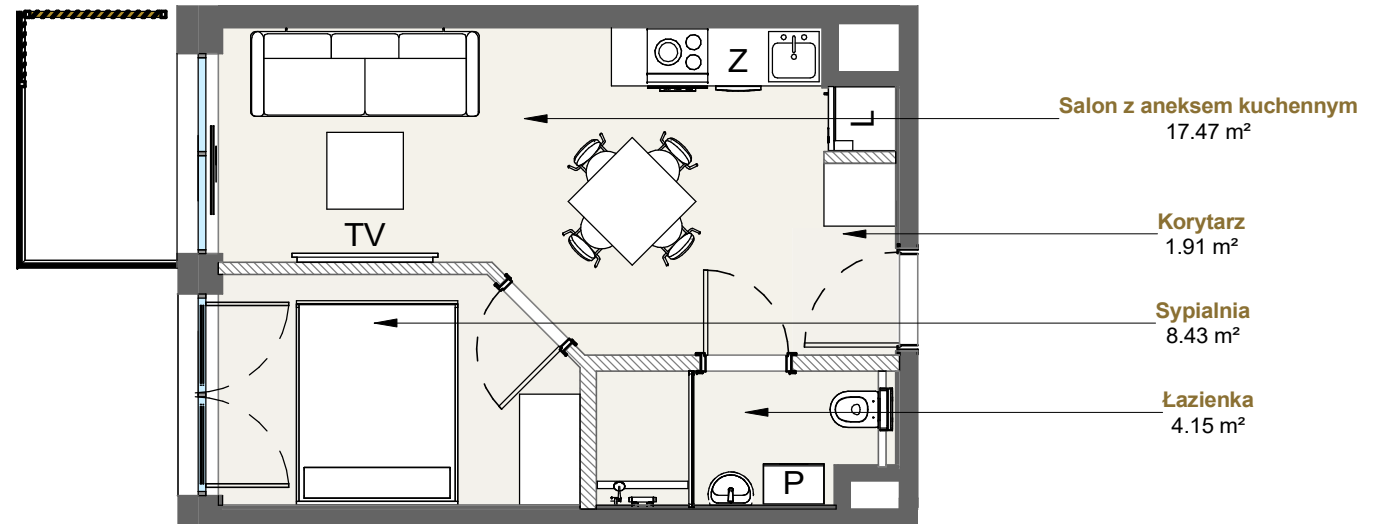

LAGUNA BESKIDÓW
APARTAMENTY NAD JEZIOREM

LOKALIZACJA: ZARZĘCZE K. ŻYWCA
UL. ZEGLARSKA

APARTAMENT: H.208

KONFIGURACJA: PIĘTRO 1

POWIERZCHNIA: 31.95 m²

APARTAMENT 208 SEGMENT H

T: +48 880 717 212 T: +48 733 777 692 E: biuro@laguna-beskidow.pl

/////// Powierzchnia ścian działowych nadająca się do demontażu

www.lagunabeskidow.pl