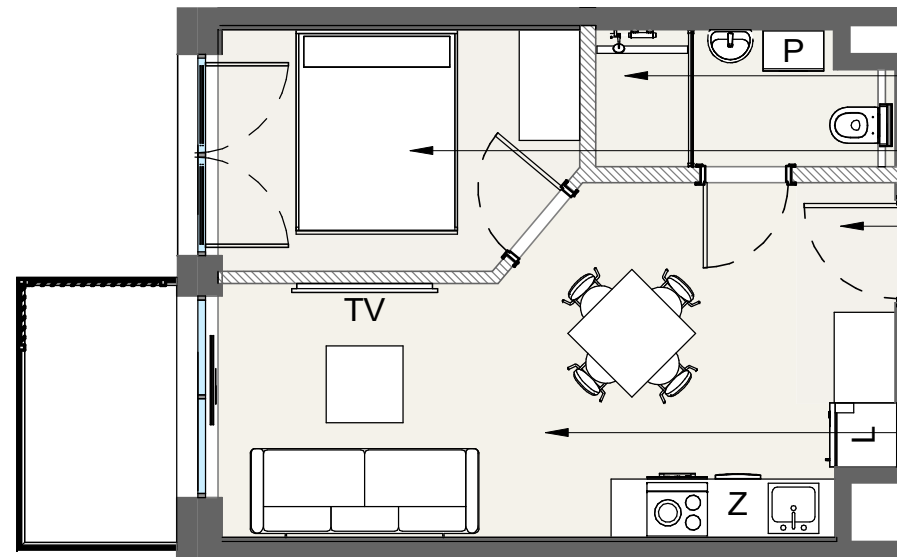

LAGUNA BESKIDÓW
APARTAMENTY NAD JEZIOREM

LOKALIZACJA: ZARZĘCZE K. ŻYWCA
UL. ZEGLARSKA

APARTAMENT: **H.207**

KONFIGURACJA: **PIĘTRO 1**

POWIERZCHNIA: **33.95 m²**

APARTAMENT 207 SEGMENT H

Lazienka
4.24 m²

Sypialnia
8.79 m²

Korytarz
2.27 m²

Salon z aneksem kuchennym
18.65 m²

T: +48 880 717 212 T: +48 733 777 692 E: biuro@laguna-beskidow.pl

Ogłoszenie nie stanowi oferty handlowej w porozumieniu art. 66 Kodeksu Cywilnego, wszystkie dane mają charakter informacyjny i mogą ulec zmianie.

/////// Powierzchnia ścian działowych nadająca się do demontażu

www.lagunabeskidow.pl