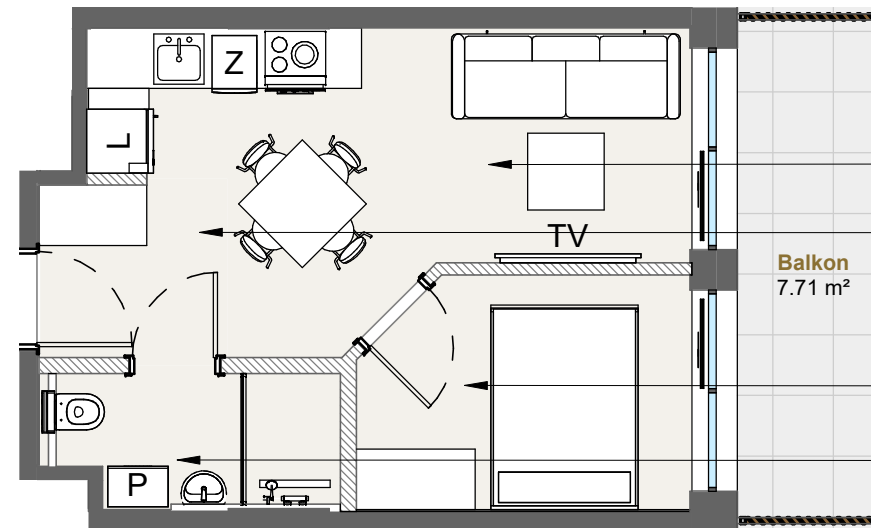

LAGUNA BESKIDÓW
APARTAMENTY NAD JEZIOREM

APARTAMENT 202 SEGMENT H

LOKALIZACJA: ZARZECZE K. ŻYWCA
UL. ZEGLARSKA

APARTAMENT: **H.202**

KONFIGURACJA: **2**

POWIERZCHNIA: **30.57 m²**

Salon z aneksem kuchennym
14.99 m²

Korytarz
3.42 m²

Balkon
7.71 m²

Sypialnia
8.07 m²

Łazienka
4.10 m²

T: +48 880 717 212 T: +48 733 777 692 E: biuro@laguna-beskidow.pl

Ogłoszenie nie stanowi oferty handlowej w porozumieniu art. 66 Kodeksu Cywilnego, wszystkie dane mają charakter informacyjny i mogą ulec zmianie. Prosimy o kontakt w celu sprawdzenia aktualności oferty. Wszystkie wizualizacje są jedynie przybliżonym obrazem finalnego obiektu - gotowa inwestycja może odbiegać od wizualizacji kolorystycznie i konstrukcyjnie. Ostateczne wymiary zostaną określone podczas pomiarów powykonawczych i mogą się różnić w porównaniu do przedstawionej wersji przykładowej.

/////// Powierzchnia ścian działowych nadająca się do demontażu

www.lagunabeskidow.pl