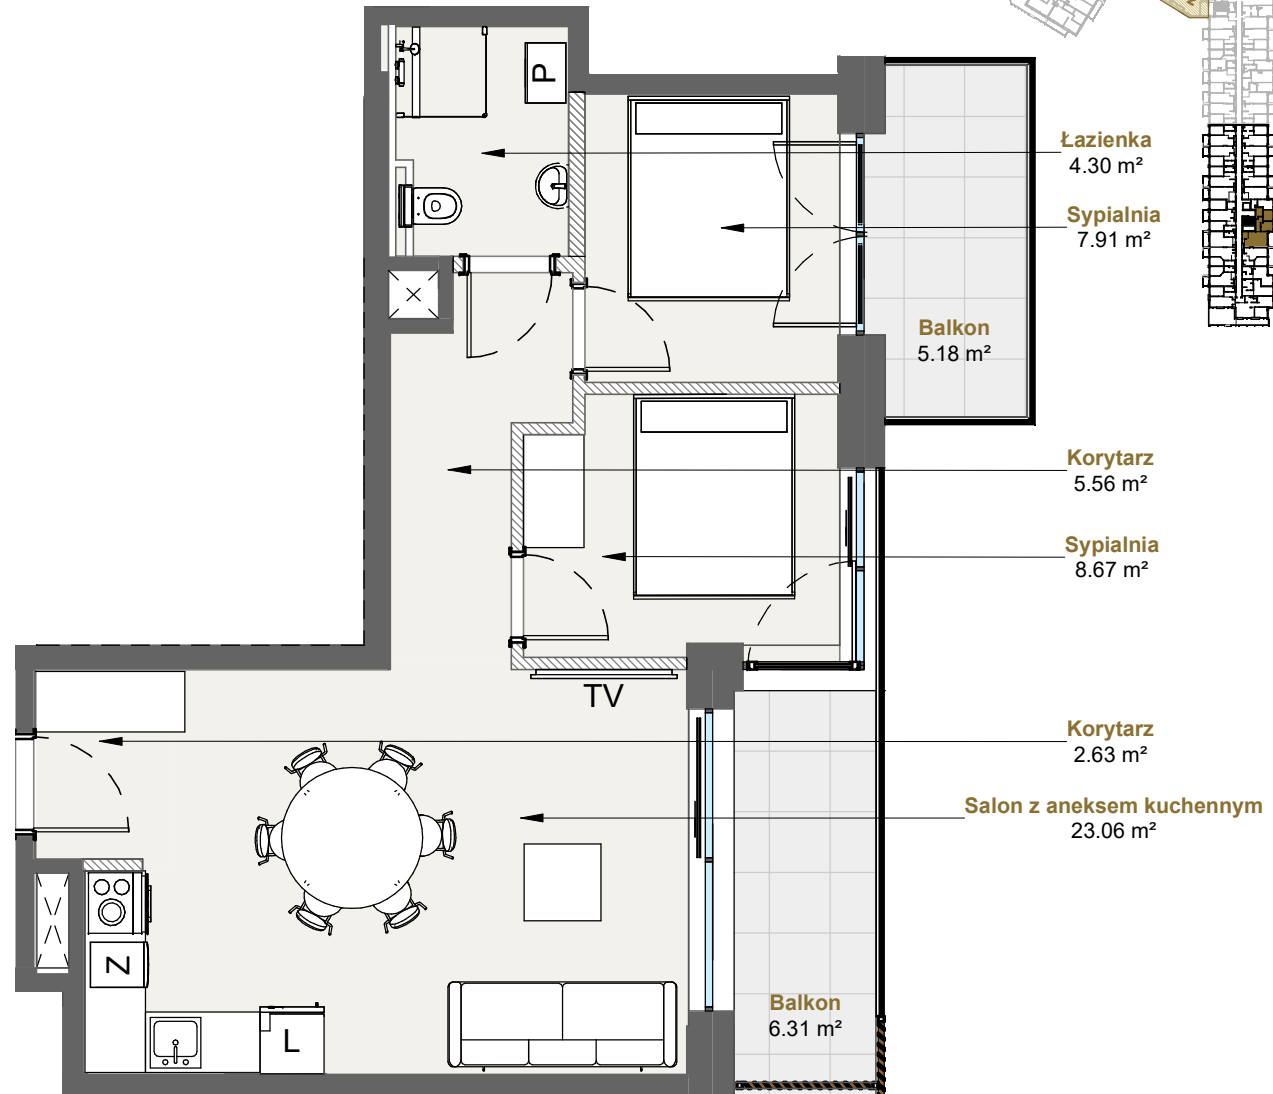

LAGUNA BESKIDÓW
APARTAMENTY NAD JEZIOREM

LOKALIZACJA: ZARZECZE K. ŻYWCA
UL. ZEGLARSKA

APARTAMENT: **H.201**

KONFIGURACJA: **2**

POWIERZCHNIA: **52.13 m²**

APARTAMENT 201 SEGMENT H

T: +48 880 717 212 T: +48 733 777 692 E: biuro@laguna-beskidow.pl

0m 1m 2m 3m 4m 5m

Ogłoszenie nie stanowi oferty handlowej w rozumieniu art. 66 Kodeksu Cywilnego, wszystkie dane mają charakter informacyjny i mogą ulec zmianie. Prosimy o kontakt w celu sprawdzenia aktualności oferty. Wszystkie wizualizacje są jedynie przybliżonym obrazem finalnego obiektu - gotowa inwestycja może odbiegać od wizualizacji kolorystycznie i konstrukcyjnie. Ostateczne wymiary zostaną określone podczas pomiarów powykonawczych i mogą się różnić w porównaniu do przedstawionej wersji przykładowej.

/////// Powierzchnia ścian działowych nadająca się do demontażu

www.lagunabeskidow.pl