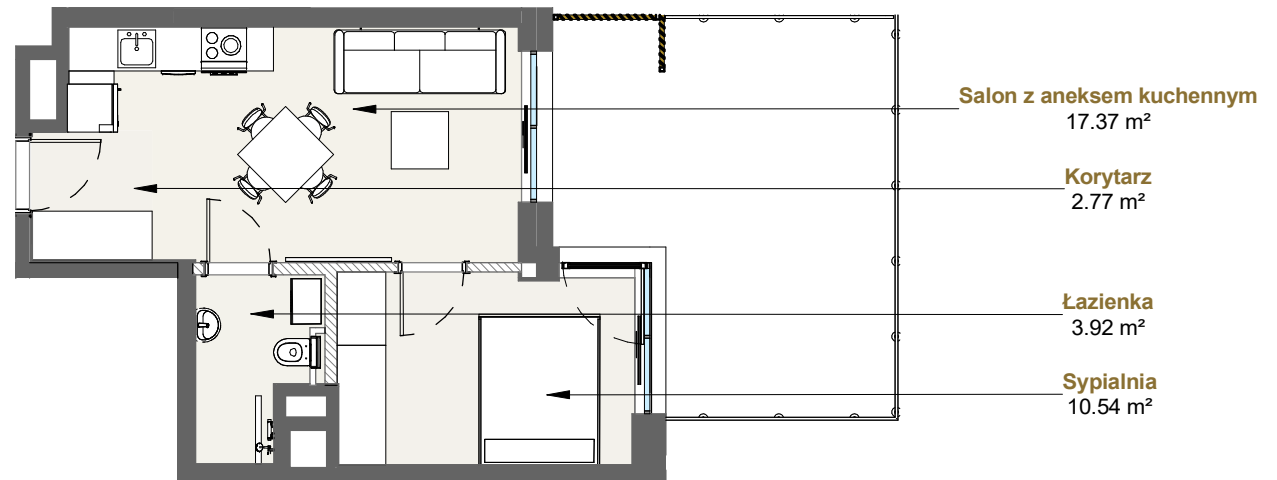

LAGUNA BESKIDÓW
APARTAMENTY NAD JEZIOREM

LOKALIZACJA: ZARZECZE K. ŻYWCA
UL. ZEGLARSKA

APARTAMENT: **H.119**

KONFIGURACJA: **PARTER**

POWIERZCHNIA: **34.60 m²**

APARTAMENT 119 SEGMENT H

T: +48 880 717 212 T: +48 733 777 692 E: biuro@laguna-beskidow.pl

0m 1m 2m 3m 4m 5m

Ogłoszenie nie stanowi oferty handlowej w porozumieniu art. 66 Kodeksu Cywilnego, wszystkie dane mają charakter informacyjny i mogą ulec zmianie. Prosimy o kontakt w celu sprawdzenia aktualności oferty. Wszystkie wizualizacje są jedynie przybliżonym obrazem finalnego obiektu - gotowa inwestycja może odbiegać od wizualizacji kolorystycznie i konstrukcyjnie. Ostateczne wymiary zostaną określone podczas pomiarów powykonawczych i mogą się różnić w porównaniu do przedstawionej wersji przykładowej.

/////// Powierzchnia ścian działowych nadająca się do demontażu

www.lagunabeskidow.pl