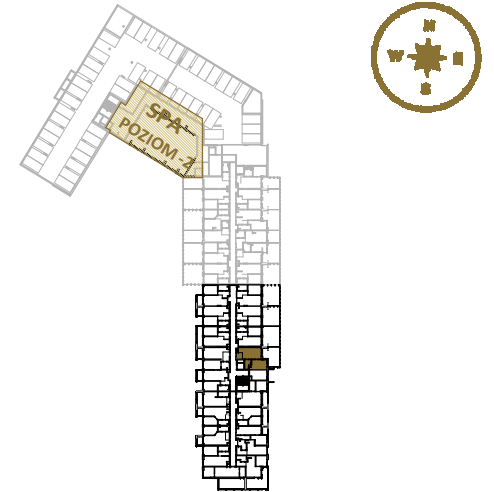

LAGUNA BESKIDÓW
APARTAMENTY NAD JEZIOREM

LOKALIZACJA: ZARZECZE K. ŻYWCA
UL. ZEGLARSKA

APARTAMENT: **H.119**

KONFIGURACJA: **PARTER**

POWIERZCHNIA: **34.60 m²**

APARTAMENT 119 SEGMENT H

T: +48 880 717 212 T: +48 733 777 692 E: biuro@laguna-beskidow.pl

0m 1m 2m 3m 4m 5m

Ogłoszenie nie stanowi oferty handlowej w porozumieniu art. 66 Kodeksu Cywilnego, wszystkie dane mają charakter informacyjny i mogą ulec zmianie. Prosimy o kontakt w celu sprawdzenia aktualności oferty. Wszystkie wizualizacje są jedynie przybliżonym obrazem finalnego obiektu - gotowa inwestycja może odbiegać od wizualizacji kolorystycznie i konstrukcyjnie. Ostateczne wymiary zostaną określone podczas pomiarów powykonawczych i mogą się różnić w porównaniu do przedstawionej wersji przykładowej.