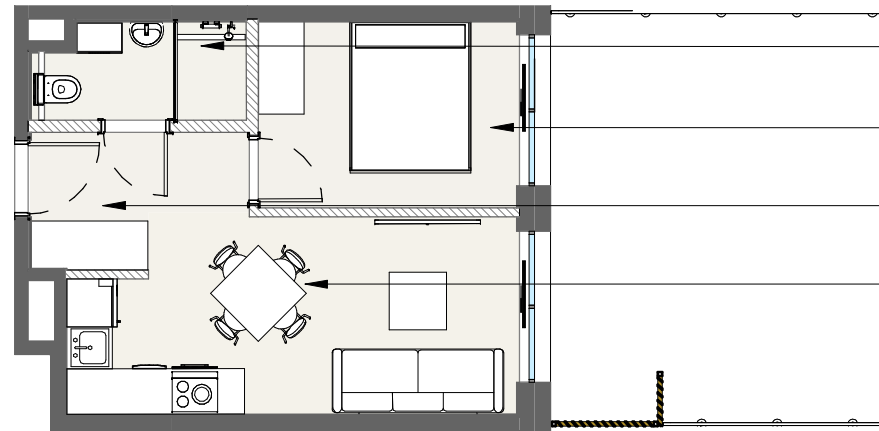

LAGUNA BESKIDÓW
APARTAMENTY NAD JEZIOREM

LOKALIZACJA: ZARZECZE K. ŻYWCA
UL. ZEGLARSKA

APARTAMENT: **H.118**

KONFIGURACJA: **PARTER**

POWIERZCHNIA: **33.11 m²**

APARTAMENT 118 SEGMENT H

Łazienka
3.88 m²

Sypialnia
9.15 m²

Korytarz
4.64 m²

Salon z aneksem kuchennym
15.45 m²

T: +48 880 717 212 T: +48 733 777 692 E: biuro@laguna-beskidow.pl

0m 1m 2m 3m 4m 5m

Ogłoszenie nie stanowi oferty handlowej w rozumieniu art. 66 Kodeksu Cywilnego, wszystkie dane mają charakter informacyjny i mogą ulec zmianie.