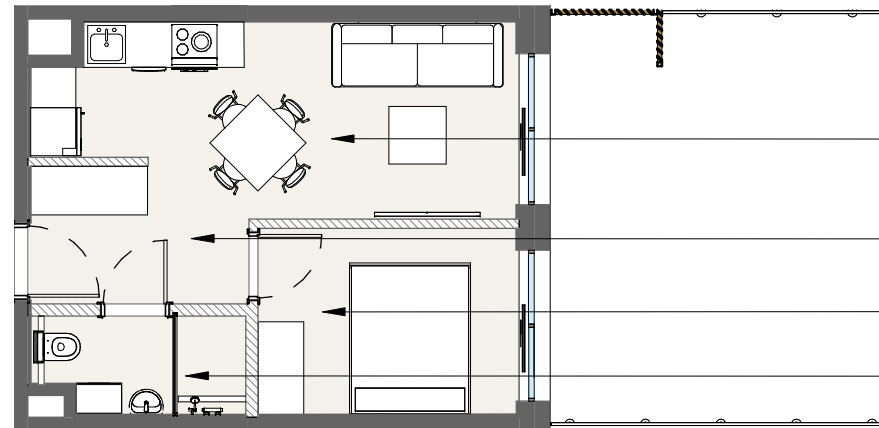

LAGUNA BESKIDÓW  
APARTAMENTY NAD JEZIOREM

LOKALIZACJA: ZARZECZE K. ŻYWCA  
UL. ZEGLARSKA

APARTAMENT: **H.117**

KONFIGURACJA: **PARTER**

POWIERZCHNIA: **33.60 m<sup>2</sup>**

## APARTAMENT 117 SEGMENT H

Salon z aneksem kuchennym  
15.91 m<sup>2</sup>

Korytarz  
4.67 m<sup>2</sup>

Sypialnia  
9.15 m<sup>2</sup>

Łazienka  
3.88 m<sup>2</sup>

T: +48 880 717 212 T: +48 733 777 692 E: [biuro@laguna-beskidow.pl](mailto:biuro@laguna-beskidow.pl)

/////// Powierzchnia ścian działowych nadająca się do demontażu

[www.lagunabeskidow.pl](http://www.lagunabeskidow.pl)