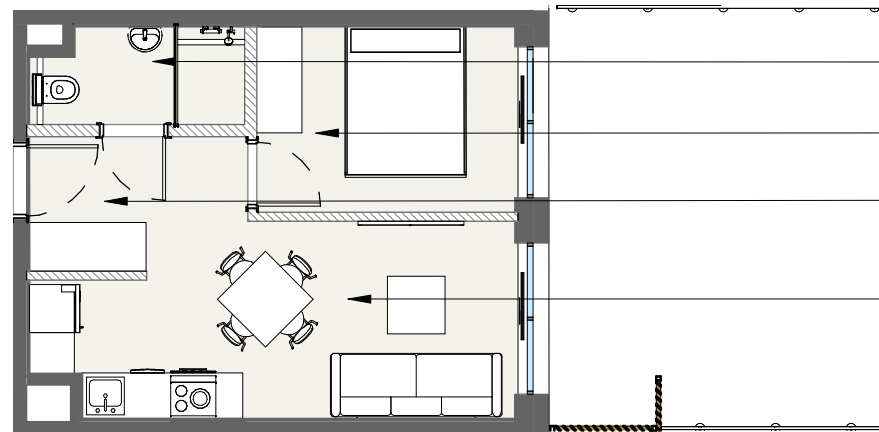

LAGUNA BESKIDÓW
APARTAMENTY NAD JEZIOREM

LOKALIZACJA: ZARZECZE K. ŻYWCA
UL. ZEGLARSKA

APARTAMENT: **H.116**

KONFIGURACJA: **PARTER**

POWIERZCHNIA: **33.54 m²**

APARTAMENT 116 SEGMENT H

Lazienka
3.85 m²

Sypialnia
9.11 m²

Korytarz
4.60 m²

Salon z aneksem kuchennym
15.97 m²

T: +48 880 717 212 T: +48 733 777 692 E: biuro@laguna-beskidow.pl

0m 1m 2m 3m 4m 5m

Ogłoszenie nie stanowi oferty handlowej w rozumieniu art. 66 Kodeksu Cywilnego, wszystkie dane mają charakter informacyjny i mogą ulec zmianie. Prosimy o kontakt w celu sprawdzenia aktualności oferty. Wszystkie wizualizacje są jedynie przybliżonym obrazem finalnego obiektu - gotowa inwestycja może odbiegać od wizualizacji kolorystycznie i konstrukcyjnie. Ostateczne wymiary zostaną określone podczas pomiarów powykonawczych i mogą się różnić w porównaniu do przedstawionej wersji przykładowej.

/////// Powierzchnia ścian działowych nadająca się do demontażu

www.lagunabeskidow.pl