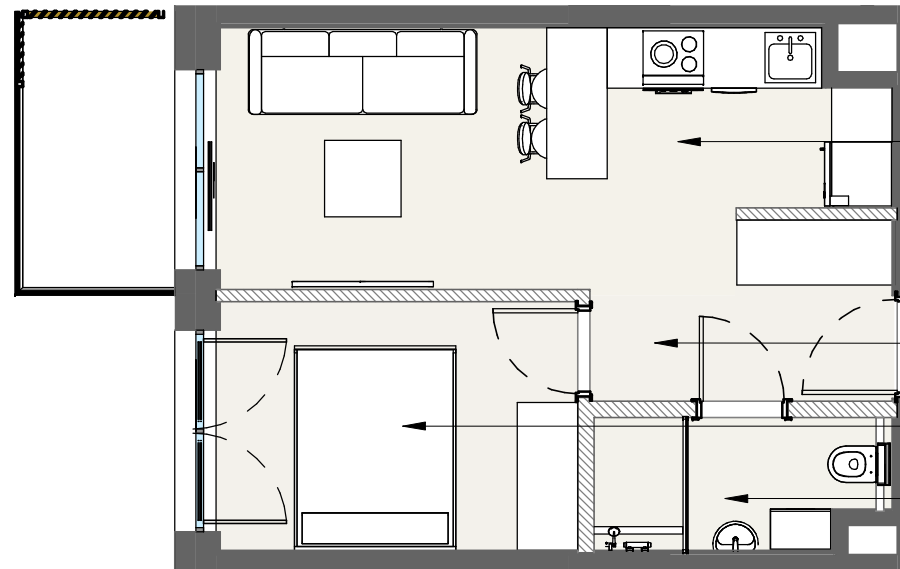

LAGUNA BESKIDÓW
APARTAMENTY NAD JEZIOREM

LOKALIZACJA: ZARZECZE K. ŻYWCA
UL. ZEGLARSKA

APARTAMENT: **H.114**

KONFIGURACJA: **PARTER**

POWIERZCHNIA: **34.91 m²**

APARTAMENT 114 SEGMENT H

Salon z aneksem kuchennym
16.53 m²

Korytarz
4.76 m²

Sypialnia
9.52 m²

Łazienka
4.10 m²

T: +48 880 717 212 T: +48 733 777 692 E: biuro@laguna-beskidow.pl

Ogłoszenie nie stanowi oferty handlowej w porozumieniu art. 66 Kodeksu Cywilnego, wszystkie dane mają charakter informacyjny i mogą ulec zmianie.

/////// Powierzchnia ścian działowych nadająca się do demontażu

www.lagunabeskidow.pl