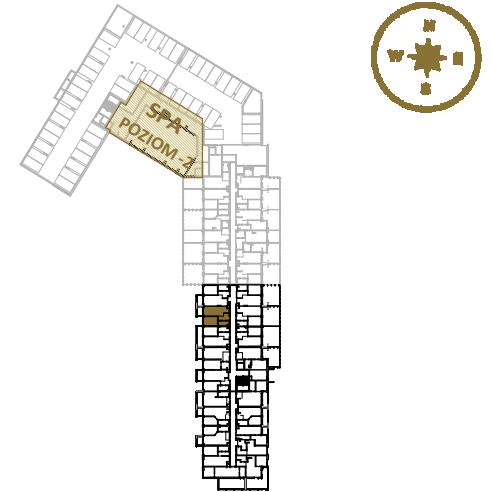

LAGUNA BESKIDÓW
APARTAMENTY NAD JEZIOREM

LOKALIZACJA: ZARZECZE K. ŻYWCA
UL. ZEGLARSKA

APARTAMENT: **H.114**

KONFIGURACJA: **PARTER**

POWIERZCHNIA: **34.91 m²**

APARTAMENT 114 SEGMENT H

Salon z aneksem kuchennym
16.53 m²

Korytarz
4.76 m²

Sypialnia
9.52 m²

Łazienka
4.10 m²

T: +48 880 717 212 T: +48 733 777 692 E: biuro@laguna-beskidow.pl

Ogłoszenie nie stanowi oferty handlowej w porozumieniu art. 66 Kodeksu Cywilnego, wszystkie dane mają charakter informacyjny i mogą ulec zmianie.