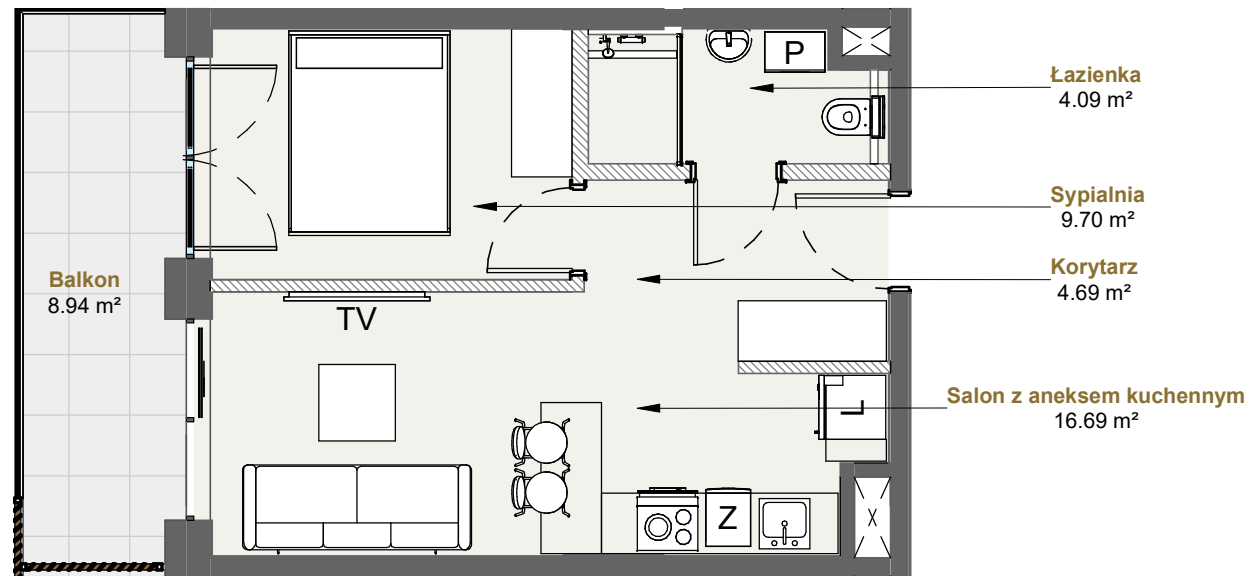

LAGUNA BESKIDÓW
APARTAMENTY NAD JEZIOREM

LOKALIZACJA: ZARZĘCZE K. ŻYWCA
UL. ZEGLARSKA

APARTAMENT: **H.113**

KONFIGURACJA: **1**

POWIERZCHNIA: **35.17 m²**

APARTAMENT 113 SEGMENT H

T: +48 880 717 212 T: +48 733 777 692 E: biuro@laguna-beskidow.pl

Ogłoszenie nie stanowi oferty handlowej w porozumieniu art. 66 Kodeksu Cywilnego, wszystkie dane mają charakter informacyjny i mogą ulec zmianie. Prosimy o kontakt w celu sprawdzenia aktualności oferty. Wszystkie wizualizacje są jedynie przybliżonym obrazem finalnego obiektu – gotowa inwestycja może odbiegać od wizualizacji kolorystycznie i konstrukcyjnie. Ostateczne wymiary zostaną określone podczas pomiarów powykonawczych i mogą się różnić w porównaniu do przedstawionej wersji przykładowej.

/////// Powierzchnia ścian działowych nadająca się do demontażu

www.lagunabeskidow.pl