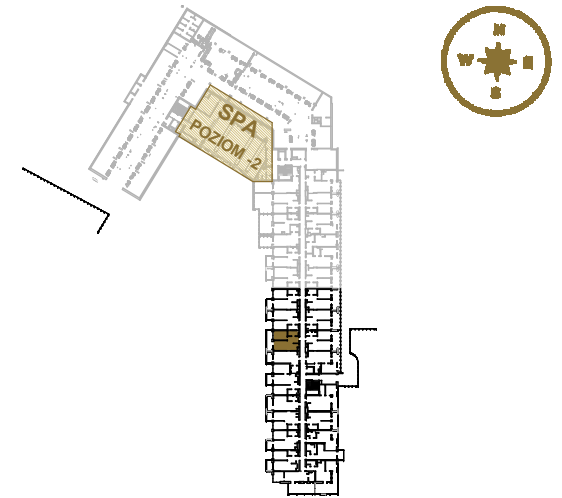

LAGUNA BESKIDÓW
APARTAMENTY NAD JEZIOREM

LOKALIZACJA: ZARZĘCZE K. ŻYWCA
UL. ZEGLARSKA

APARTAMENT: **H.113**

KONFIGURACJA: **1**

POWIERZCHNIA: **35.17 m²**

APARTAMENT 113 SEGMENT H

T: +48 880 717 212 T: +48 733 777 692 E: biuro@laguna-beskidow.pl

Ogłoszenie nie stanowi oferty handlowej w porozumieniu art. 66 Kodeksu Cywilnego, wszystkie dane mają charakter informacyjny i mogą ulec zmianie. Prosimy o kontakt w celu sprawdzenia aktualności oferty. Wszystkie wizualizacje są jedynie przybliżonym obrazem finalnego obiektu – gotowa inwestycja może odbiegać od wizualizacji kolorystycznie i konstrukcyjnie. Ostateczne wymiary zostaną określone podczas pomiarów powykonawczych i mogą się różnić w porównaniu do przedstawionej wersji przykładowej.

/////// Powierzchnia ścian działowych nadająca się do demontażu

www.lagunabeskidow.pl