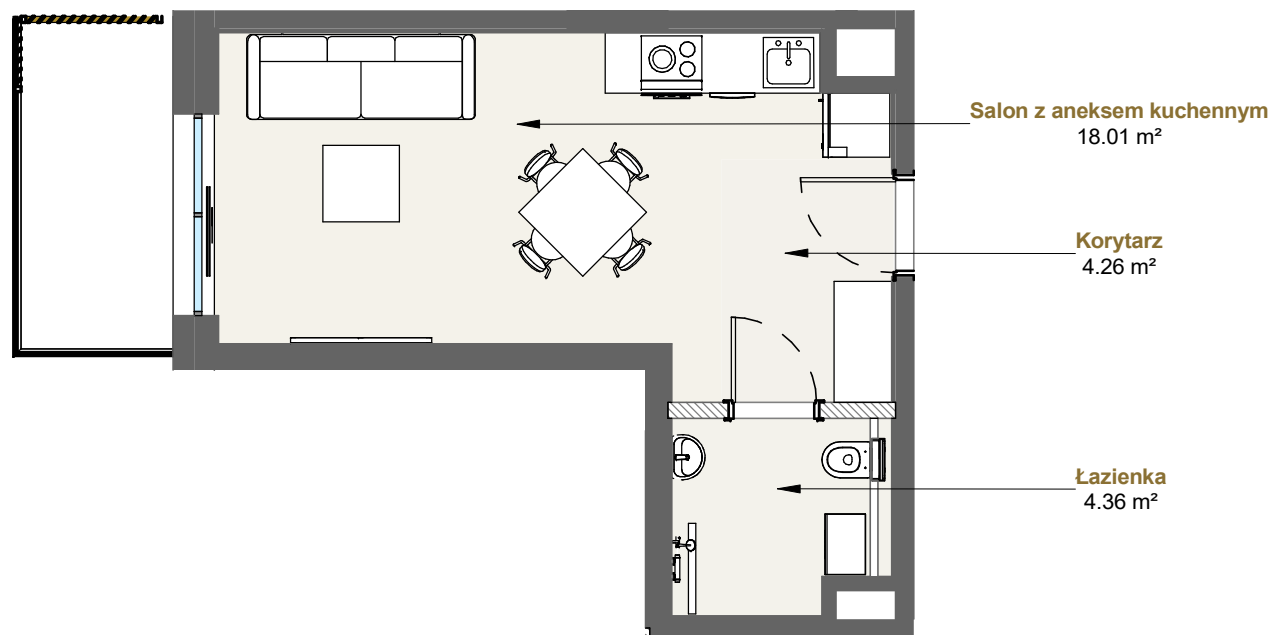

LAGUNA BESKIDÓW
APARTAMENTY NAD JEZIOREM

LOKALIZACJA: ZARZECZE K. ŻYWCA
UL. ZEGLARSKA

APARTAMENT: **H.112**

KONFIGURACJA: **PARTER**

POWIERZCHNIA: **26.62 m²**

APARTAMENT 112 SEGMENT H

T: +48 880 717 212 T: +48 733 777 692 E: biuro@laguna-beskidow.pl 0m 1m 2m 3m 4m 5m

/////// Powierzchnia ścian działowych nadająca się do demontażu

www.lagunabeskidow.pl