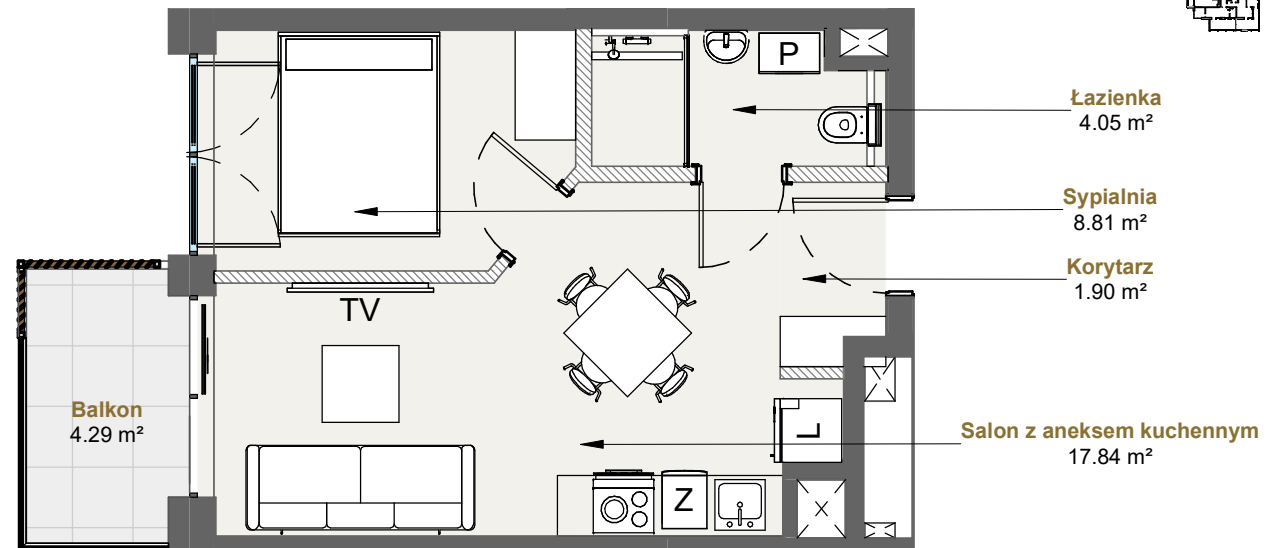

LAGUNA BESKIDÓW
APARTAMENTY NAD JEZIOREM

LOKALIZACJA: ZARZĘCZE K. ŻYWCA
UL. ZEGLARSKA

APARTAMENT: **H.108**

KONFIGURACJA: **1**

POWIERZCHNIA: **32.59 m²**

APARTAMENT 108 SEGMENT H

T: +48 880 717 212 T: +48 733 777 692 E: biuro@laguna-beskidow.pl

/////// Powierzchnia ścian działowych nadająca się do demontażu

www.lagunabeskidow.pl