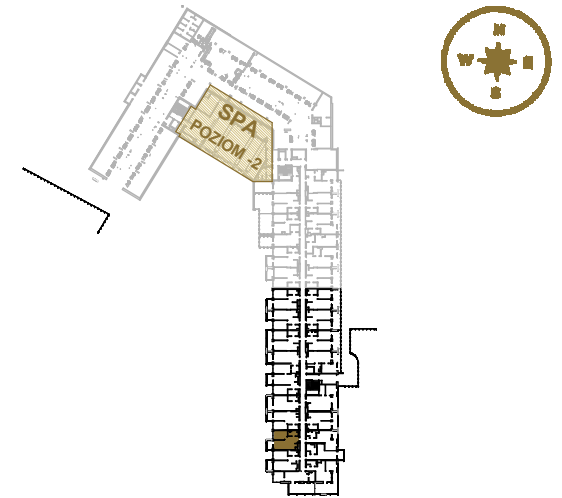

LAGUNA BESKIDÓW
APARTAMENTY NAD JEZIOREM

LOKALIZACJA: ZARZĘCZE K. ŻYWCA
UL. ZEGLARSKA

APARTAMENT: **H.108**

KONFIGURACJA: **1**

POWIERZCHNIA: **32.59 m²**

APARTAMENT 108 SEGMENT H

T: +48 880 717 212 T: +48 733 777 692 E: biuro@laguna-beskidow.pl