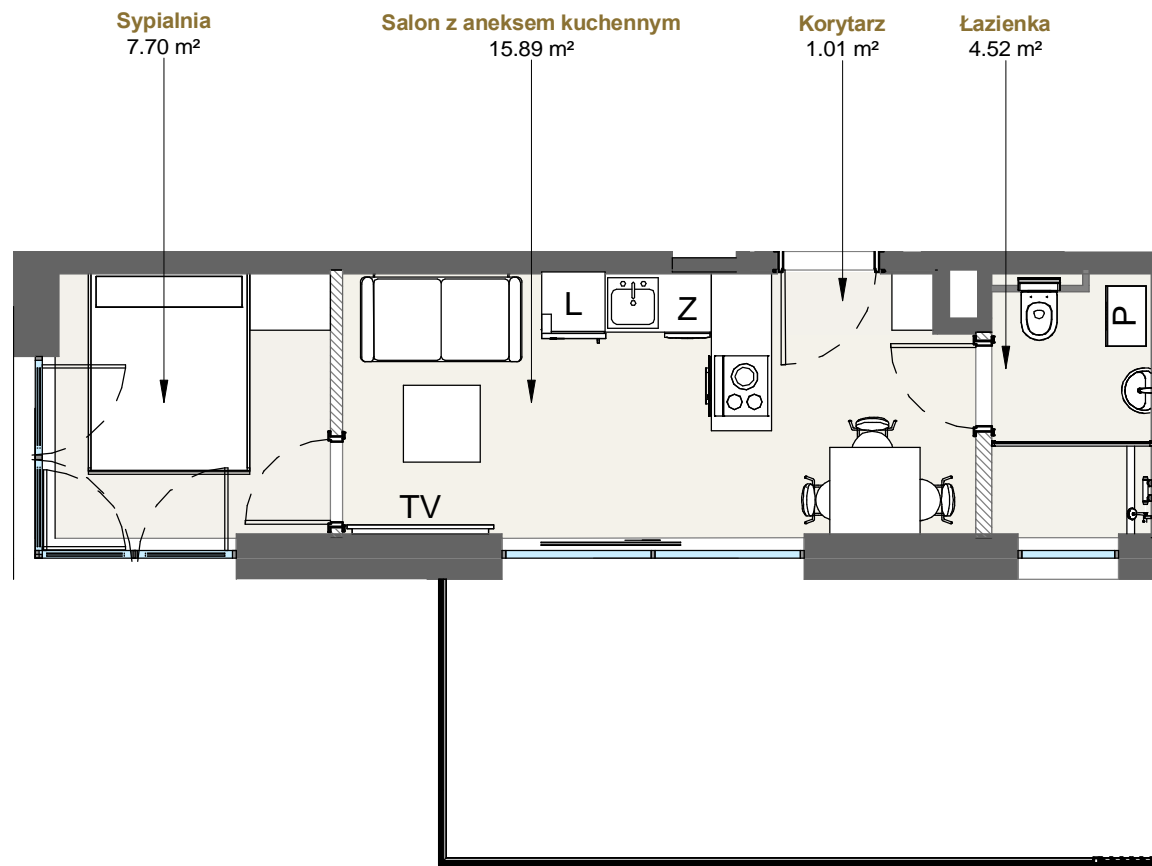

APARTAMENT 106 SEGMENT H

T: +48 880 717 212 T: +48 733 777 692 E: biuro@laguna-beskidow.pl

Ogłoszenie nie stanowi oferty handlowej w porozumieniu art. 66 Kodeksu Cywilnego, wszystkie dane mają charakter informacyjny i mogą ulec zmianie. Prosimy o kontakt w celu sprawdzenia aktualności oferty. Wszystkie wizualizacje są jedynie przybliżonym obrazem finalnego obiektu - gotowa inwestycja może odbiegać od wizualizacji kolorystycznie i konstrukcyjnie. Ostateczne wymiary zostaną określone podczas pomiarów powykonawczych i mogą się różnić w porównaniu do przedstawionej wersji przykładowej.

////// Powierzchnia ścian działowych nadająca się do demontażu

www.lagunabeskidow.pl