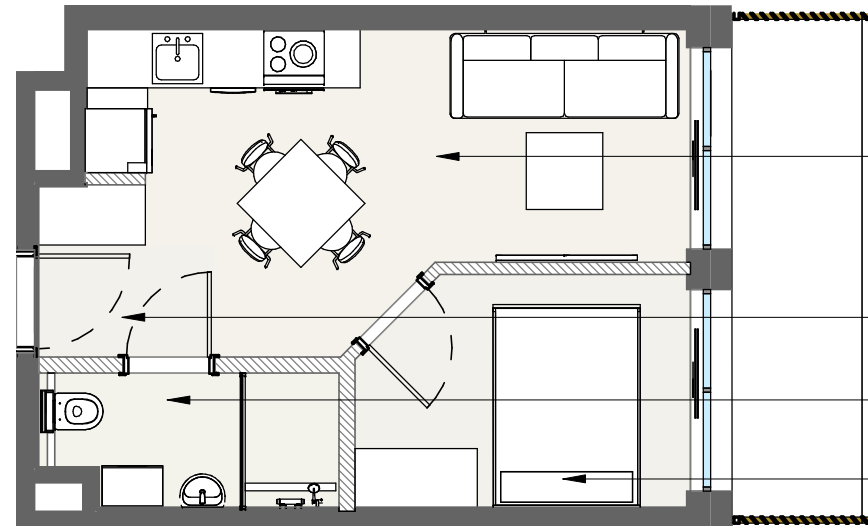

LAGUNA BESKIDÓW
APARTAMENTY NAD JEZIOREM

LOKALIZACJA: ZARZECZE K. ŻYWCA
UL. ZEGLARSKA

APARTAMENT: **H.102**

KONFIGURACJA: **PARTER**

POWIERZCHNIA: **30.42 m²**

APARTAMENT 102 SEGMENT H

Salon z aneksem kuchennym
15.52 m²

Korytarz
2.79 m²

Łazienka
4.16 m²

Sypialnia
7.94 m²

T: +48 880 717 212 T: +48 733 777 692 E: biuro@laguna-beskidow.pl

Ogłoszenie nie stanowi oferty handlowej w rozumieniu art. 66 Kodeksu Cywilnego, wszystkie dane mają charakter informacyjny i mogą ulec zmianie. Prosimy o kontakt w celu sprawdzenia aktualności oferty. Wszystkie wizualizacje są jedynie przybliżonym obrazem finalnego obiektu - gotowa inwestycja może odbiegać od wizualizacji kolorystycznie i konstrukcyjnie. Ostateczne wymiary zostaną określone podczas pomiarów powykonawczych i mogą się różnić w porównaniu do przedstawionej wersji przykładowej.

/////// Powierzchnia ścian działowych nadająca się do demontażu

www.lagunabeskidow.pl