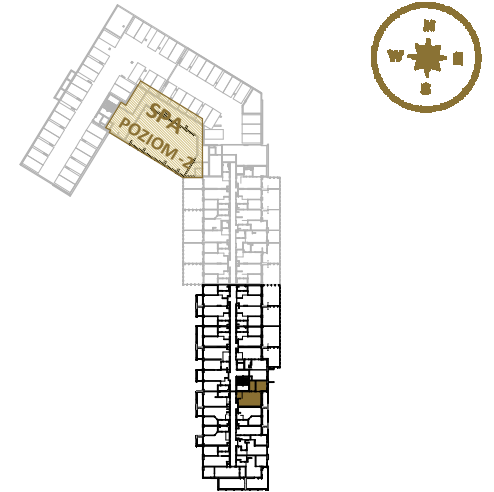

APARTAMENT 101 SEGMENT H

T: +48 880 717 212 T: +48 733 777 692 E: biuro@laguna-beskidow.pl

Ogłoszenie nie stanowi oferty handlowej w porozumieniu art. 66 Kodeksu Cywilnego, wszystkie dane mają charakter informacyjny i mogą ulec zmianie.

Prosimy o kontakt w celu sprawdzenia aktualności oferty. Wszystkie wizualizacje są jedynie przybliżonym obrazem finalnego obiektu - gotowa inwestycja może odbiegać od wizualizacji kolorystycznie i konstrukcyjnie. Ostateczne wymiary zostaną określone podczas pomiarów powykonawczych i mogą się różnić w porównaniu do przedstawionej wersji przykładowej.

/////// Powierzchnia ścian działowych nadająca się do demontażu

www.lagunabeskidow.pl