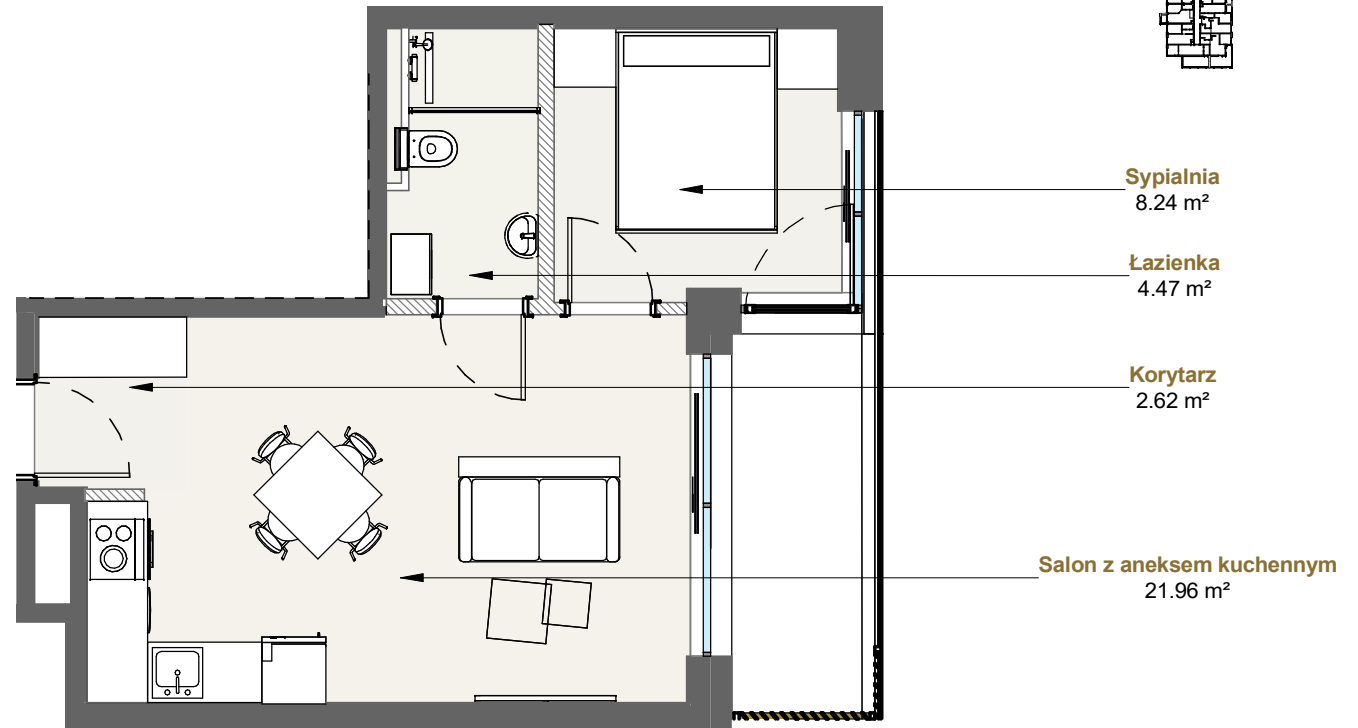

APARTAMENT 101 SEGMENT H

T: +48 880 717 212 T: +48 733 777 692 E: biuro@laguna-beskidow.pl

Ogłoszenie nie stanowi oferty handlowej w porozumieniu art. 66 Kodeksu Cywilnego, wszystkie dane mają charakter informacyjny i mogą ulec zmianie.

Prosimy o kontakt w celu sprawdzenia aktualności oferty. Wszystkie wizualizacje są jedynie przybliżonym obrazem finalnego obiektu - gotowa inwestycja może odbiegać od wizualizacji kolorystycznie i konstrukcyjnie. Ostateczne wymiary zostaną określone podczas pomiarów powykonawczych i mogą się różnić w porównaniu do przedstawionej wersji przykładowej.

/////// Powierzchnia ścian działowych nadająca się do demontażu

www.lagunabeskidow.pl