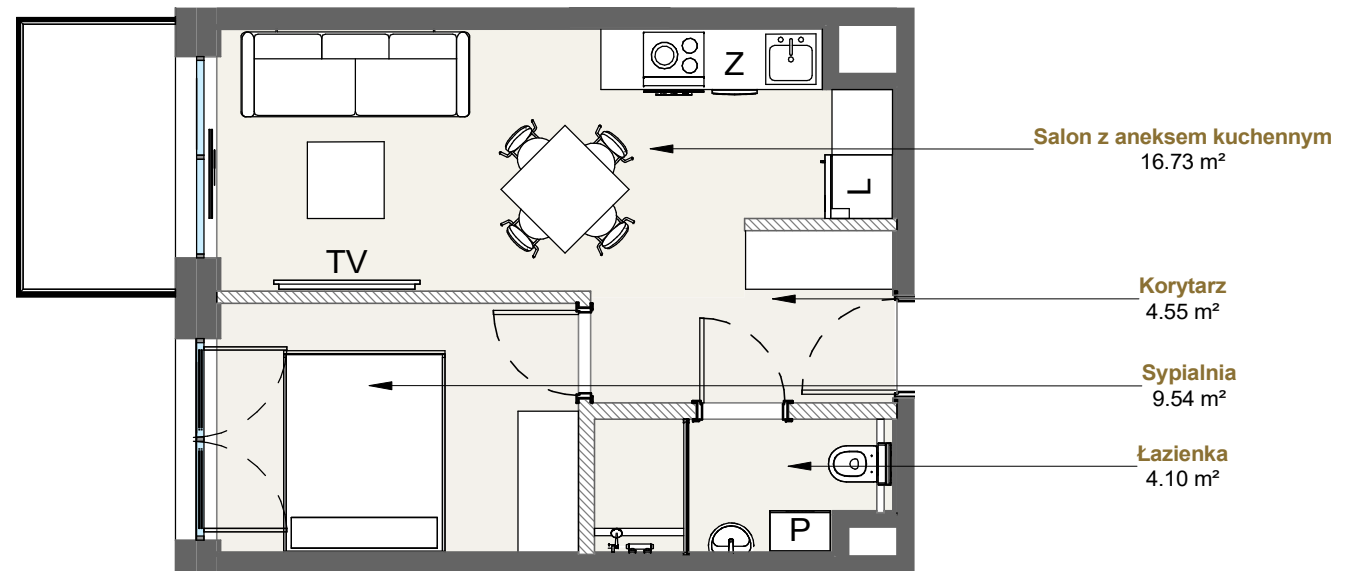

LAGUNA BESKIDÓW
APARTAMENTY NAD JEZIOREM

LOKALIZACJA: ZARZĘCZE K. ŻYWCA
UL. ZEGLARSKA

APARTAMENT: **G.317**

KONFIGURACJA: **PIĘTRO 2**

POWIERZCHNIA: **34.92 m²**

APARTAMENT 317 SEGMENT G

T: +48 880 717 212 T: +48 733 777 692 E: biuro@laguna-beskidow.pl

/////// Powierzchnia ścian działowych nadająca się do demontażu

www.lagunabeskidow.pl